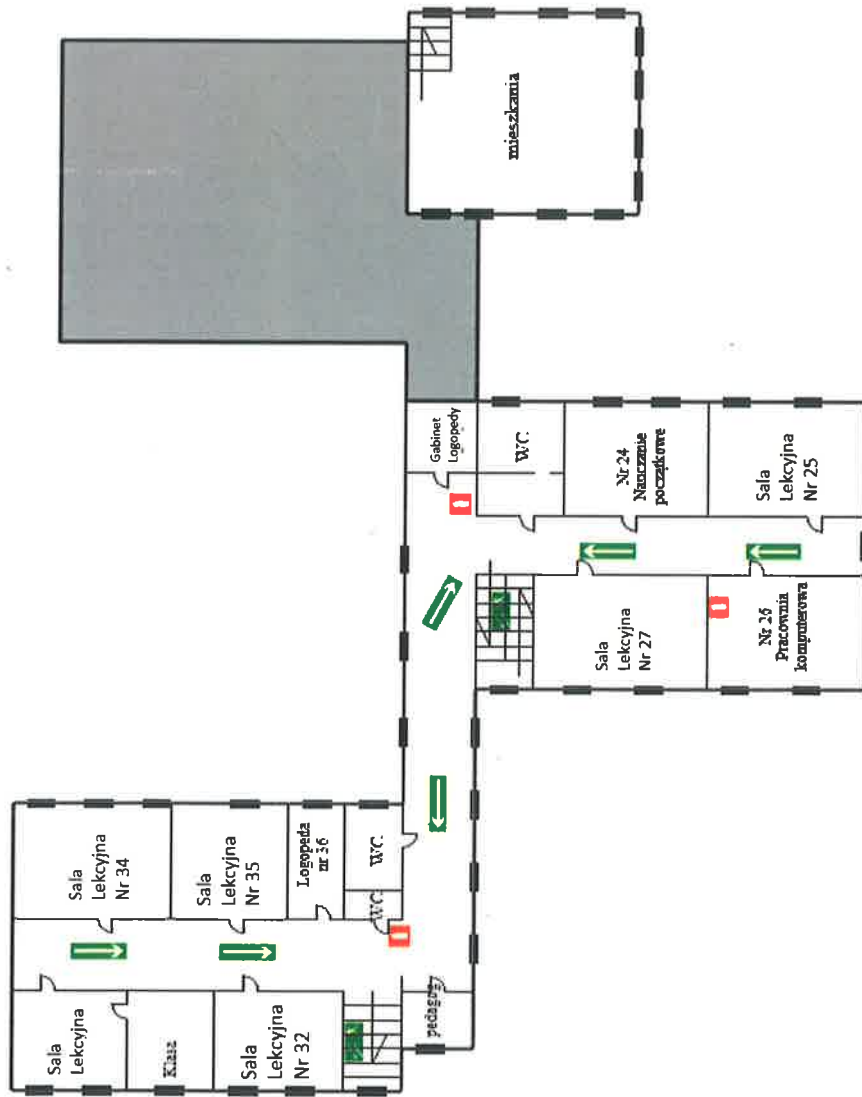

Legenda:

 Kierunek ewakuacji

 - Granica

 - Kierunek zejścia po schodach

Obiekt	Budynek: SP NR 2 ul. Białoruska 2 - POZIOM +1		
ZL	III	Plan obiektu do Instrukcji Bezpieczeństwa Pożarowego	
Pow.	Ok. 1300 m <sup>2</sup>	Ilość osób na kondygnacji	ok. 100 osób
Opracował	Technik poż. Roman Cap	Podpis	Data
Aktualizacja	Przemysław Czekał		20.03.2011 r.
			1-250
			Skala
			23.02.2022

13

Legenda:

 Kierunek ewakuacji

 - Gaśnica

 - Kierunek zejścia po schodach

Obiekt	Budynek: SP NR 2 ul. Białoruska 2 - POZIOM +2		
ZL	Plan obiektu do Instrukcji Bezpieczeństwa Pożarowego		
Pow.	Ok. 1300 m <sup>2</sup>	Ilość osób na kondygnacji	ok. 100 osób
Opracował	Podpis	Data	Skala
Technik poż. Roman Czap		20.03.2011 r.	1-250
Przemysław Czekał		23.02.2022	