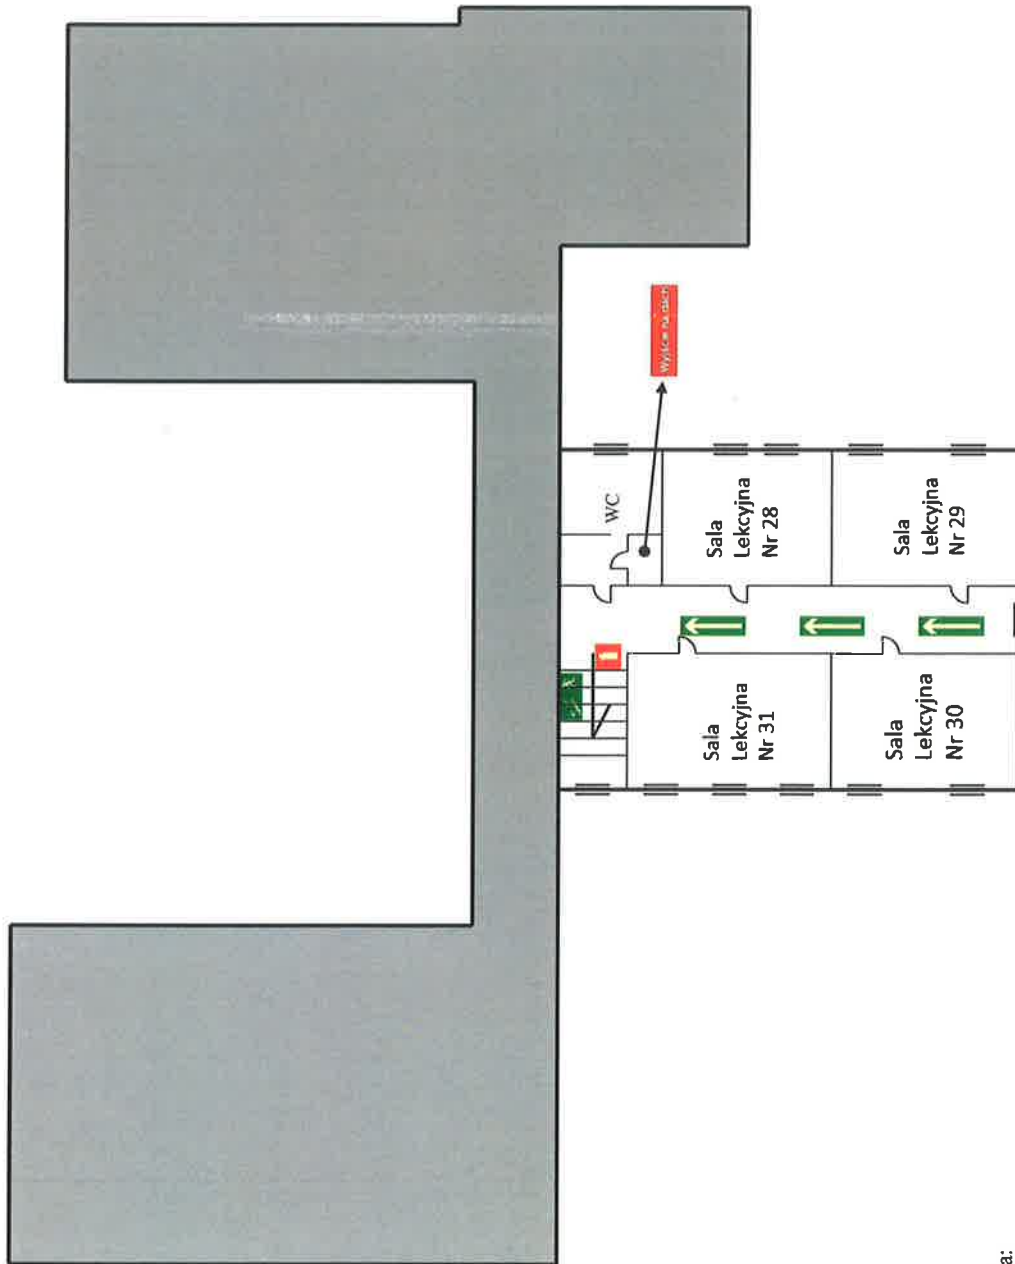

Legenda:

 Kierunek ewakuacji

 - Granica

 - Kierunek zejścia po schodach

Obiekt	Budynek: SP NR 2 ul. Białoruska 2 - POZIOM +1		
ZL	III	Plan obiektu do Instrukcji Bezpieczeństwa Pożarowego	
Pow.	Ok. 1300 m <sup>2</sup>	Ilość osób na kondygnacji	ok. 100 osób
Opracował	Technik poż. Roman Cap	Podpis	Data
Aktualizacja	Przemysław Czekał		20.03.2011 r.
			1-250
			Skala
			23.02.2022

13

Legenda:

 Kierunek ewakuacji

 - Gaśnica

 - Kierunek zejścia po schodach

Obiekt	Budynek: SP NR 2 ul. Białoruska 2 - POZIOM +2		
ZL	Plan obiektu do Instrukcji Bezpieczeństwa Pożarowego		
Pow.	Ok. 1300 m <sup>2</sup>	Ilość osób na kondygnacji	ok. 100 osób
Opracował	Podpis	Data	Skala
Technik poż. Roman Czap		20.03.2011 r.	1-250
Przemysław Czekał		23.02.2022	