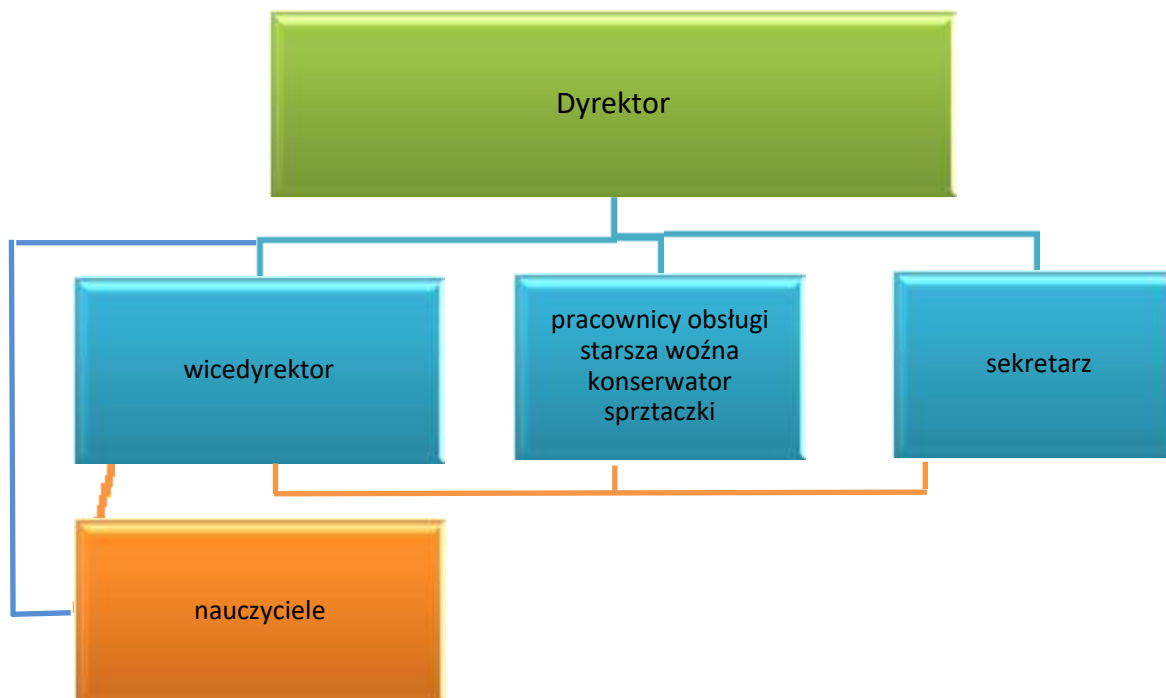

Schemat Organizacyjny Liceum Ogólnokształcącego z Oddziałami Integracyjnymi

im. Mieszka I w Świnoujściu

Rok szkolny 2023/24

Pracownicy: etaty 2023/24

Nauczyciele: 46,41

Administracja: 1,0

Obsługa: 5,92

Uczniowie:

Klasy 1 - 5 oddziałów (2 integracyjne)

Klasy 2 - 5 oddziałów

Klasy 3 - 4 oddziały (1 integracyjny)

Klasy 4 - 4 oddziały

Organ Prowadzący: Gmina Miasto Świnoujście

Organ Nadzorujący: Zachodniopomorski Kurator Oświaty