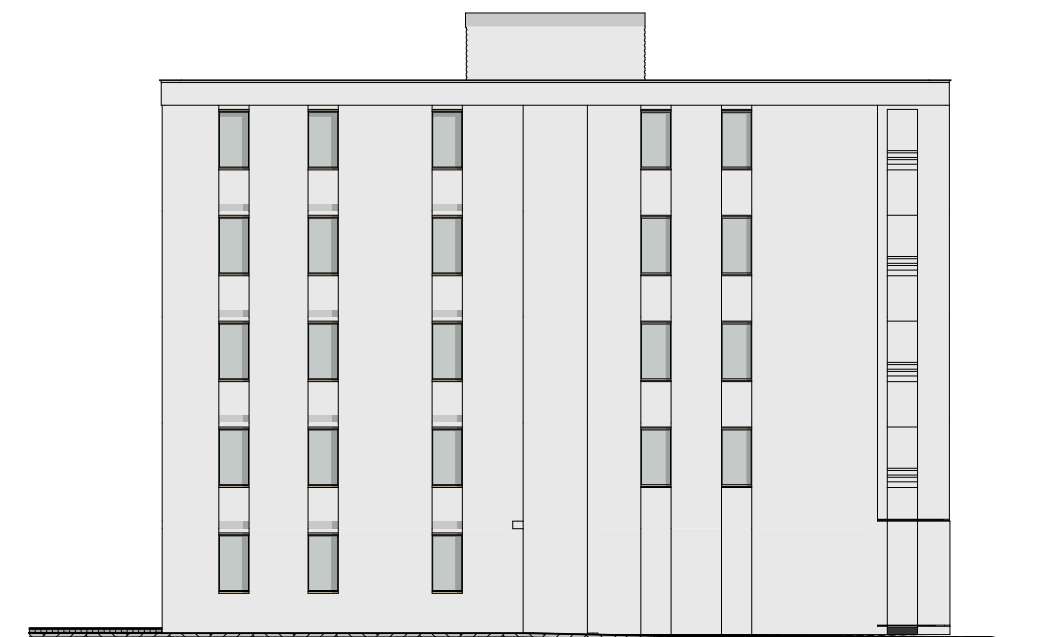

BUDYNEK B

E. WEW. ZACHODNIA

E. POŁUDNIOWA

E. ZEW. WSCHODNIA

E. PÓŁNOCNA

BUDYNEK A

E. POŁUDNIOWA

E. WEW. WSCHODNIA

E. PÓŁNOCNA

E. ZEW. ZACHODNIA

Elewacje

KONCEPCJA OSTATECZNA - WERSJA 2 BEZ GARAŻU

<p>STUDIO A4 SPÓŁKA PROJEKTOWA S.C. al. Wojska Polskiego 20 / II p. 70-470 SZCZECIN tel. 091-4881650 fax. 091-4884894 studioa4@maxsim.pl</p>	Obiekt adres	Świnoujście ul. Modrzejewskiej 22 dz. nr 228/4, 314/3, 215/4 i 274/4 obr. Warszów 12	04.2021r. data
	Projekt	Koncepcja architektoniczna zabudowy mieszkalnej na terenie przy ul. Modrzejewskiej w Świnoujściu	A branża
	Treść rysunku	Elewacje	
	Autorzy projektu	mgr inż. arch. Michał Bay upr. nr 166/Sz/84 mgr inż. arch. Jan Gołębiowski upr. nr 26/ZPOIA/OKK/2019	imię i nazwisko podpis