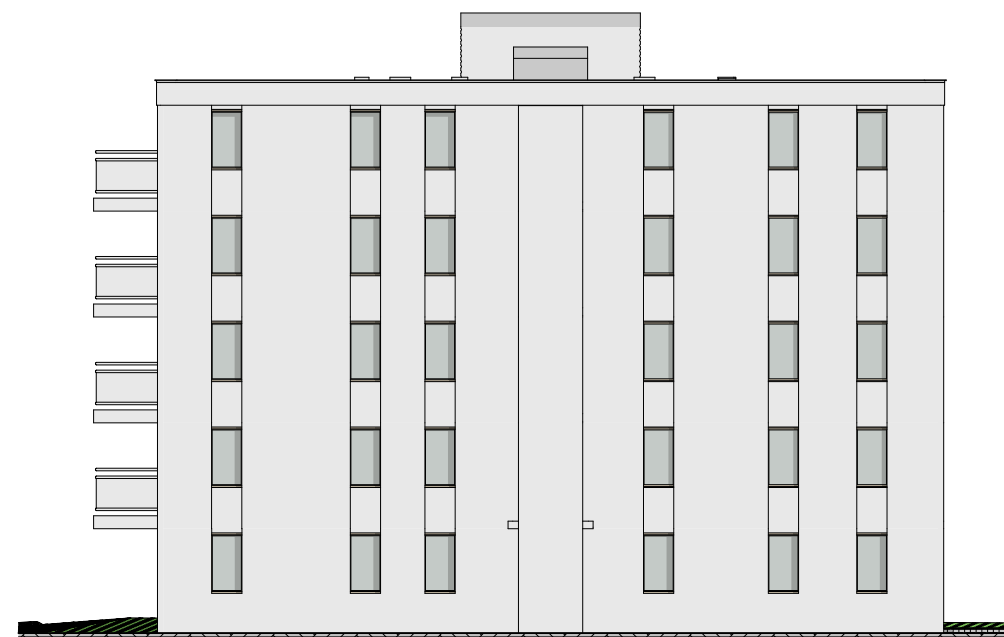

BUDYNEK B

E. WEW. ZACHODNIA

E. POŁUDNIOWA

E. ZEW. WSCHODNIA

E. PÓŁNOCNA

BUDYNEK A

E. POŁUDNIOWA

E. WEW. WSCHODNIA

E. PÓŁNOCNA

E. ZEW. ZACHODNIA

Elewacje

KONCEPCJA OSTATECZNA - WERSJA 2 BEZ GARAŻU

<p>STUDIO A4 SPÓŁKA PROJEKTOWA S.C. al. Wojska Polskiego 20 / II p. 70-470 SZCZECIN tel. 091-4881650 fax. 091-4884894 studioa4@maxsim.pl</p>	Obiekt adres	Świnoujście ul. Modrzejewskiej 22 dz. nr 228/4, 314/3, 215/4 i 274/4 obr. Warszów 12	04.2021r. data
	Projekt	Koncepcja architektoniczna zabudowy mieszkalnej na terenie przy ul. Modrzejewskiej w Świnoujściu	A branża
	Treść rysunku	Elewacje	
	Autorzy projektu	mgr inż. arch. Michał Bay upr. nr 166/Sz/84 mgr inż. arch. Jan Gołębiowski upr. nr 26/ZPOIA/OKK/2019	imię i nazwisko podpis