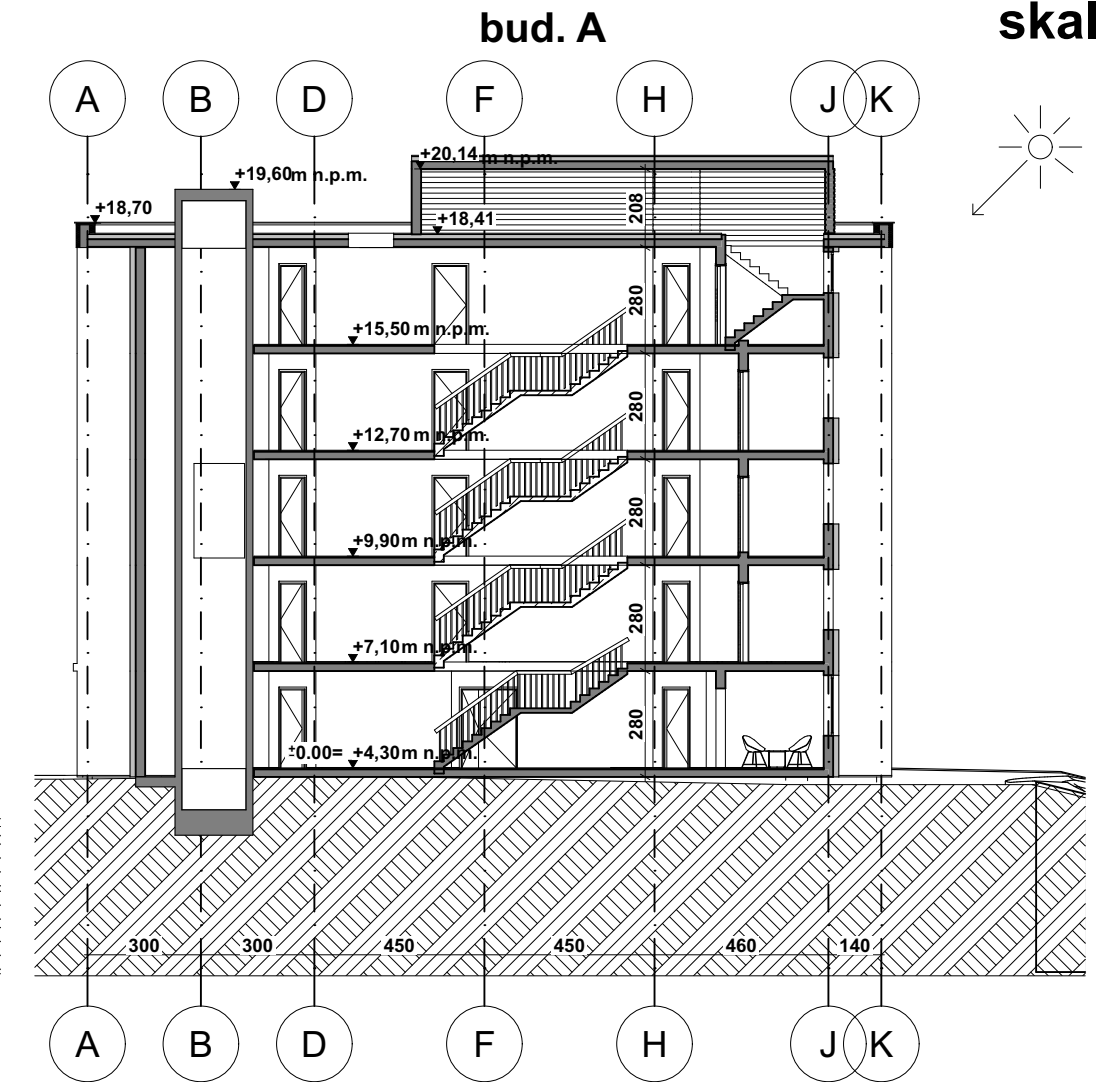

PRZEKRÓJ A-A

PRZEKRÓJ B-B

Przekroje A-A, B-B, C-C
skala: 1:200

PRZEKRÓJ C-C

 STUDIO A4 SPÓŁKA PROJEKTOWA Z O.O. al. Wojska Polskiego 20 / II p. 70 - 470 SZCZECIN tel. 091-488 16 50 fax. 091-488 48 94 studio4@maqsimum.pl	Obiekt adres	Swinoujście ul. Modrzejewskiej 22 dz. nr 228/4, 314/3, 215/4 i 274/4 obr. Warszów 12	06.2021r. data
	Projekt	Koncepcja architektoniczna zabudowy mieszkalnej na terenie przy ul. Modrzejewskiej w Swinoujściu	A branża
	Treść rysunku	Przekroje A-A, B-B, C-C	
	Autorzy projektu	mgr inż. arch. Michał Bay upr. nr 166/Sz/84 mgr inż. arch. Jan Gołębiowski upr. nr 26/ZPOIA/OKK/2019	podpis