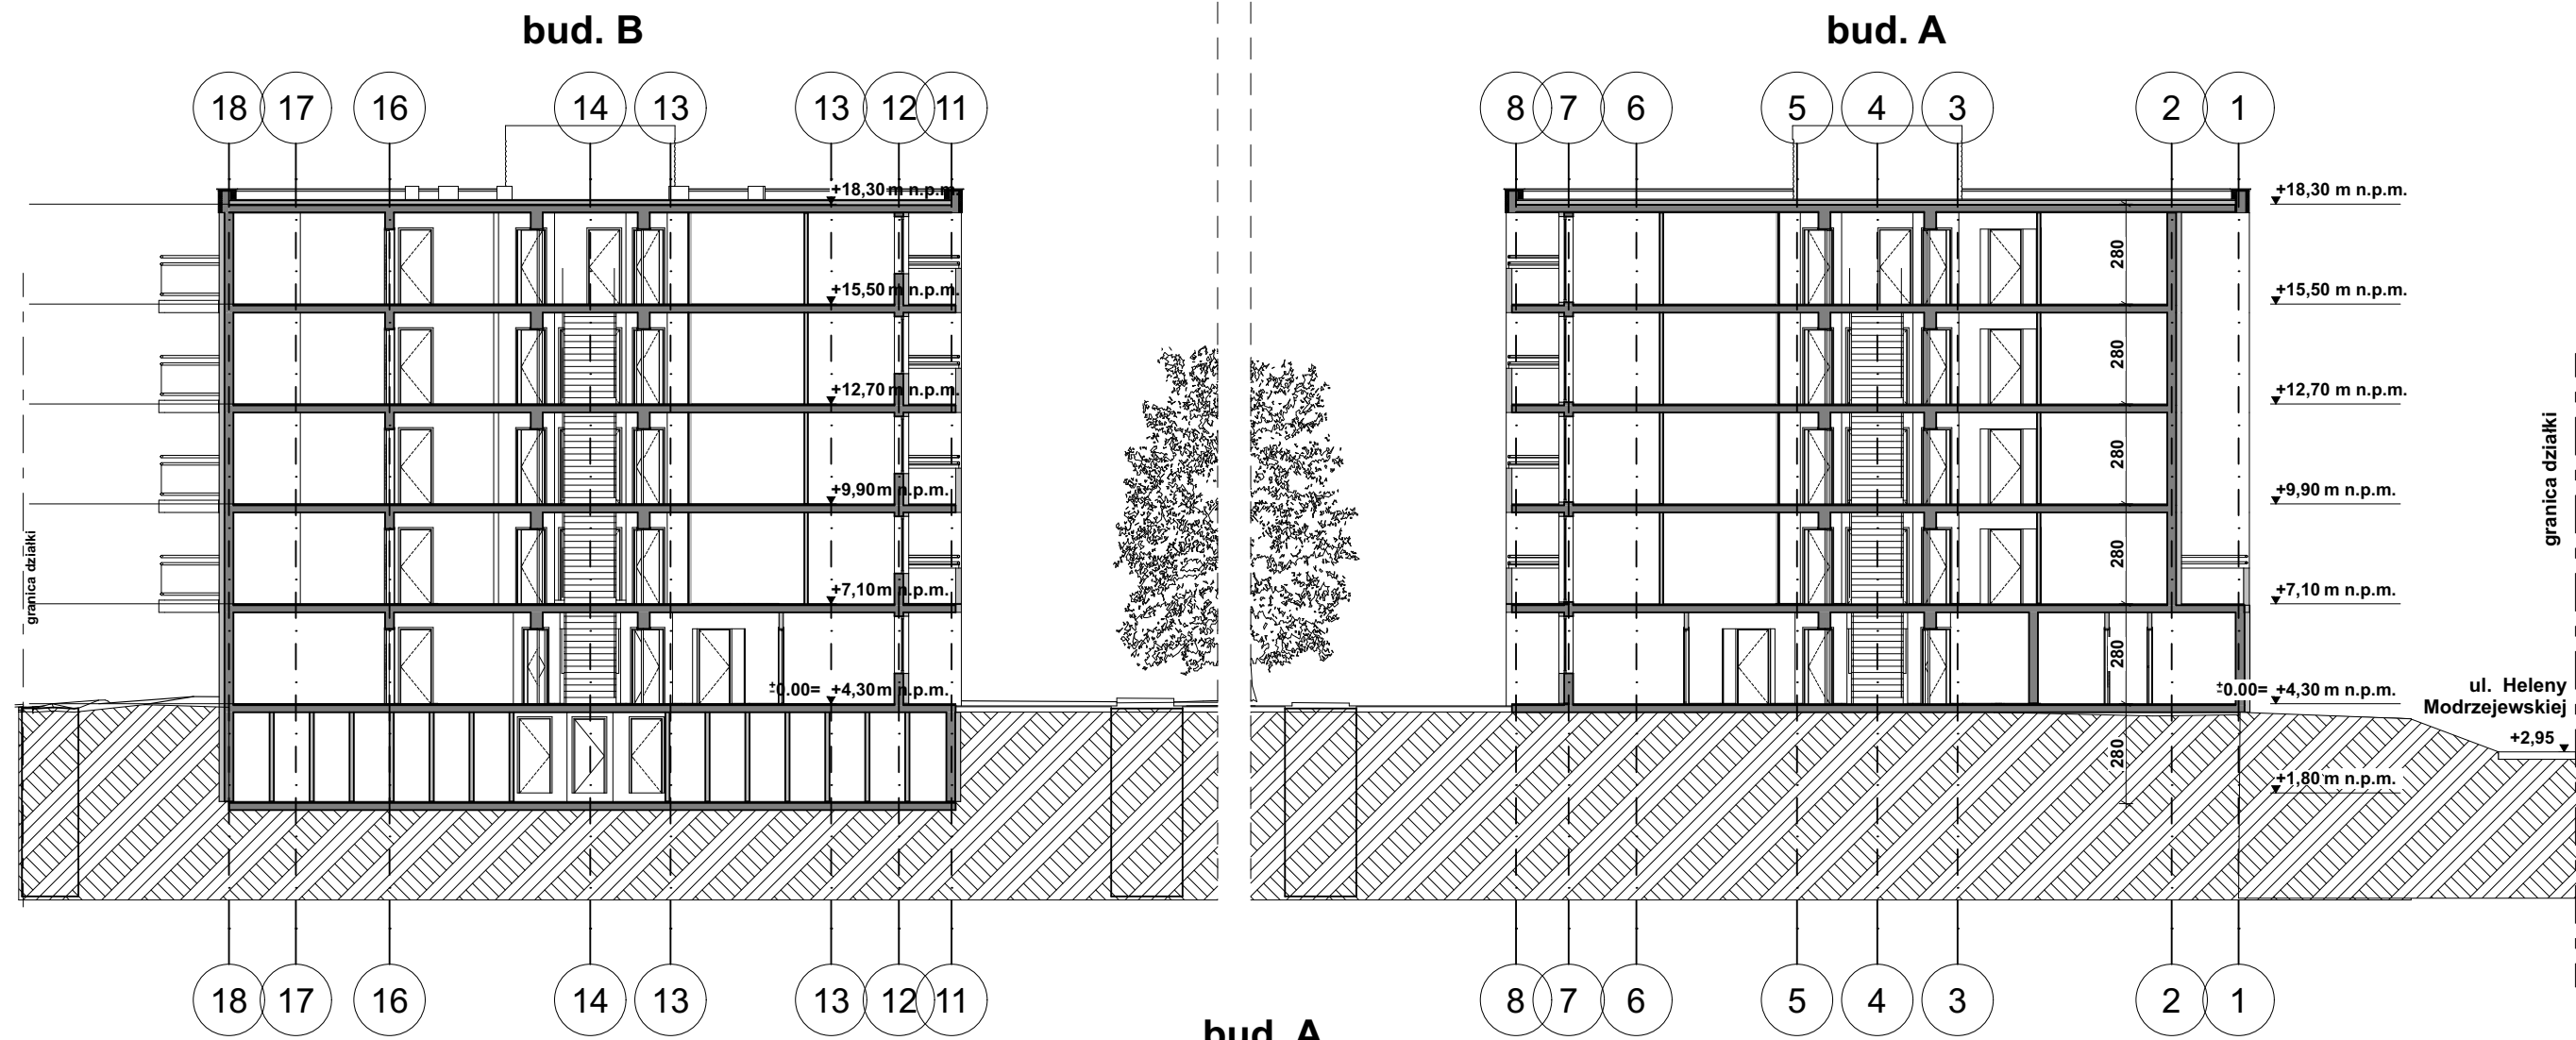

PRZEKRÓJ A-A

PRZEKRÓJ B-B

Przekroje A-A, B-B, C-C
skala: 1:200

PRZEKRÓJ C-C

 STUDIO A4 SPÓŁKA PROJEKTOWA Z O.O. al. Wojska Polskiego 20 / II p. 70 - 470 SZCZECIN tel. 091-488 16 50 fax. 091-488 48 94 studio4@maqsimum.pl	Obiekt adres	Swinoujście ul. Modrzejewskiej 22 dz. nr 228/4, 314/3, 215/4 i 274/4 obr. Warszów 12	06.2021r. data
	Projekt	Koncepcja architektoniczna zabudowy mieszkalnej na terenie przy ul. Modrzejewskiej w Swinoujściu	A branża
	Treść rysunku	Przekroje A-A, B-B, C-C	
	Autorzy projektu	mgr inż. arch. Michał Bay upr. nr 166/Sz/84 mgr inż. arch. Jan Gołębiowski upr. nr 26/ZPOIA/OKK/2019	podpis