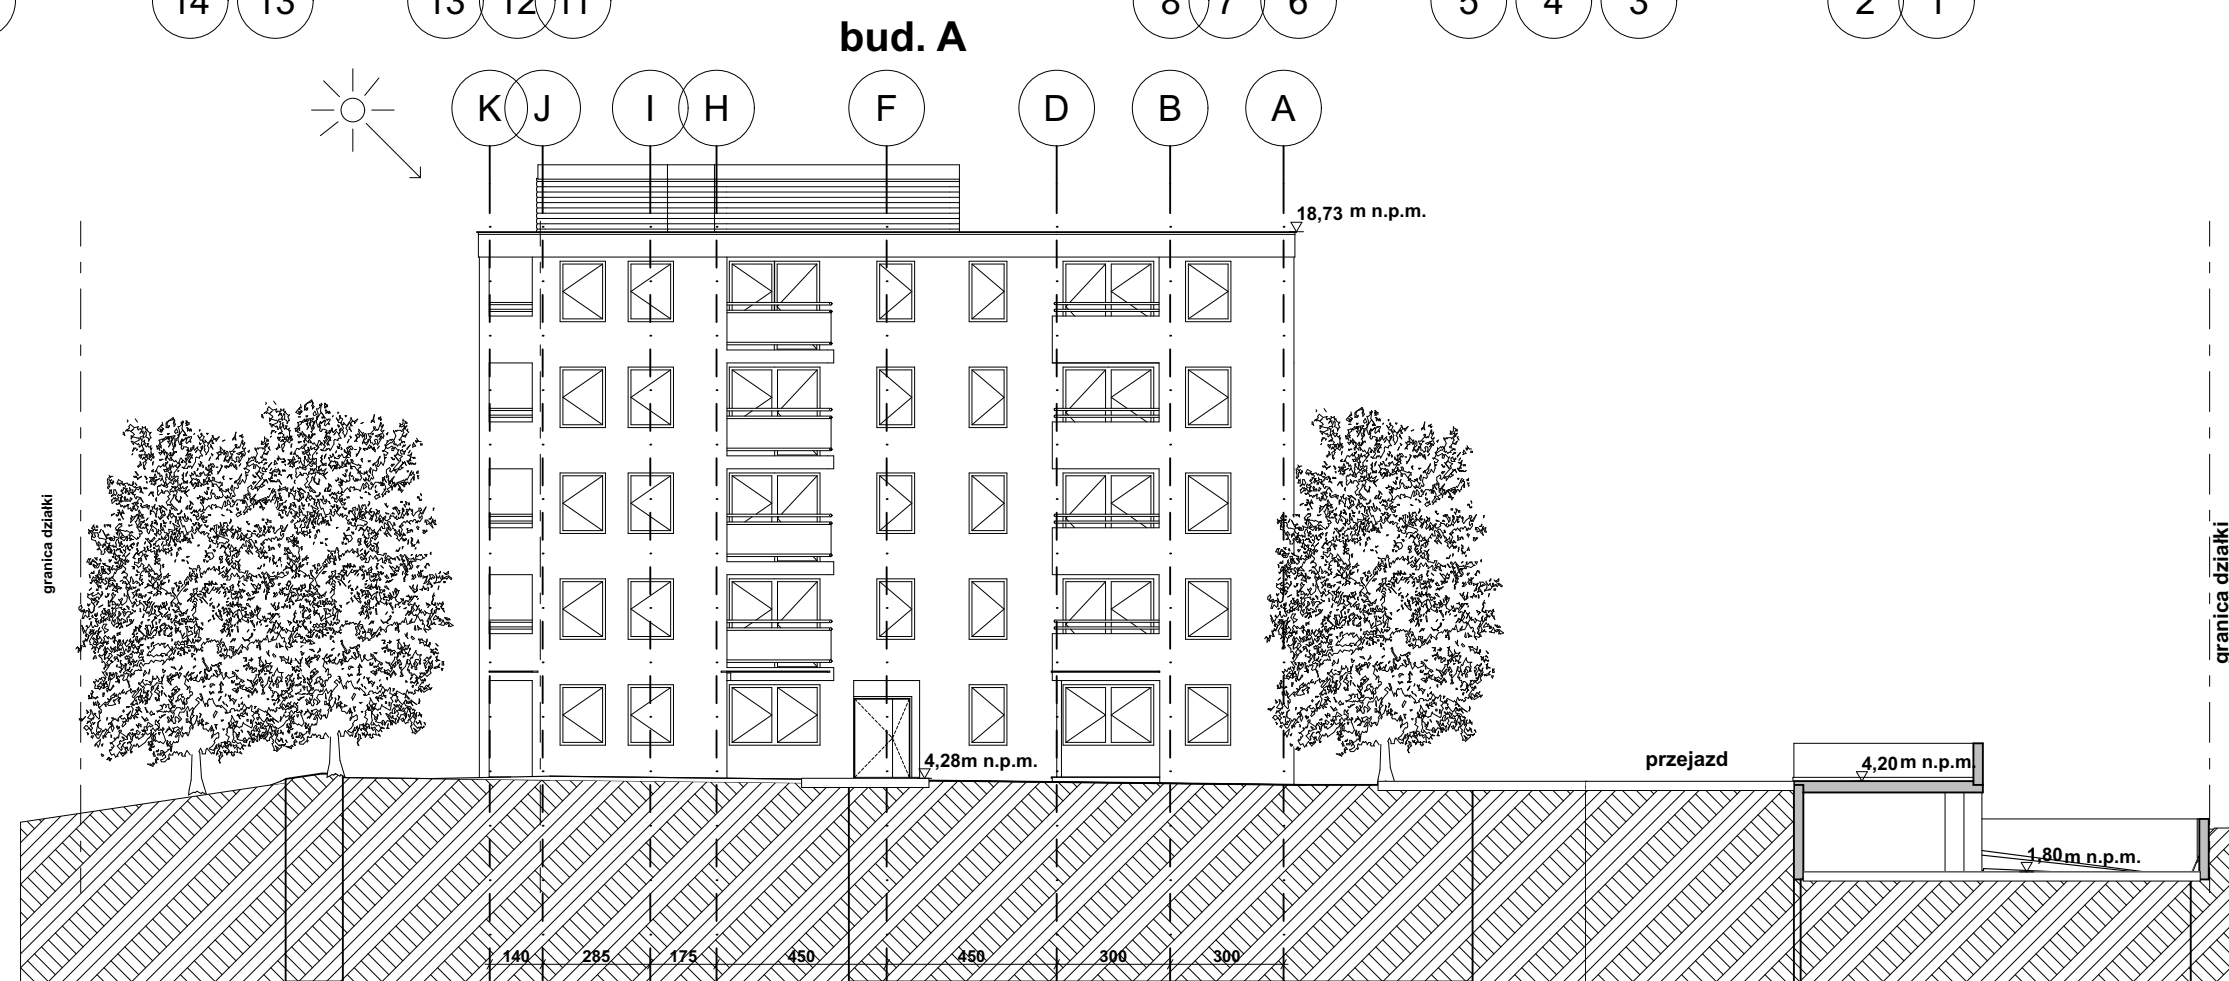

PRZEKRÓJ A-A

PRZEKRÓJ B-B

Przekroje A-A, B-B, C-C
skala: 1:200

PRZEKRÓJ C-C

 STUDIO A4 SPÓŁKA PROJEKTOWA Z O.O. al. Wojska Polskiego 20 / II p. 70 - 470 SZCZECIN tel. 091-488 16 50 fax. 091-488 48 94 studio4@maqsimum.pl	Obiekt adres	Swinoujście ul. Modrzejewskiej 22 dz. nr 228/4, 314/3, 215/4 i 274/4 obr. Warszów 12	06.2021r. data
	Projekt	Koncepcja architektoniczna zabudowy mieszkalnej na terenie przy ul. Modrzejewskiej w Swinoujściu	A branża
	Treść rysunku	Przekroje A-A, B-B, C-C	
	Autorzy projektu	mgr inż. arch. Michał Bay upr. nr 166/Sz/84 mgr inż. arch. Jan Gołębiowski upr. nr 26/ZPOIA/OKK/2019	podpis