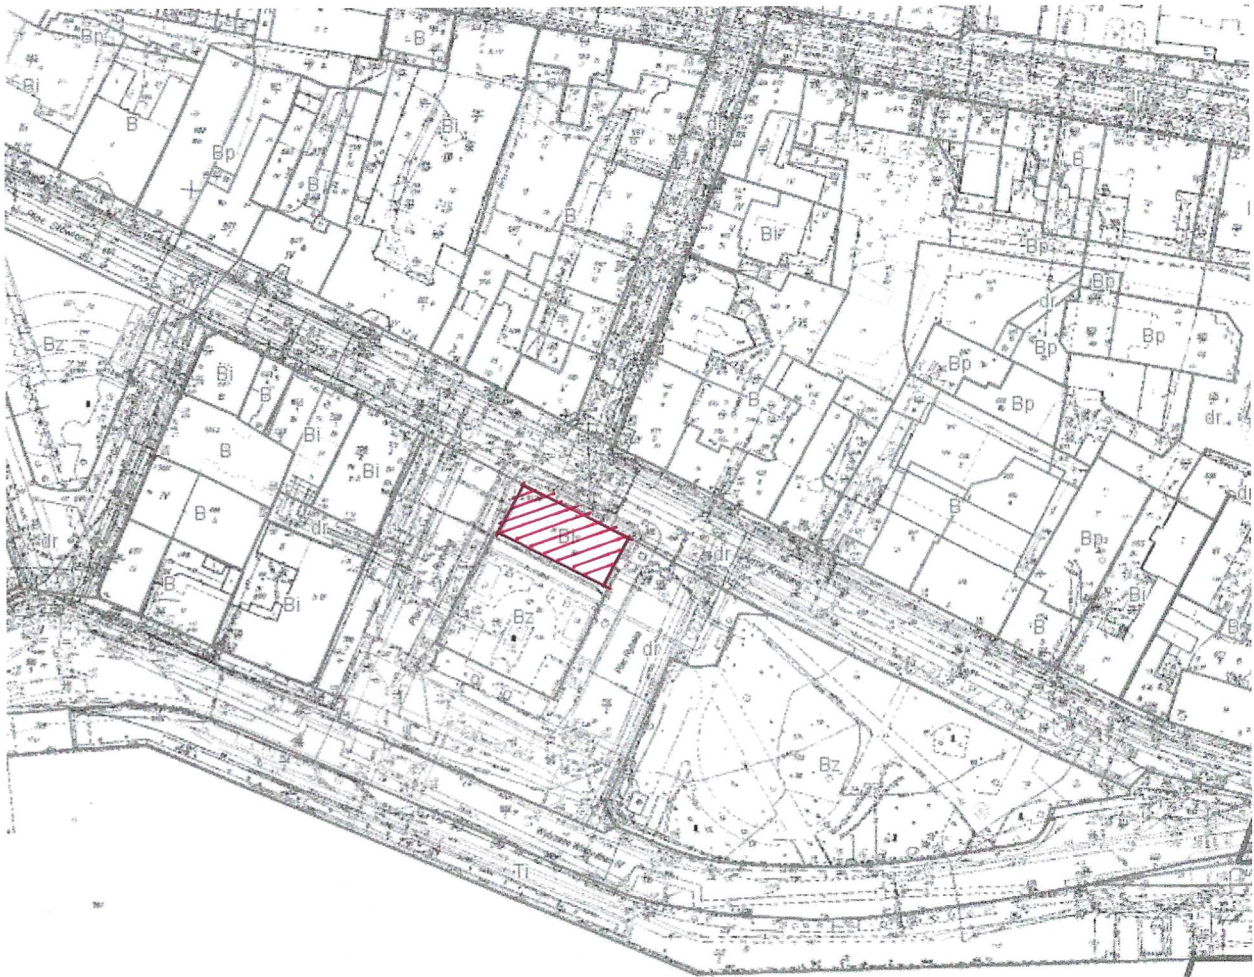

# PLAN SYTUACYJNY

TEMAT I LOKALIZACJA			
Remont komina i wykonanie wentylacji grawitacyjnej kotłowni w budynku Muzeum Rybołówstwa Morskiego			
Świnoujście ul. Plac Rybaka 1; 72-600 Świnoujście dz.nr ewid. 702 obręb 0006			
TEMAT RYSUNKU			BRANŻA: SKALA:
Plan sytuacyjny			KONSTR.
PROJEKTOWAŁ:	NR UPRAWN.	PODPIS	NUMER RYSUNKU:
mgr inż. Zdzisław Jankiewicz	ZAP/0001/POOK/15		1
SPRAWDZIŁ:			DATA OPRACOWANIA
mgr inż. Mateusz Pater	ZAP/0130/POOK/12		SIERPIEŃ 2022