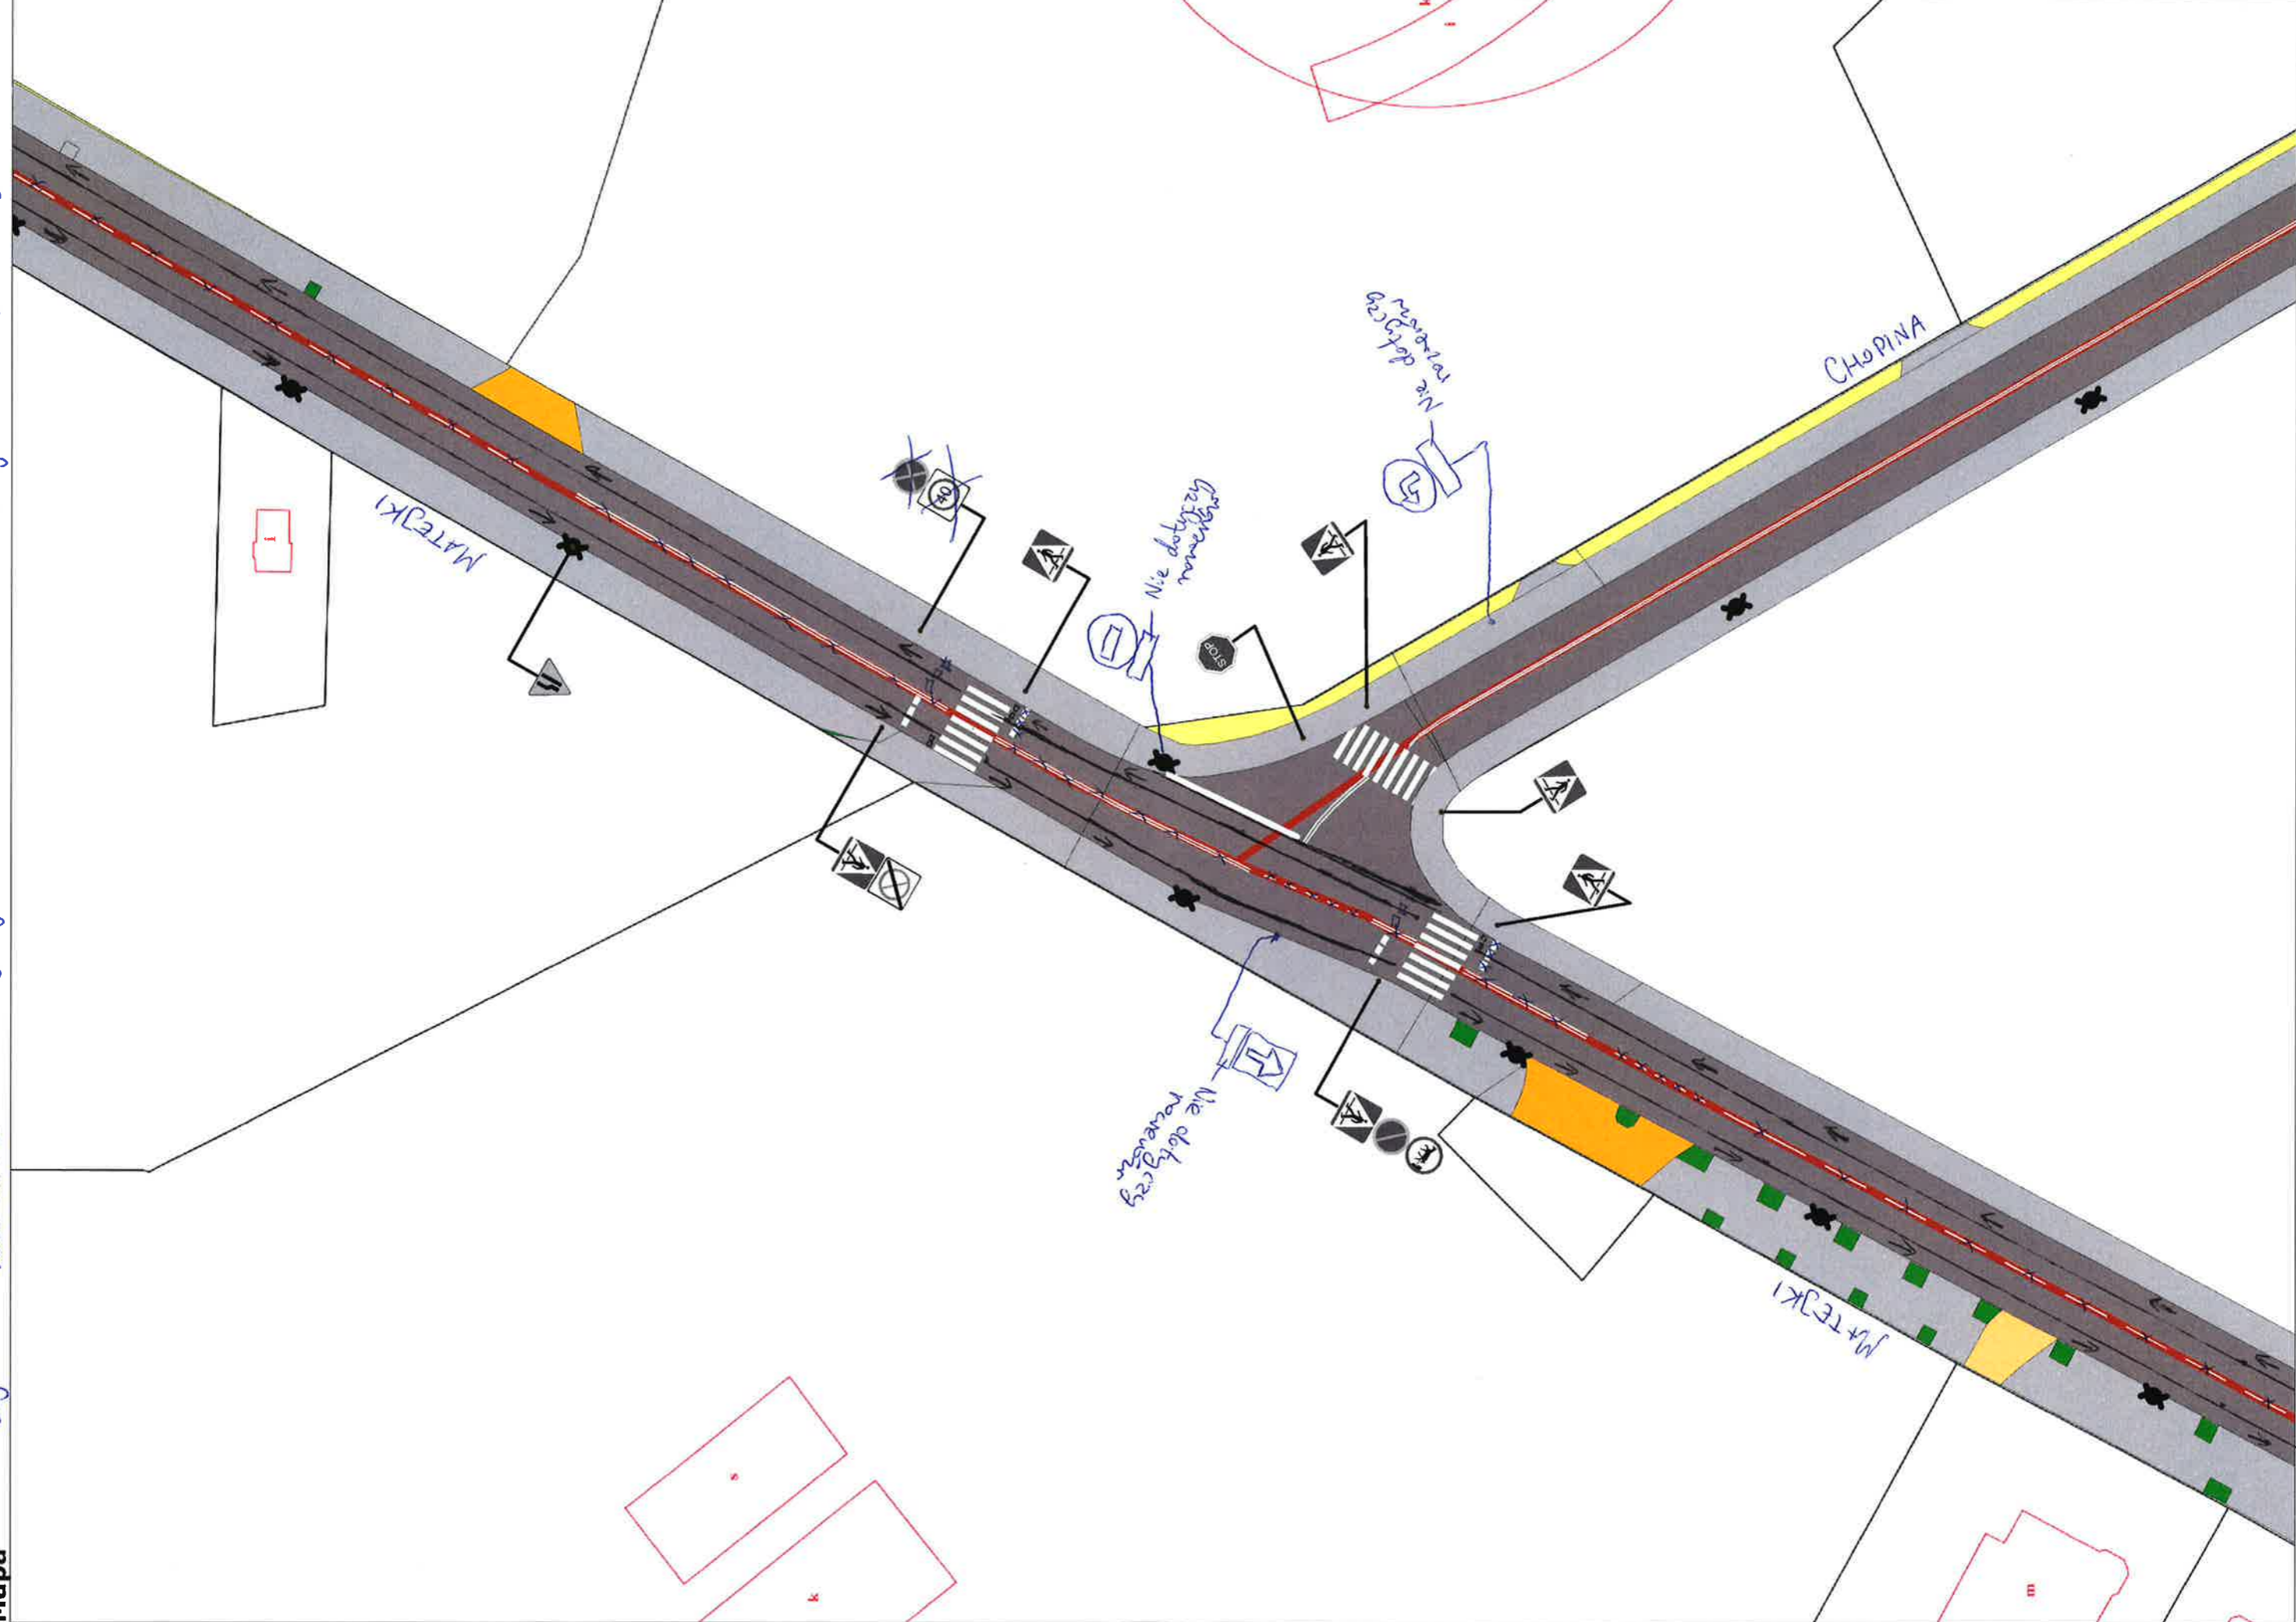

Mapa Matejki - wariant - droga jednokierunkowa od Siemackiego do Wypiańskiego

Wydruk wygenerowany za pomocą programu RoadMan (1:500)

Mapa Matejki - wariant - droga jednokierunkowa od Stowackiego do Wyspińskiego

Mapa

Wydruk wygenerowany za pomocą programu RoadMan (1:500)

Mapa Matejki - wariant - droga jednokierunkowa od Stareckiego do Wyspiańskiego

Wydruk wygenerowany za pomocą programu RoadMan (1:500)

Mapa Matejki - wariant - droga jednokierunkowa od Stawackiego do Wyspiańskiego

Mapa

Wydruk wygenerowany za pomocą programu RoadMan (1:500)