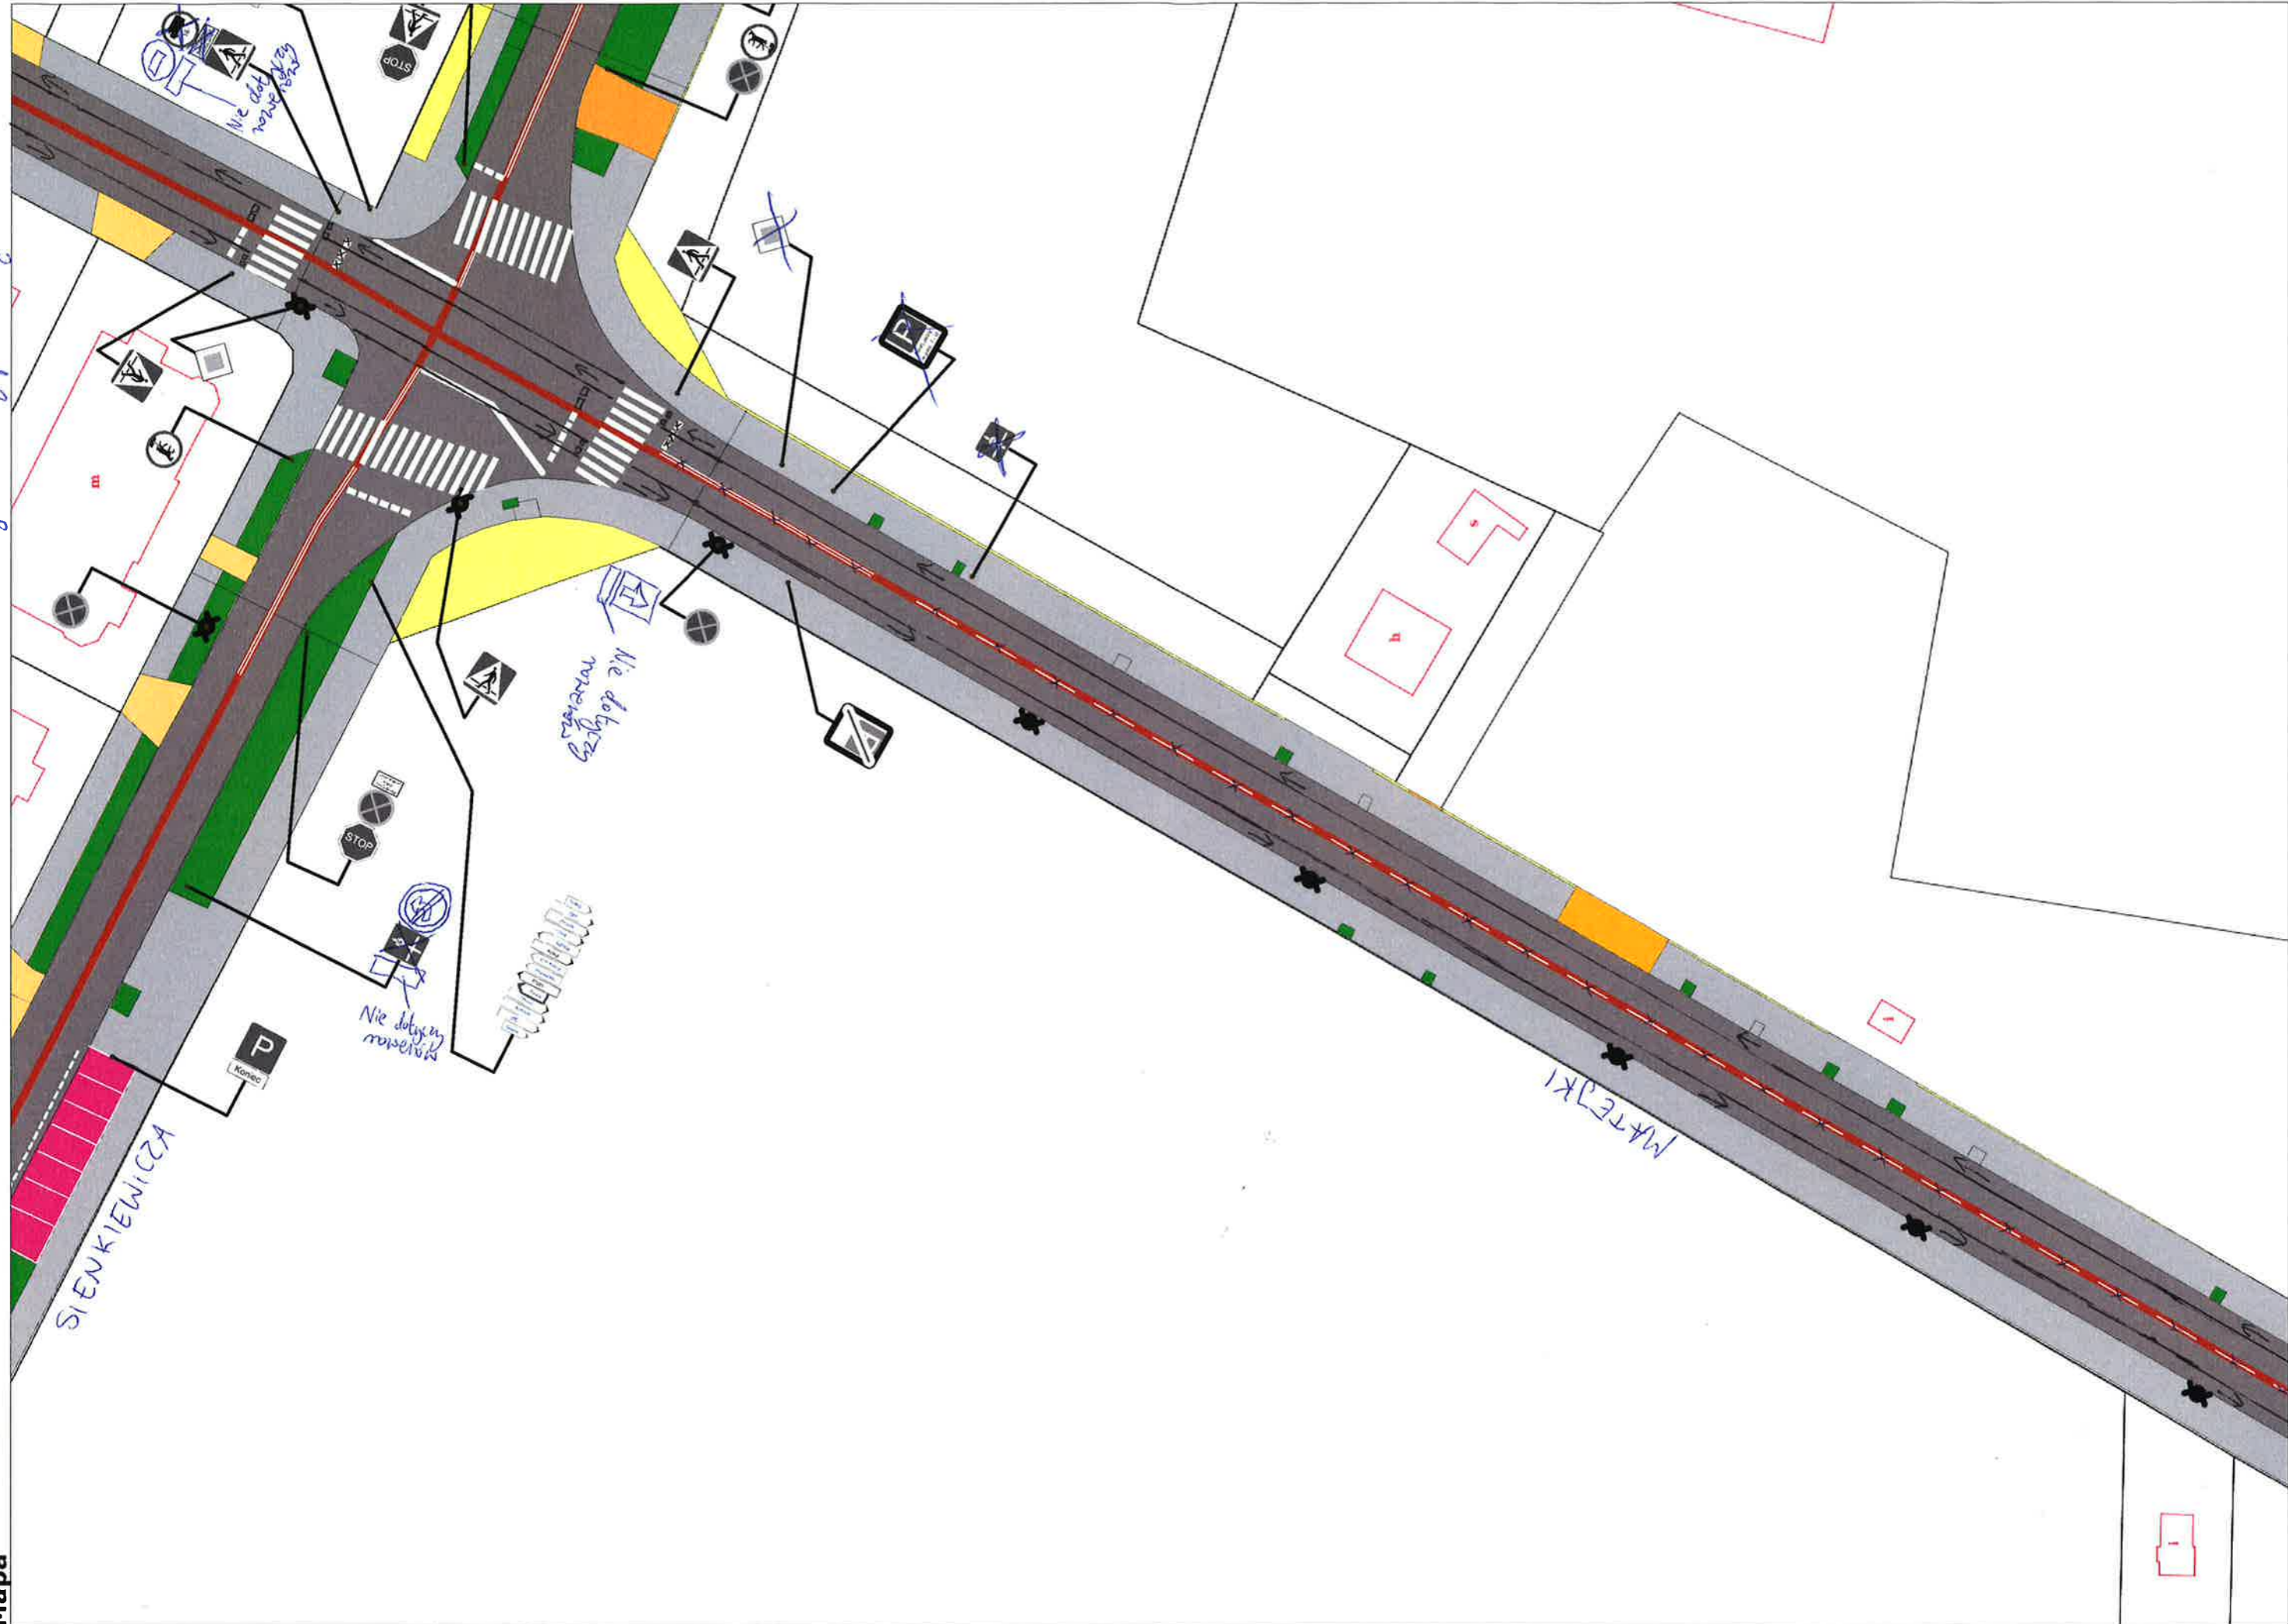

Mapa Matejki - wariant - droga jednokierunkowa od Siemackiego do Wypiańskiego

Wydruk wygenerowany za pomocą programu RoadMan (1:500)

Mapa Matejki - wariant - droga jednokierunkowa od Stowackiego do Wyspińskiego

Mapa

Wydruk wygenerowany za pomocą programu RoadMan (1:500)

Mapa Matejki - wariant - droga jednokierunkowa od Stareckiego do Wyspiańskiego

Wydruk wygenerowany za pomocą programu RoadMan (1:500)

Mapa Matejki - wariant - droga jednokierunkowa od Stawackiego do Wyspiańskiego

Mapa

Wydruk wygenerowany za pomocą programu RoadMan (1:500)