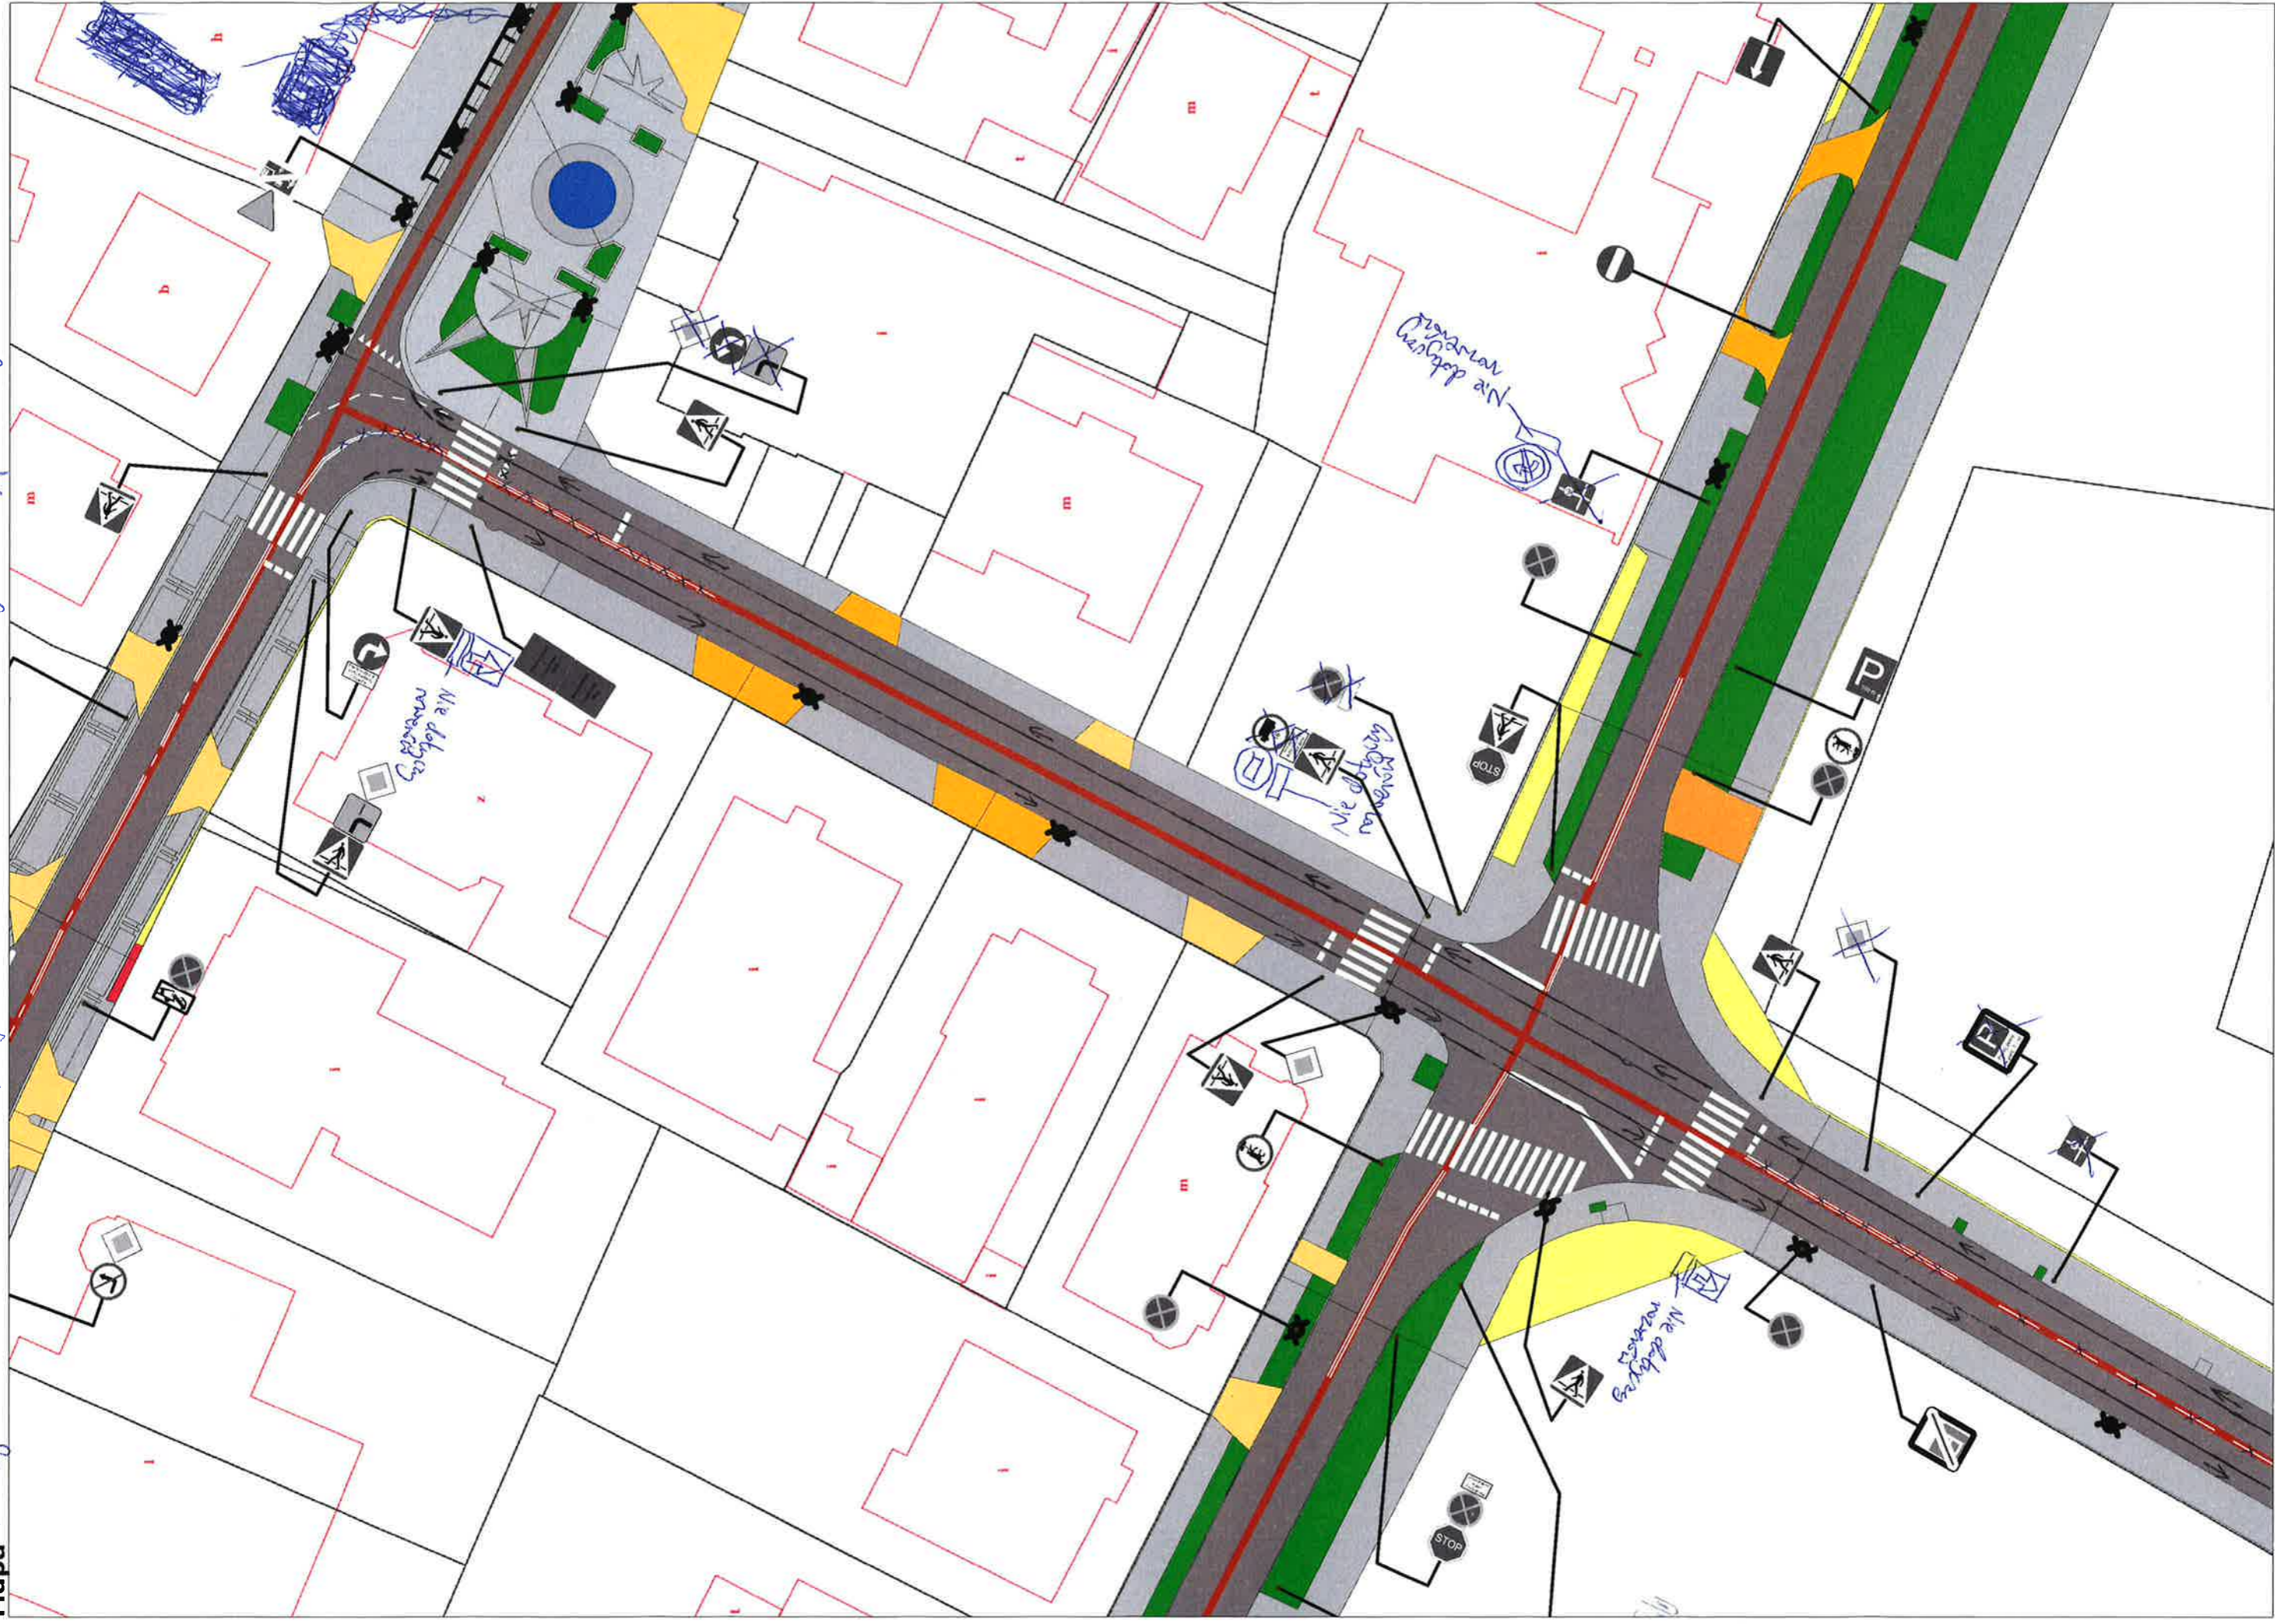

Mapa Matejki - wariant - droga jednokierunkowa od Siemackiego do Wypiańskiego

Wydruk wygenerowany za pomocą programu RoadMan (1:500)

Mapa Matejki - wariant - droga jednokierunkowa od Stowackiego do Wyspińskiego

Mapa

Wydruk wygenerowany za pomocą programu RoadMan (1:500)

Mapa Matejki - wariant - droga jednokierunkowa od Stareckiego do Wyspiańskiego

Wydruk wygenerowany za pomocą programu RoadMan (1:500)

Mapa Matejki - wariant - droga jednokierunkowa od Stawackiego do Wyspiańskiego

Mapa

Wydruk wygenerowany za pomocą programu RoadMan (1:500)