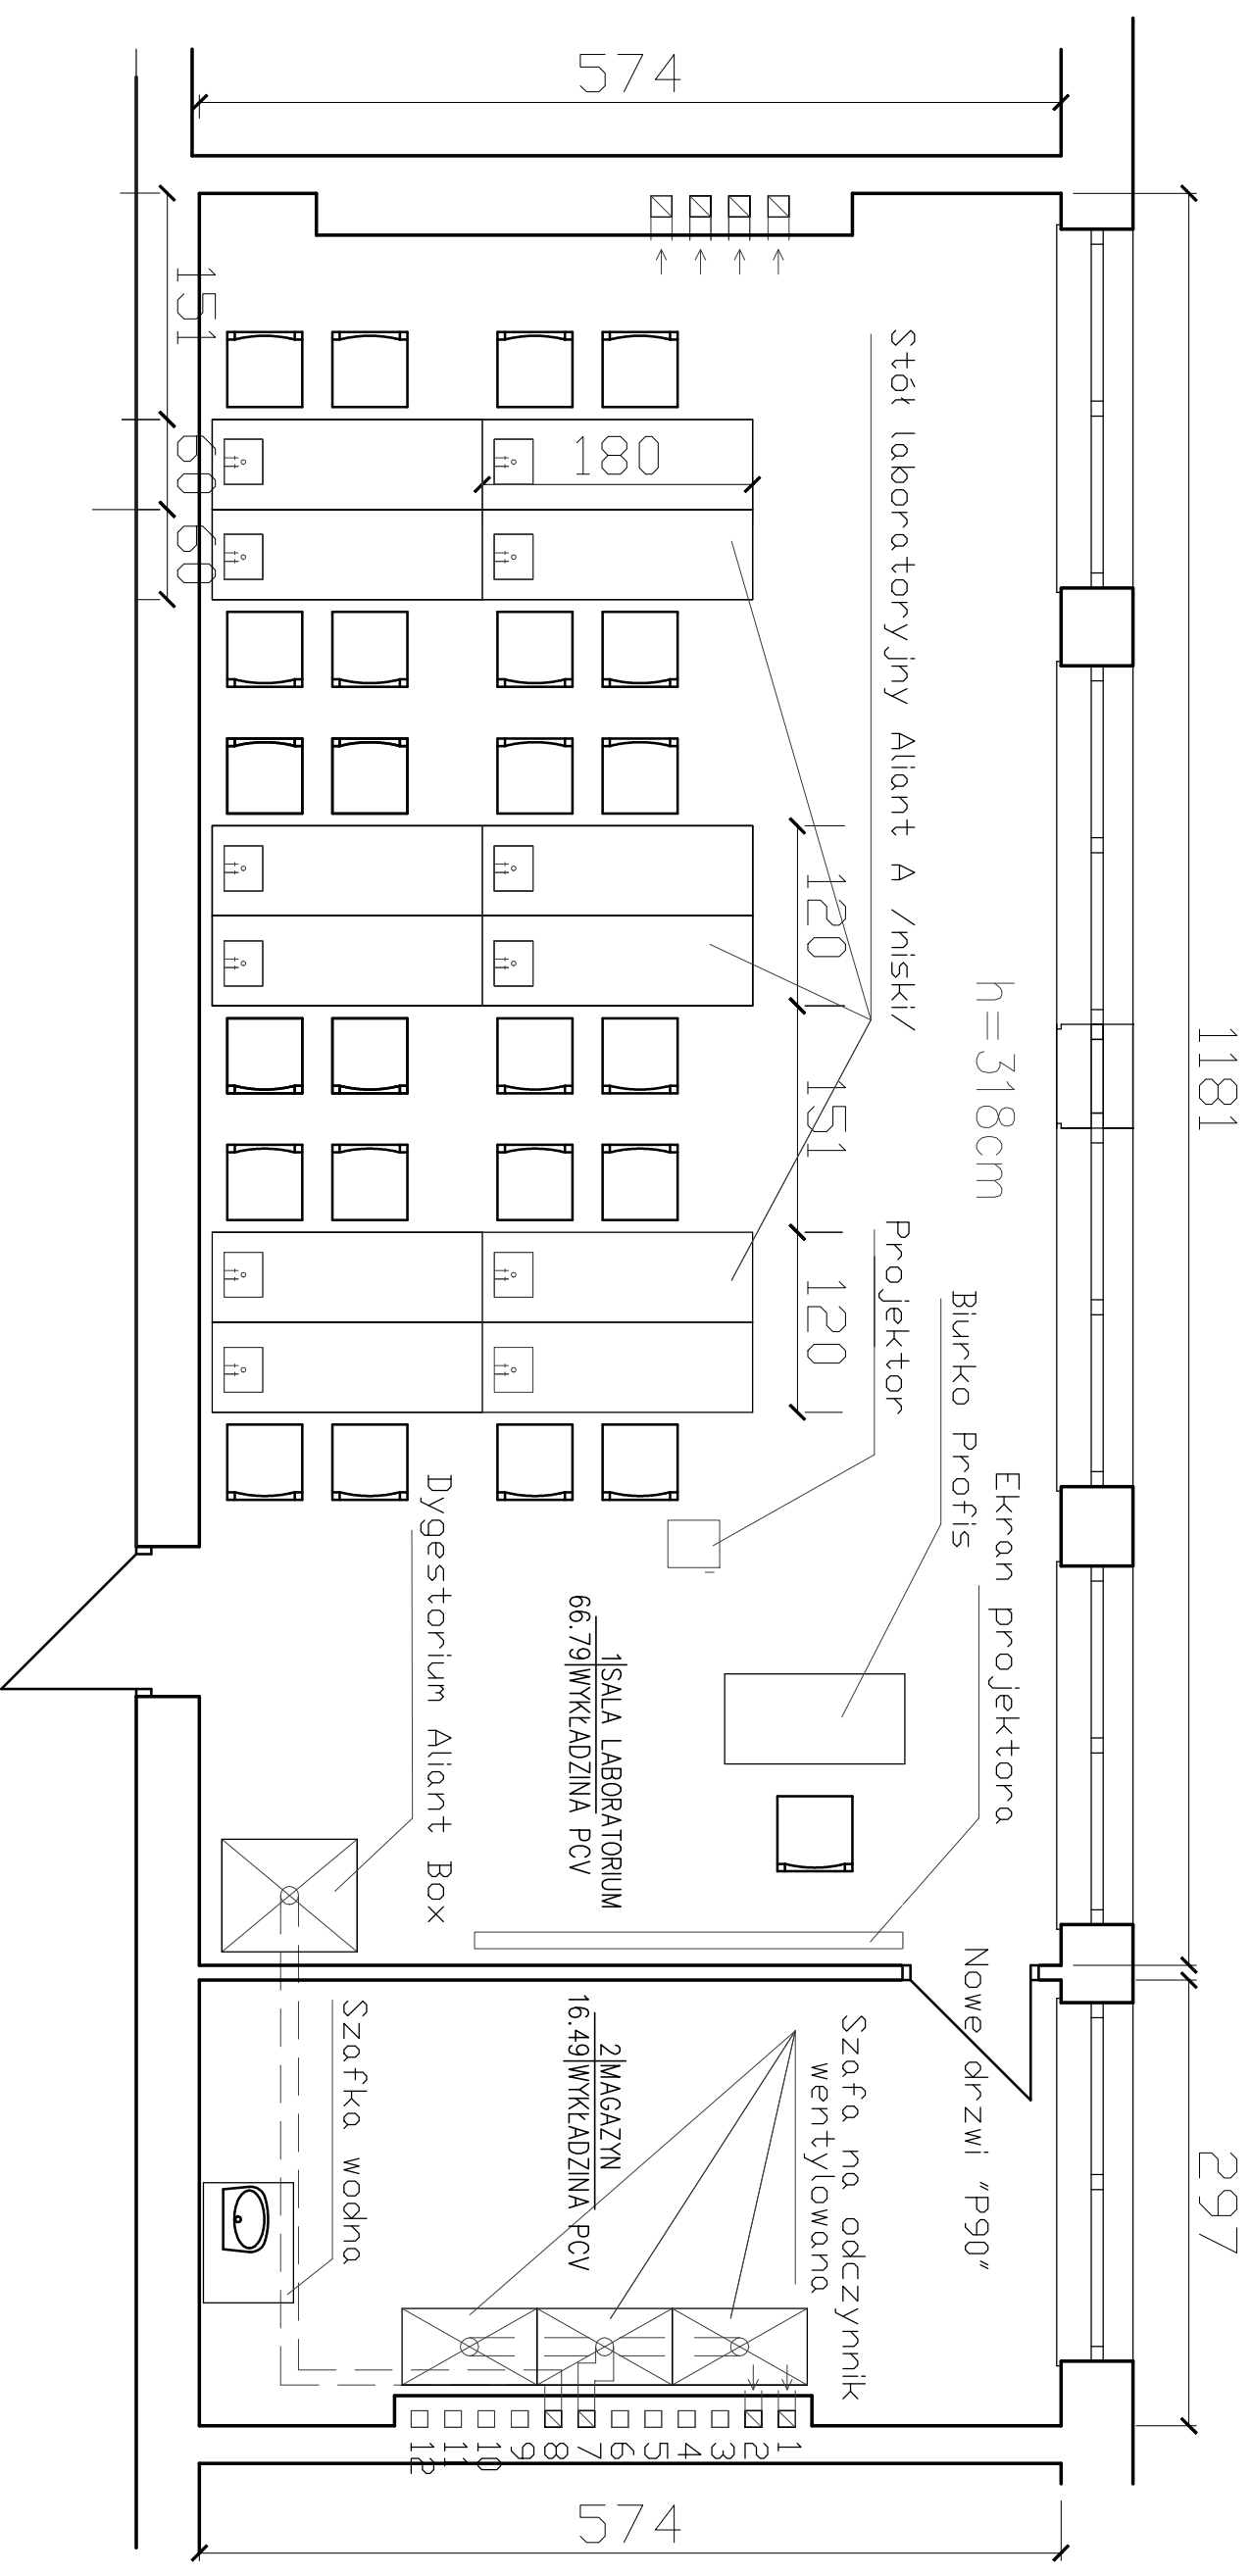

RZUT II PIĘTRA

Aranżacja

sali laboratorium chemicznego

SZACHÓW Szachów Nieruchomości Andrzej Szachów ul. Dąbrowska 6 78-600 Wałcz NIERUCHOMOŚCI Tel. 783 123 944 WP 780329393	
INWESTOR: Gmina Miejska ŚWINOUJŚCIE ul. Wojska Polskiego 1/5 72-600 Świnoujście	
FAZA: PROJEKT BUDOWLANY	skala: 1:500
TREŚĆ: Projekt zmiany funkcji sali lekcyjnej	
OBIEKT: Budynek (B) Szkoły Podstawowej Nr 1	nr rysunku: 1
ADRES: 72-600 ŚWINOUJŚCIE, ul. Witosa 12, dz. nr 289/1, obręb Nr 7, Jęwid, Świnoujście Miasto	
PROJEKTANT: INŻYNIER HANNA URBAŃSKA 5113/61	BRANŻA: WALKCZ
SPECJALNOŚĆ: KONSTRUKCYJNO-BUDOWLANA I INSTALACJE	2019-06
TECH. ANDRZEJ SZACHÓW	BUDOWLANA