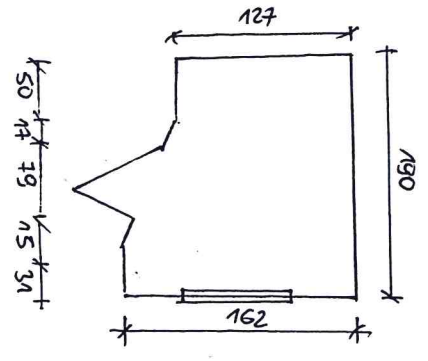

РЕМОНТ САНИТАРИАТУ В П.М. № 10

ЛАБИНА ПОЛЕД ПРЪЗ БУДОВА

УЧСЛОВЪТЪ ПАНЕЛУ КАБИН : 1,88 м

САНИТАРИАТ РО ПЪЛЗНАУВОДИС