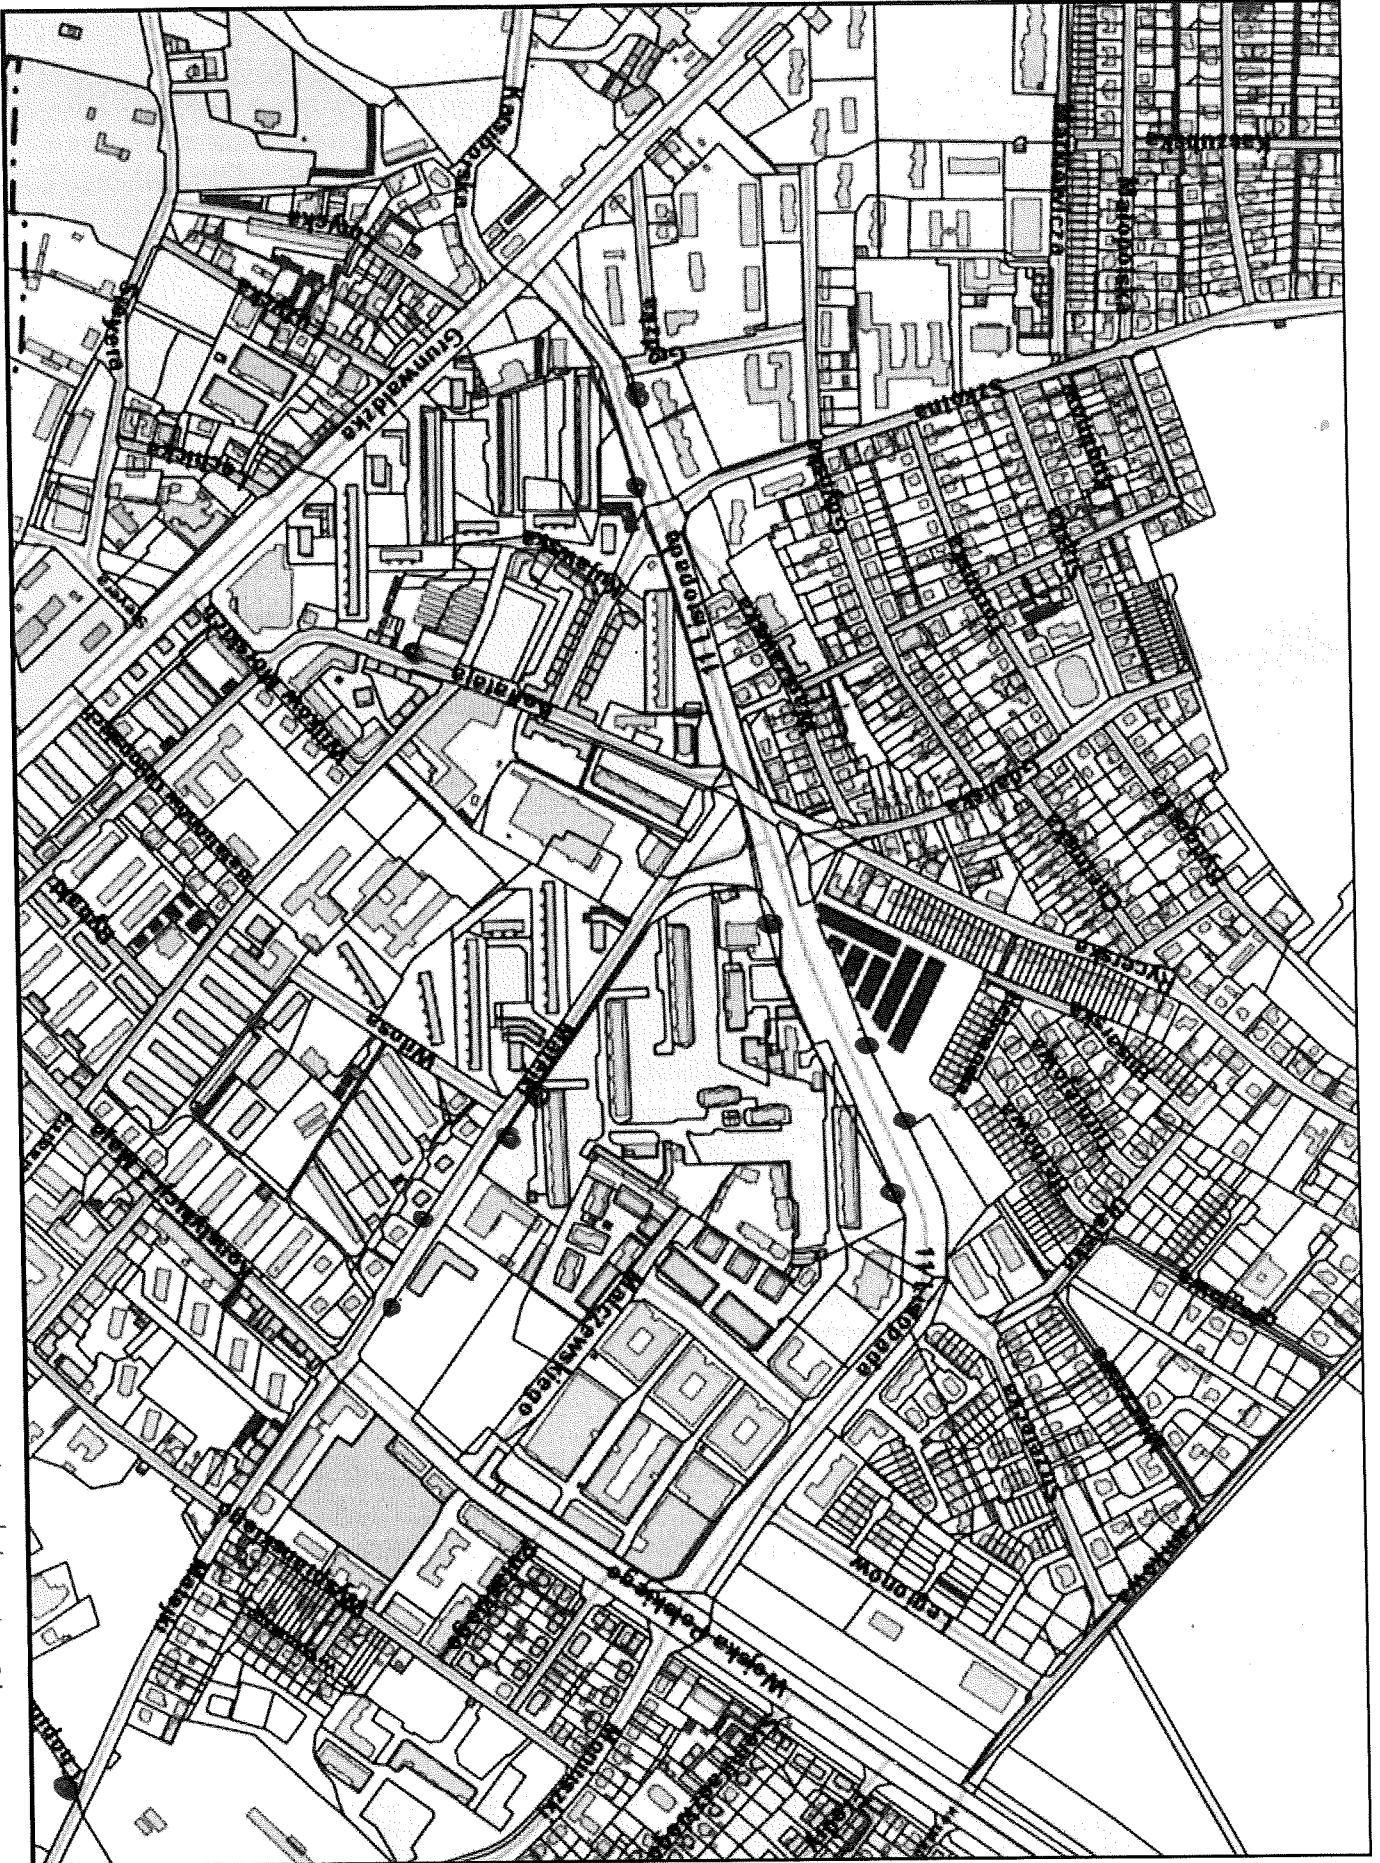

data emit. i preferency nr 1 do WOS. 29.1.2018. 8

• - smietnicowli do wikniadcy

Materiały z tej strony mogą służyć jedynie w celach informacyjnych, nie stanowią podstawy prawnej.

Materiały z tej strony mogą służyć jedynie w celach informacyjnych, nie stanowią podstawy prawnej.

Materiały z tej strony mogą służyć jedynie w celach informacyjnych, nie stanowią podstawy prawnej.

• miejsce montażu śmieciwielki

● - miejsce Monarzu Śmiełwice.

● - miejsce montażu smietnikowizji