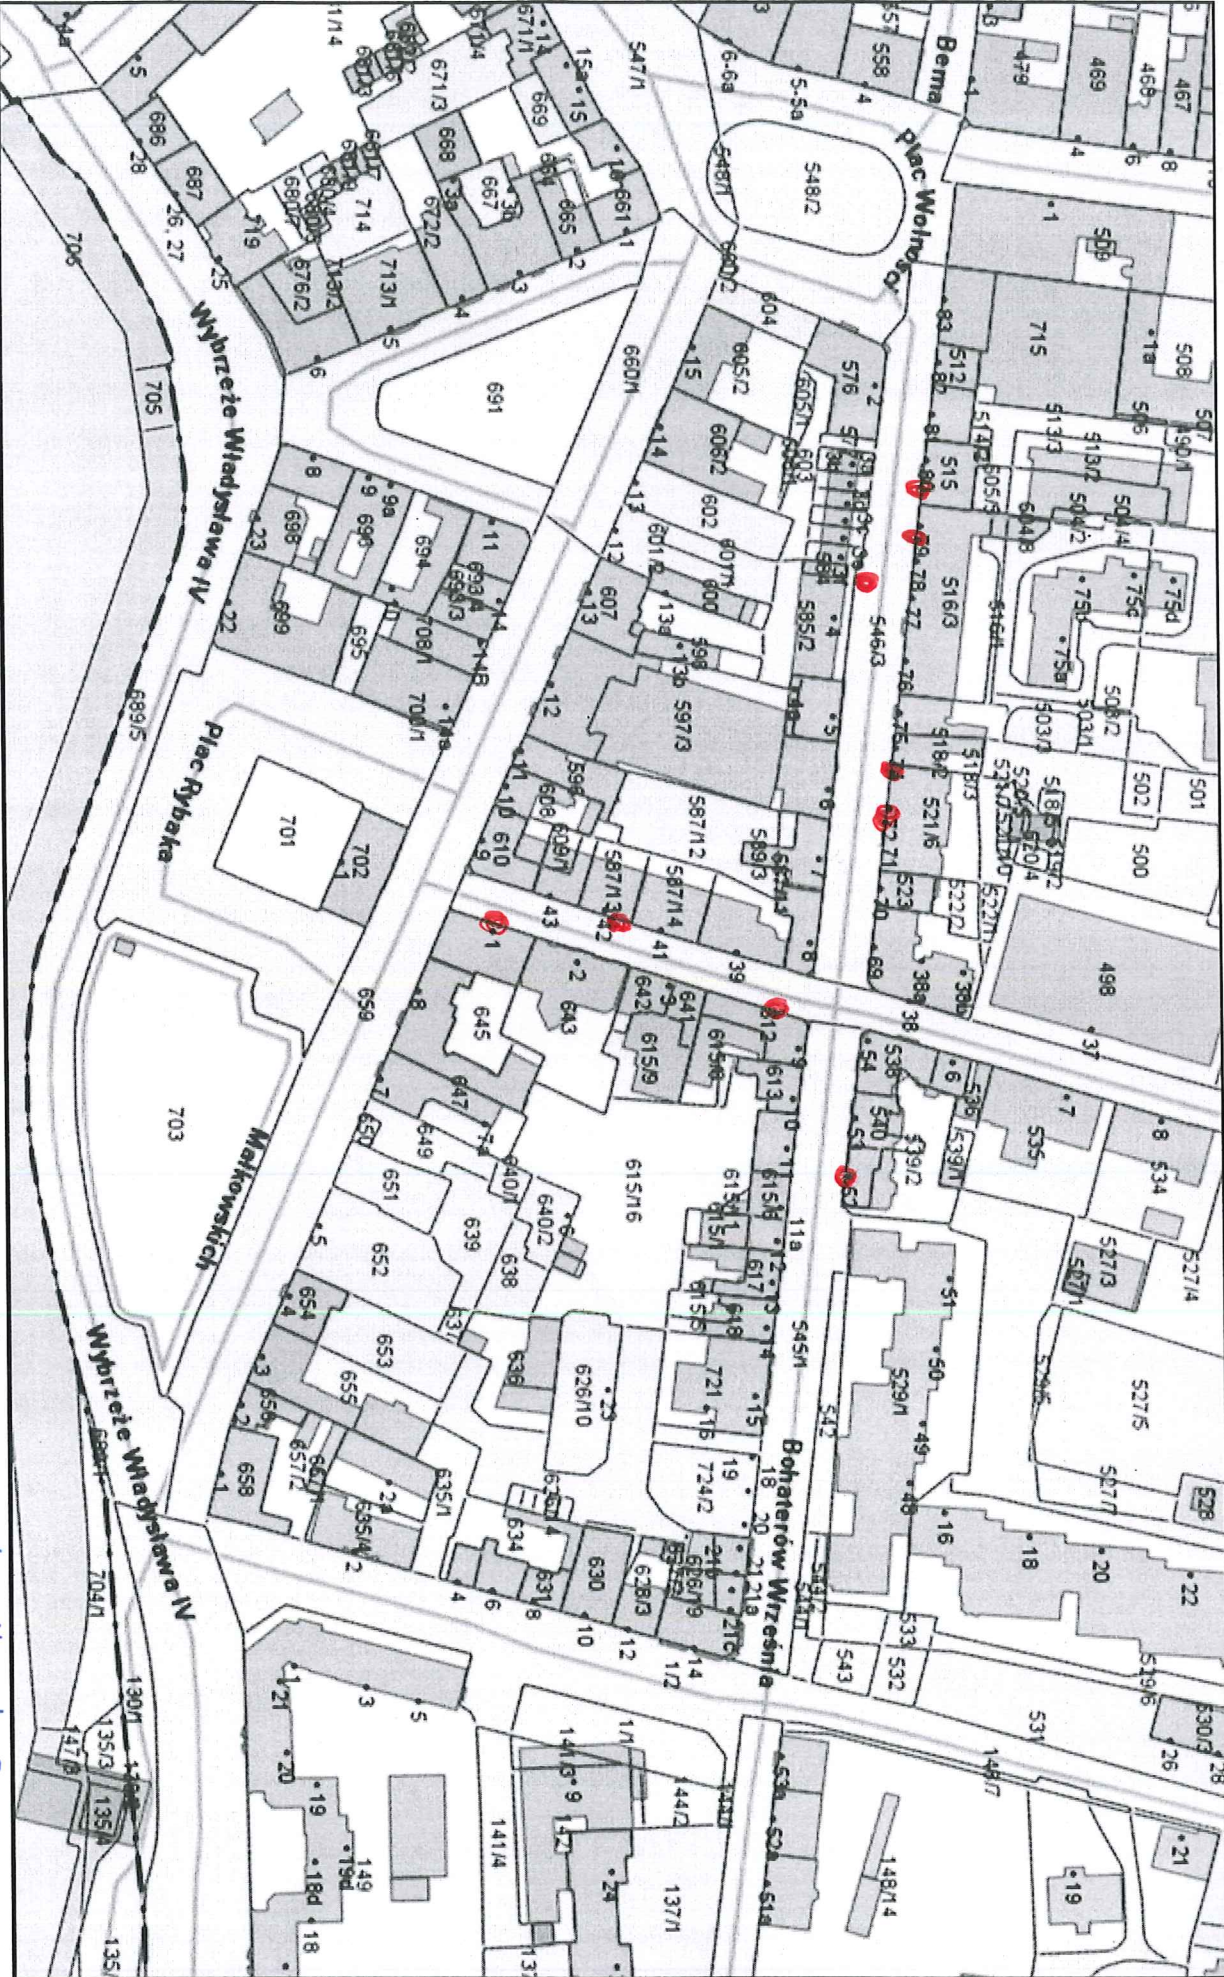

data emit. i preferency nr 1 do WOS. 29.1.2018. 8

• - smietnicowli do wikniadcy

Materiały z tej strony mogą służyć jedynie w celach informacyjnych, nie stanowią podstawy prawnej.

Materiały z tej strony mogą służyć jedynie w celach informacyjnych, nie stanowią podstawy prawnej.

Materiały z tej strony mogą służyć jedynie w celach informacyjnych, nie stanowią podstawy prawnej.

• miejsce montażu śmieciwielki

● - miejsce Monarzu Śmiełwice.

● - miejsce montażu smietnikowizji