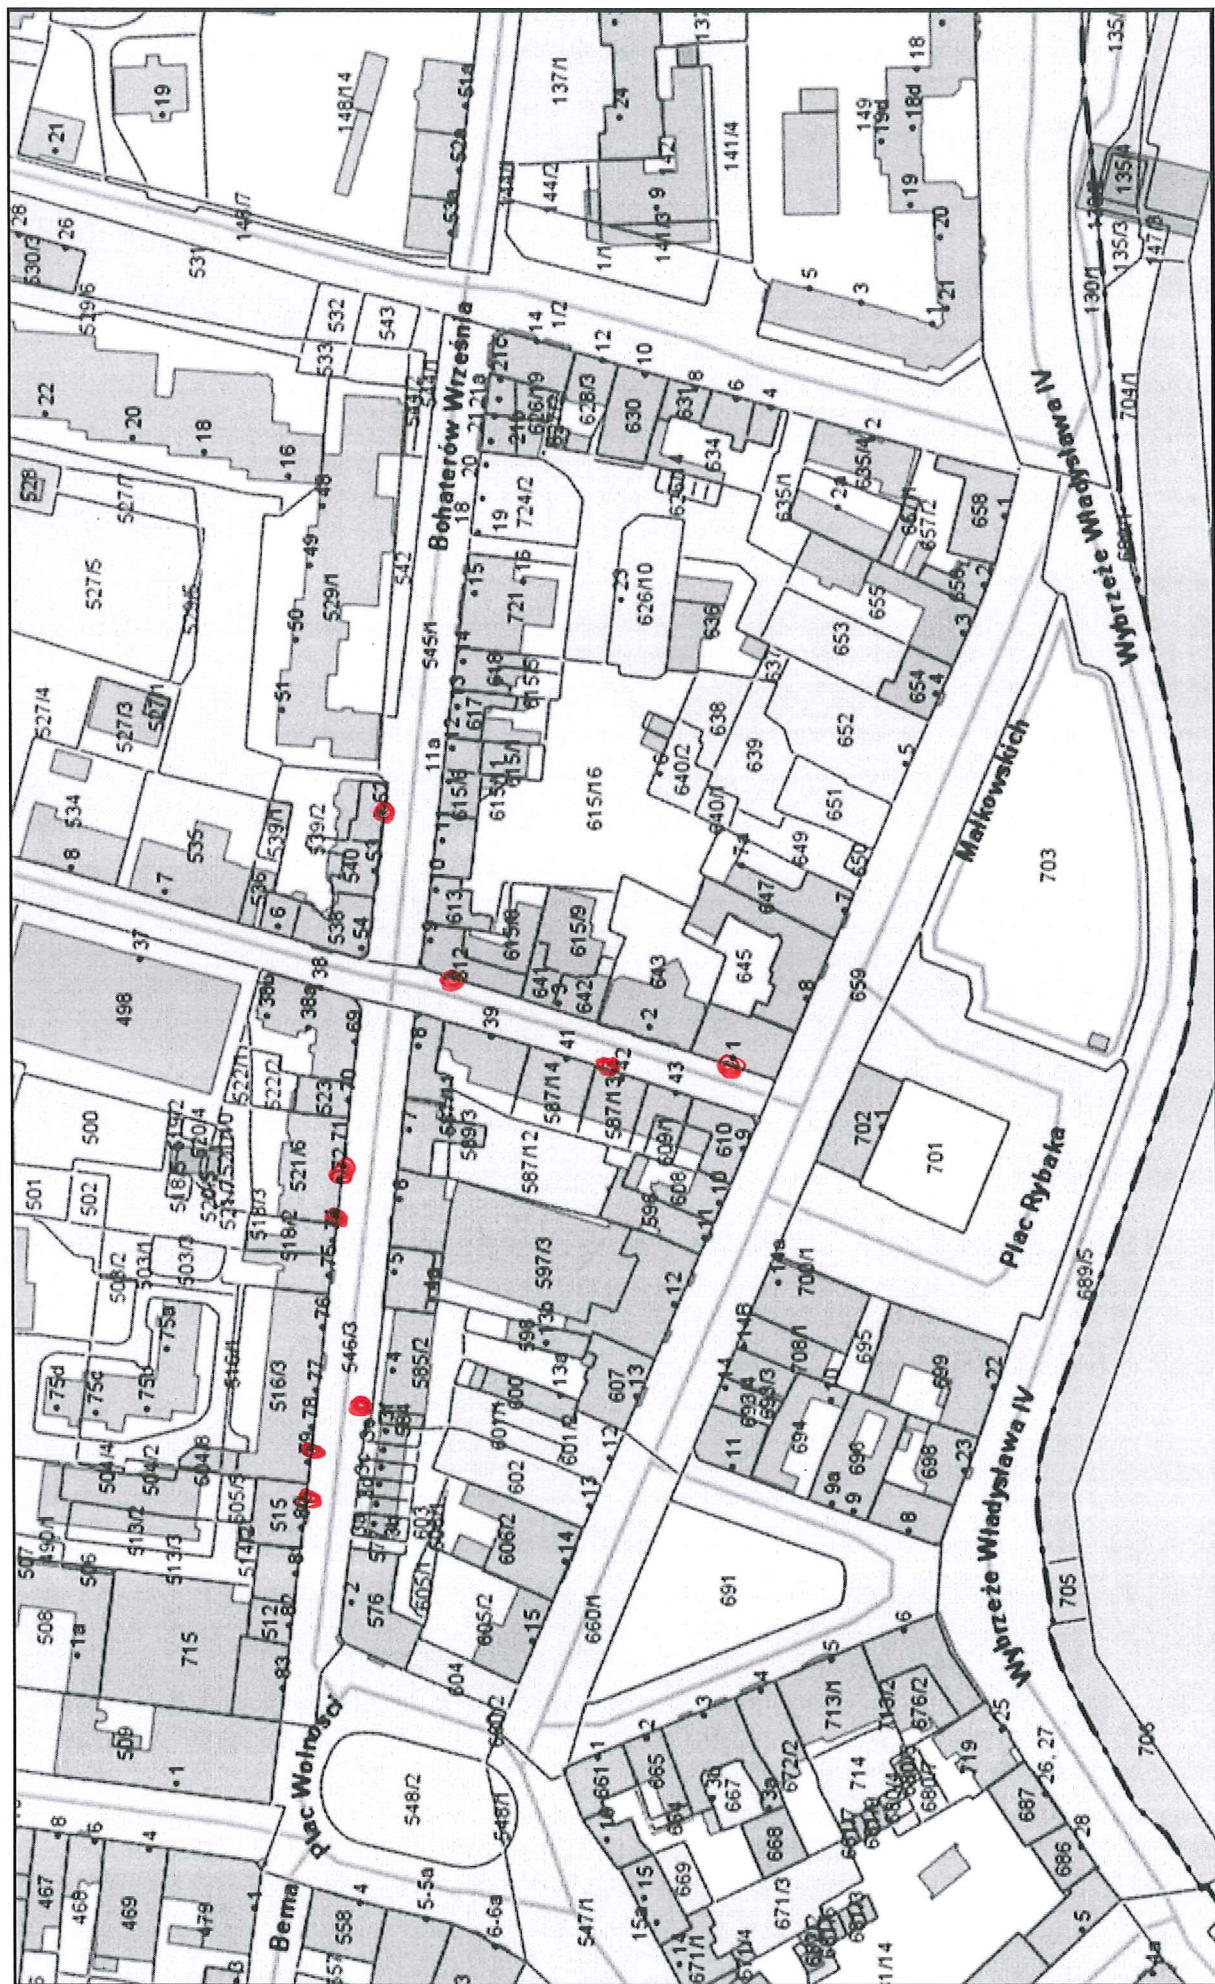

data, cennik graficzny nr 1 do WDS. Zm. C. F. 2018. JZ

• - śmietniarki do likwidacji

Materiały z tej strony mogą służyć jedynie w celach informacyjnych, nie stanowią podstawy prawnej.

● - smietniki do likwidacji

• - śmieciarki do ulic

Materiały z tej strony mogą służyć jedynie w celach informacyjnych, nie stanowią podstawy prawnej.

• - miejsce markeru smietnikowego

● - miejsce Markizu Smolewicz.

Materiały z tej strony mogą służyć jedynie w celach informacyjnych, nie stanowią podstawy prawnej.

• miejsce montażu smietniowizji