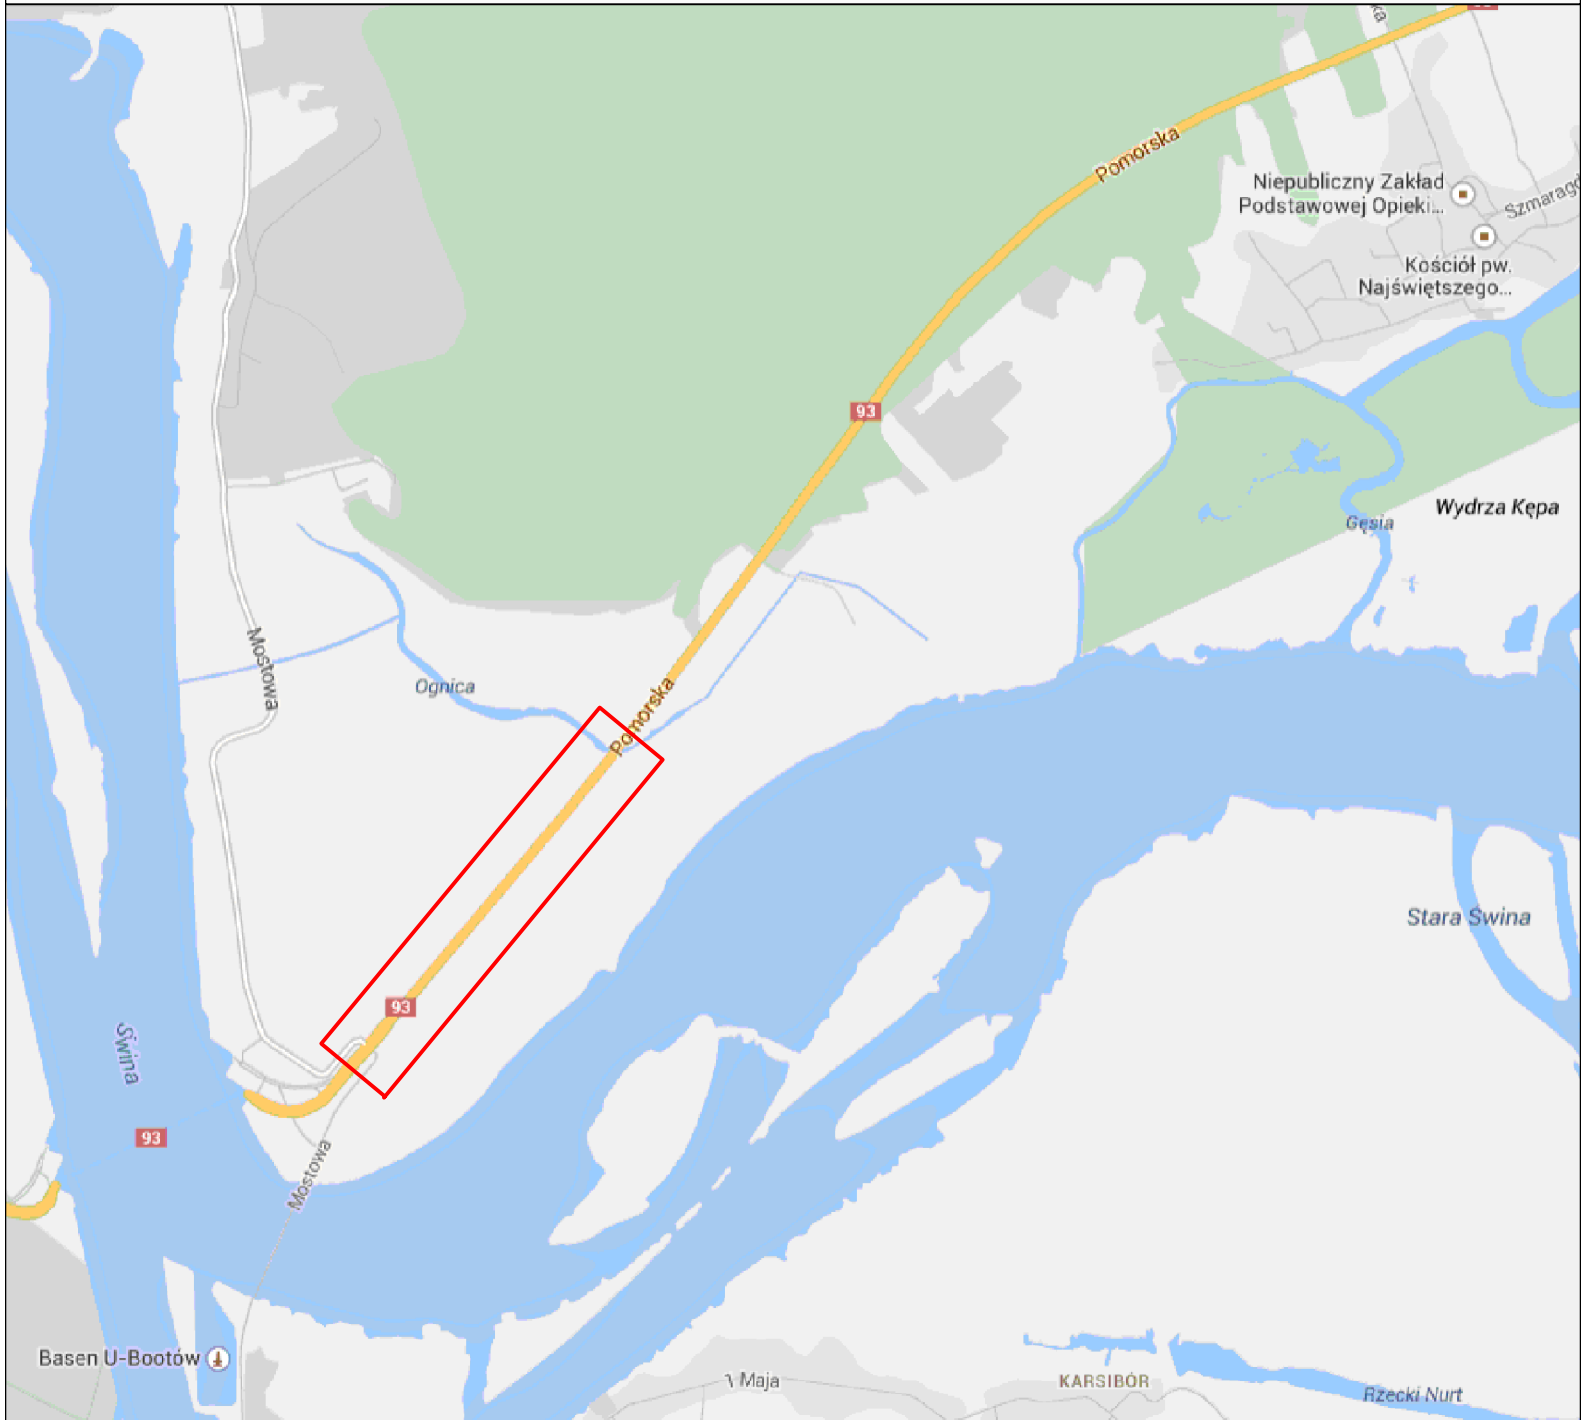

PLAN ORIENTACYJNY

skala 1:10000

Opracował:
Robert Hartuna