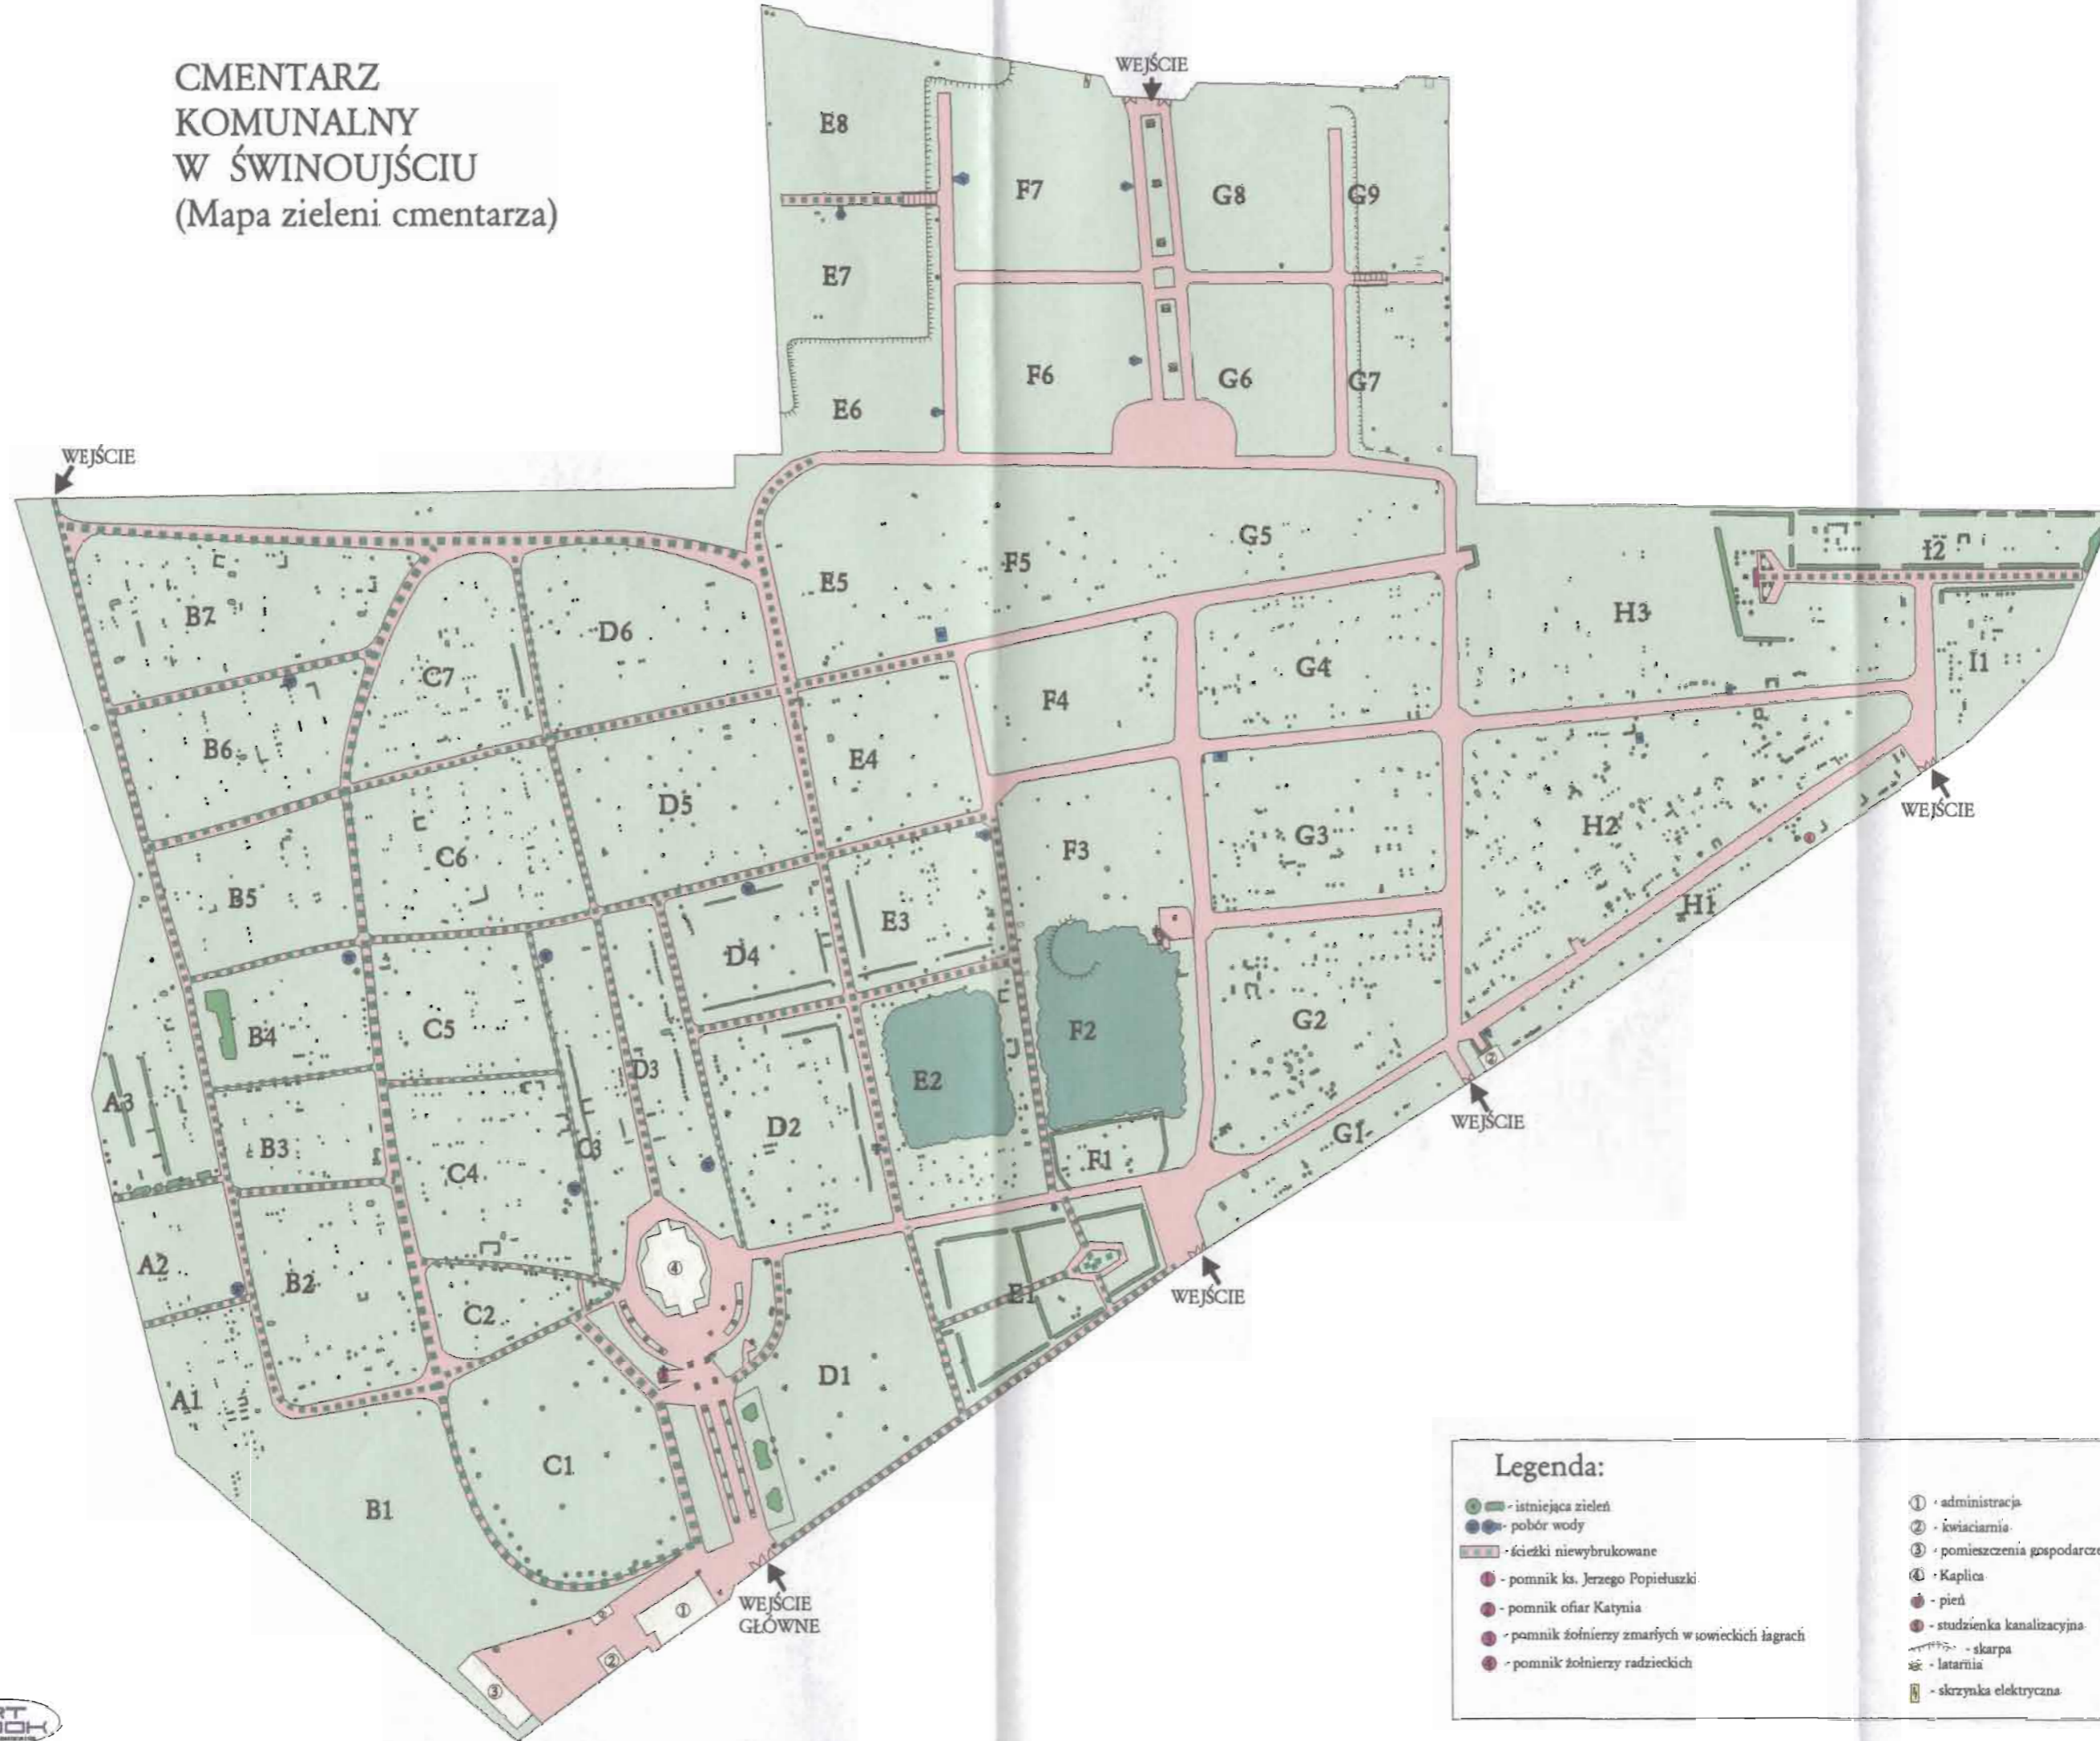

CMENTARZ
KOMUNALNY
W ŚWINOUJŚCIU
(Mapa zieleni cmentarza)

Legenda:

- | | |
|--|-------------------------------|
| ⑩ - istniejąca zielen | ① - administracja |
| ⑪ - pobór wody | ② - kwiatarnia |
| ⑫ - ścieżki niewybrukowane | ③ - pomieszczenia gospodarcze |
| ⑬ - pomnik ks. Jerzego Popiełuszki | ④ - Kaplica |
| ⑭ - pomnik ofiar Katynia | ⑤ - pień |
| ⑮ - pomnik żołnierzy zmarłych w sowieckich łagrach | ⑥ - studzienka kanalizacyjna |
| ⑯ - pomnik żołnierzy radzieckich | ⑦ - skarpa |
| | ⑧ - latarnia |
| | ⑨ - skrzynka elektryczna |