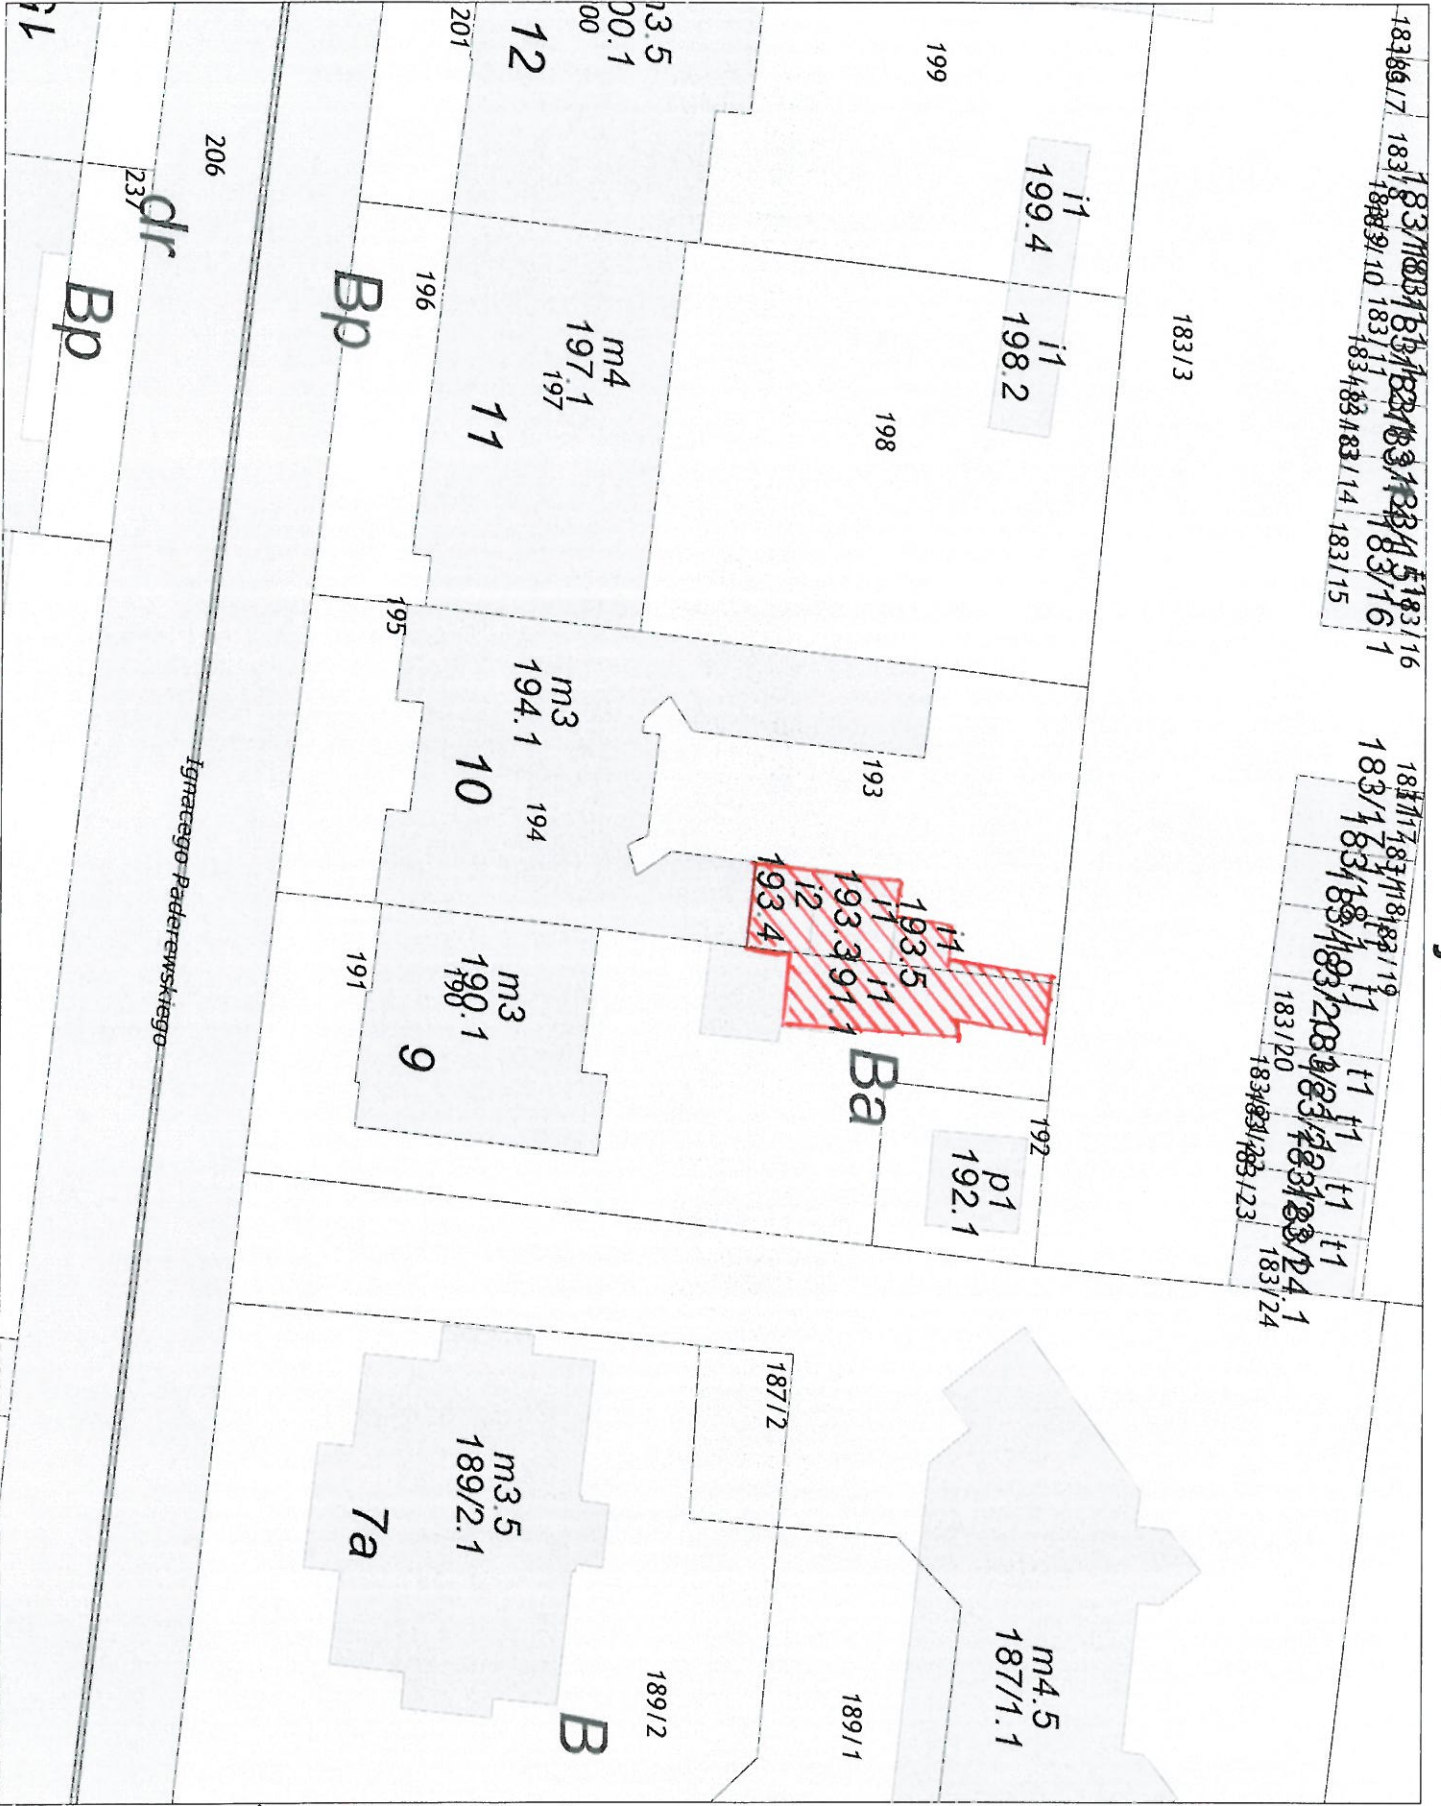

OEWinnoujocie

FOT. 2 C.M.

FOT. 1 - DIBIAT GOSP. PUT W. HALLU PUSUCGO - MONTE CASINO 30-11-22

Fot. 4. 3.14.

Fot. 3. OBIJEKAT ID POKROVU W. STROHU PUSKUGO - MORTI CASINO

Æwinoujœcie

STĘPORA M - WIDOK NA ŚCIANĘ PODKONNĄ

Działka:						
Nr	Powierzchnia	Obsz	Nr karty rejestru	Nr księgi wieczystej	Nazwa ulicy	Numer Rejestr zabytków
66/7	261	10	326301_1.0010.G105	SZ1W/00013518/3		

Klasoztyki:	
Oznaczenie klasoztyku	Opis klasoztyku
B	Tereny mieszkaniowe
	261

Na działce znajduje się część budynku 326301_1.0010.88.3_BUD

FOT. 2. KURTAQA 3 C.M.

FOT. 1. KURTAQA 3 - EULIQAQA USCHODNIA

POI.4 ŁĄCZYCA 3 - WIDOK NA TEREN GŁAWICĄCĄ ZE SZCZĄTĄ BUDYNKU DO ROZLIWU.

POI.3 ŁĄCZYCA 3 - WIDOK NA STRONĘ BUDYNKU ROZLIWNIANEGO Z POKOSTRANEM

Fig. 3 - 3.00 m.

Fig. 3 - 3.00 m. - 3.00 m. - 3.00 m.

OEWinoujœcie

Gubinek PADEREWSKIEGO 10 KWAZ Z KOMORAMI GOSP. DO ROZLADUNKU

Swinoujście

00:60 5102/90/60

W. PINSKA 1

09/06/2015 08:59