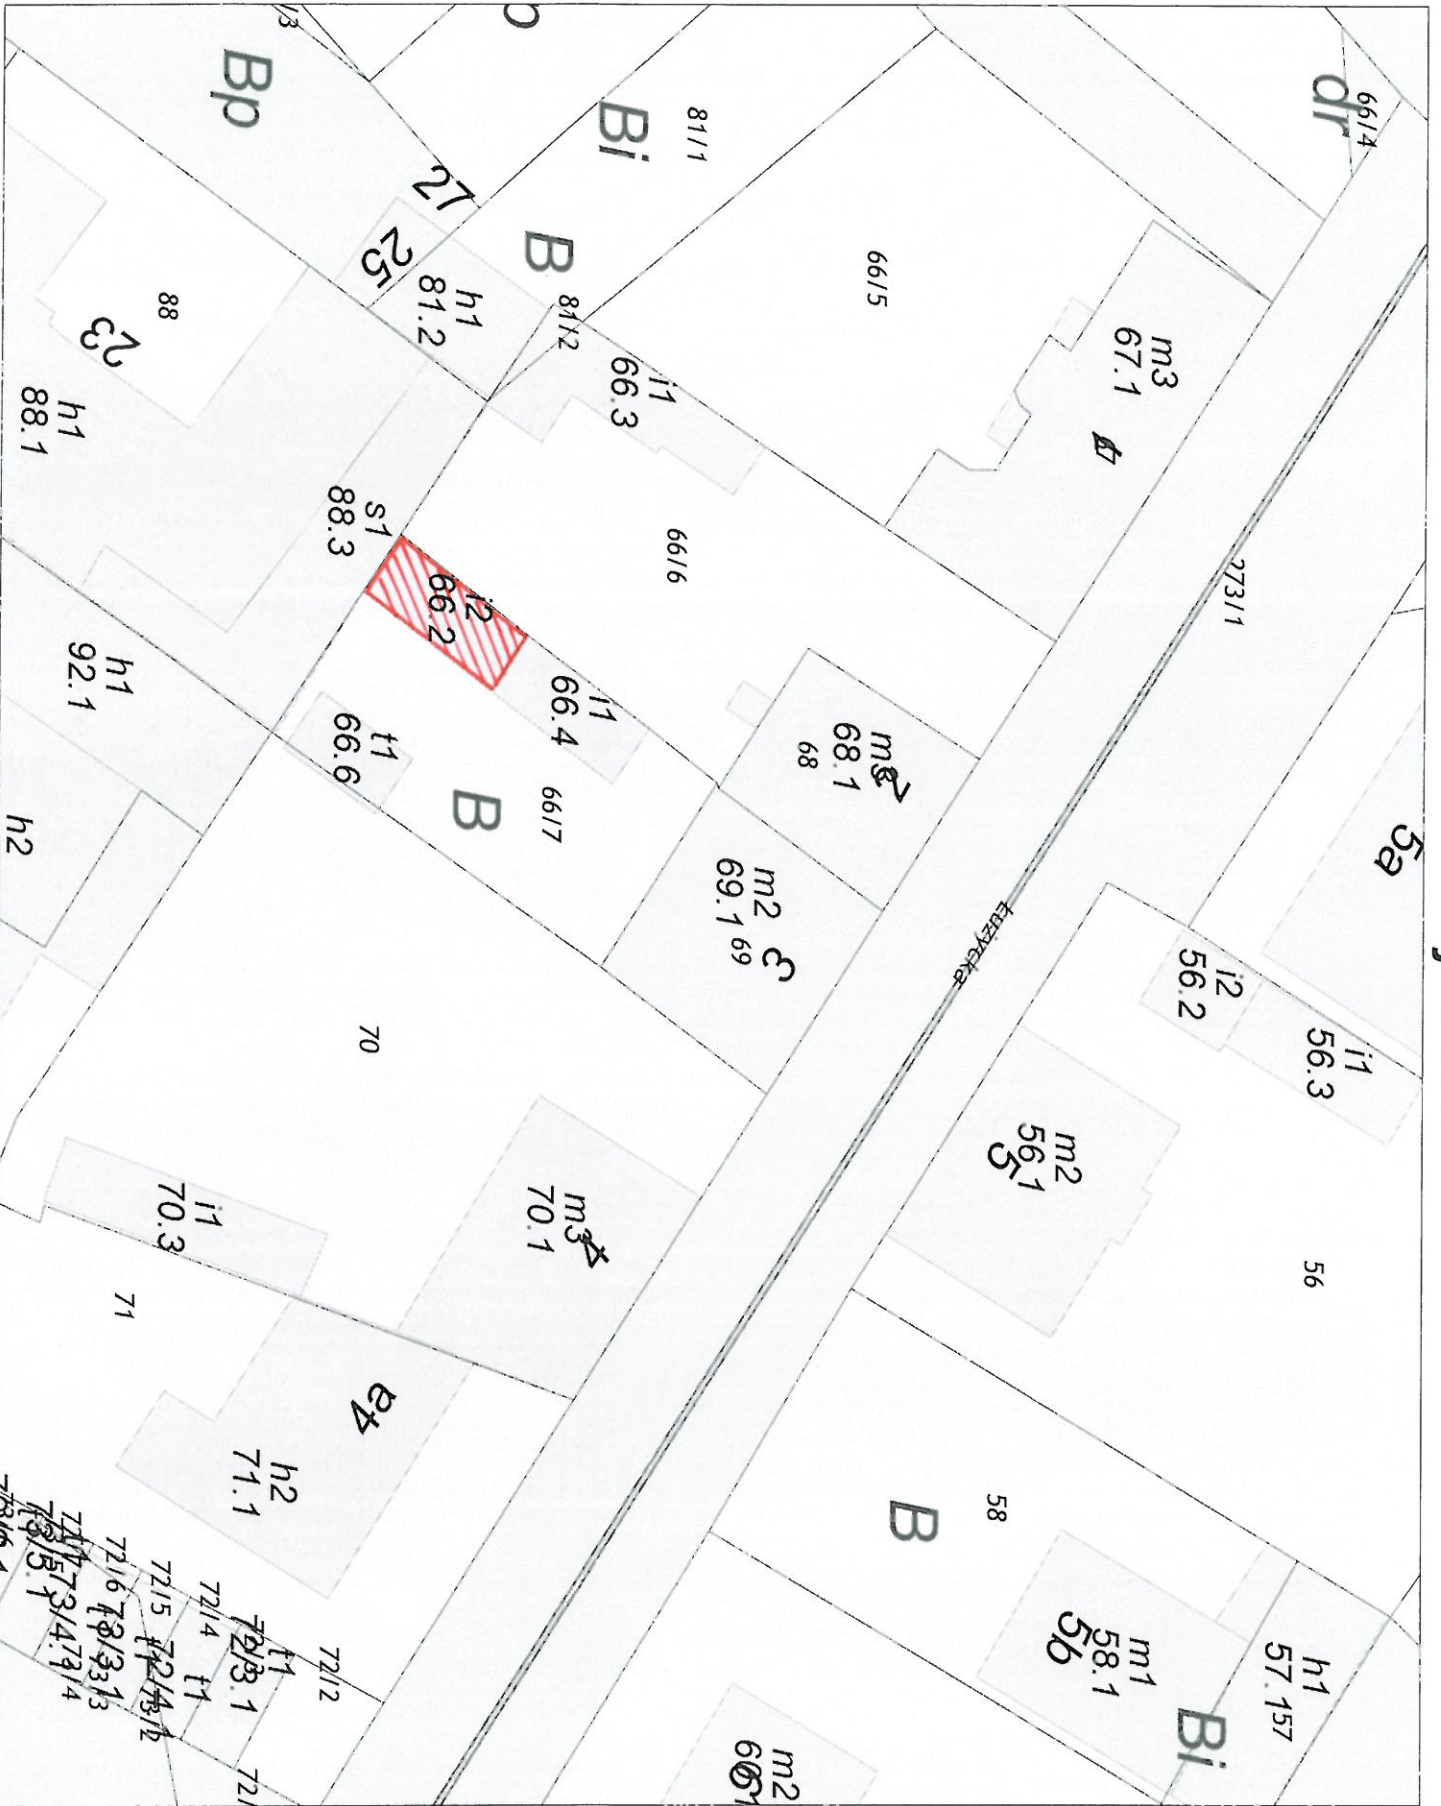

OEWinnoujocie

FOT. 2 C.M.

FOT. 1 - DIBIAT GOSP. PUT W. HALLU PUSUCGO - MONTE CASINO 30-11-22

Fot. 4. 3.14.

Fot. 3. OBIJEKAT ID POKROVU W. STROHU PUSKUGO - MORTI CASINO

Æwinoujœcie

STĘPORA M - WIDOK NA ŚCIANĘ PODKONNĄ

STĘPORA M - WIDOK NA Z.K.

STĘŻKA M - WIDOK NA ELEWACJĘ PODKONNO - ZAGŁ.

STĘŻKA M - WIDOK NA ELEWACJĘ PODKONNO - ZAGŁONIA.

STYKA M - EUBAQA ZACHODNIA

Œwinoujæcie

Informacje o działkach (z ewidencji gruntów)

Działka:						
Nr	Powierzchnia	Obsz	Nr karty rejestru	Nr księgi wieczystej	Nazwa ulicy	Numer Rejestr zabytków
66/7	261	10	326301_1.0010.G105	SZ1W/00013518/3		

Klasoztyki:	
Oznaczenie klasoztyku	Opis klasoztyku
B	Tereny mieszkaniowe
	261