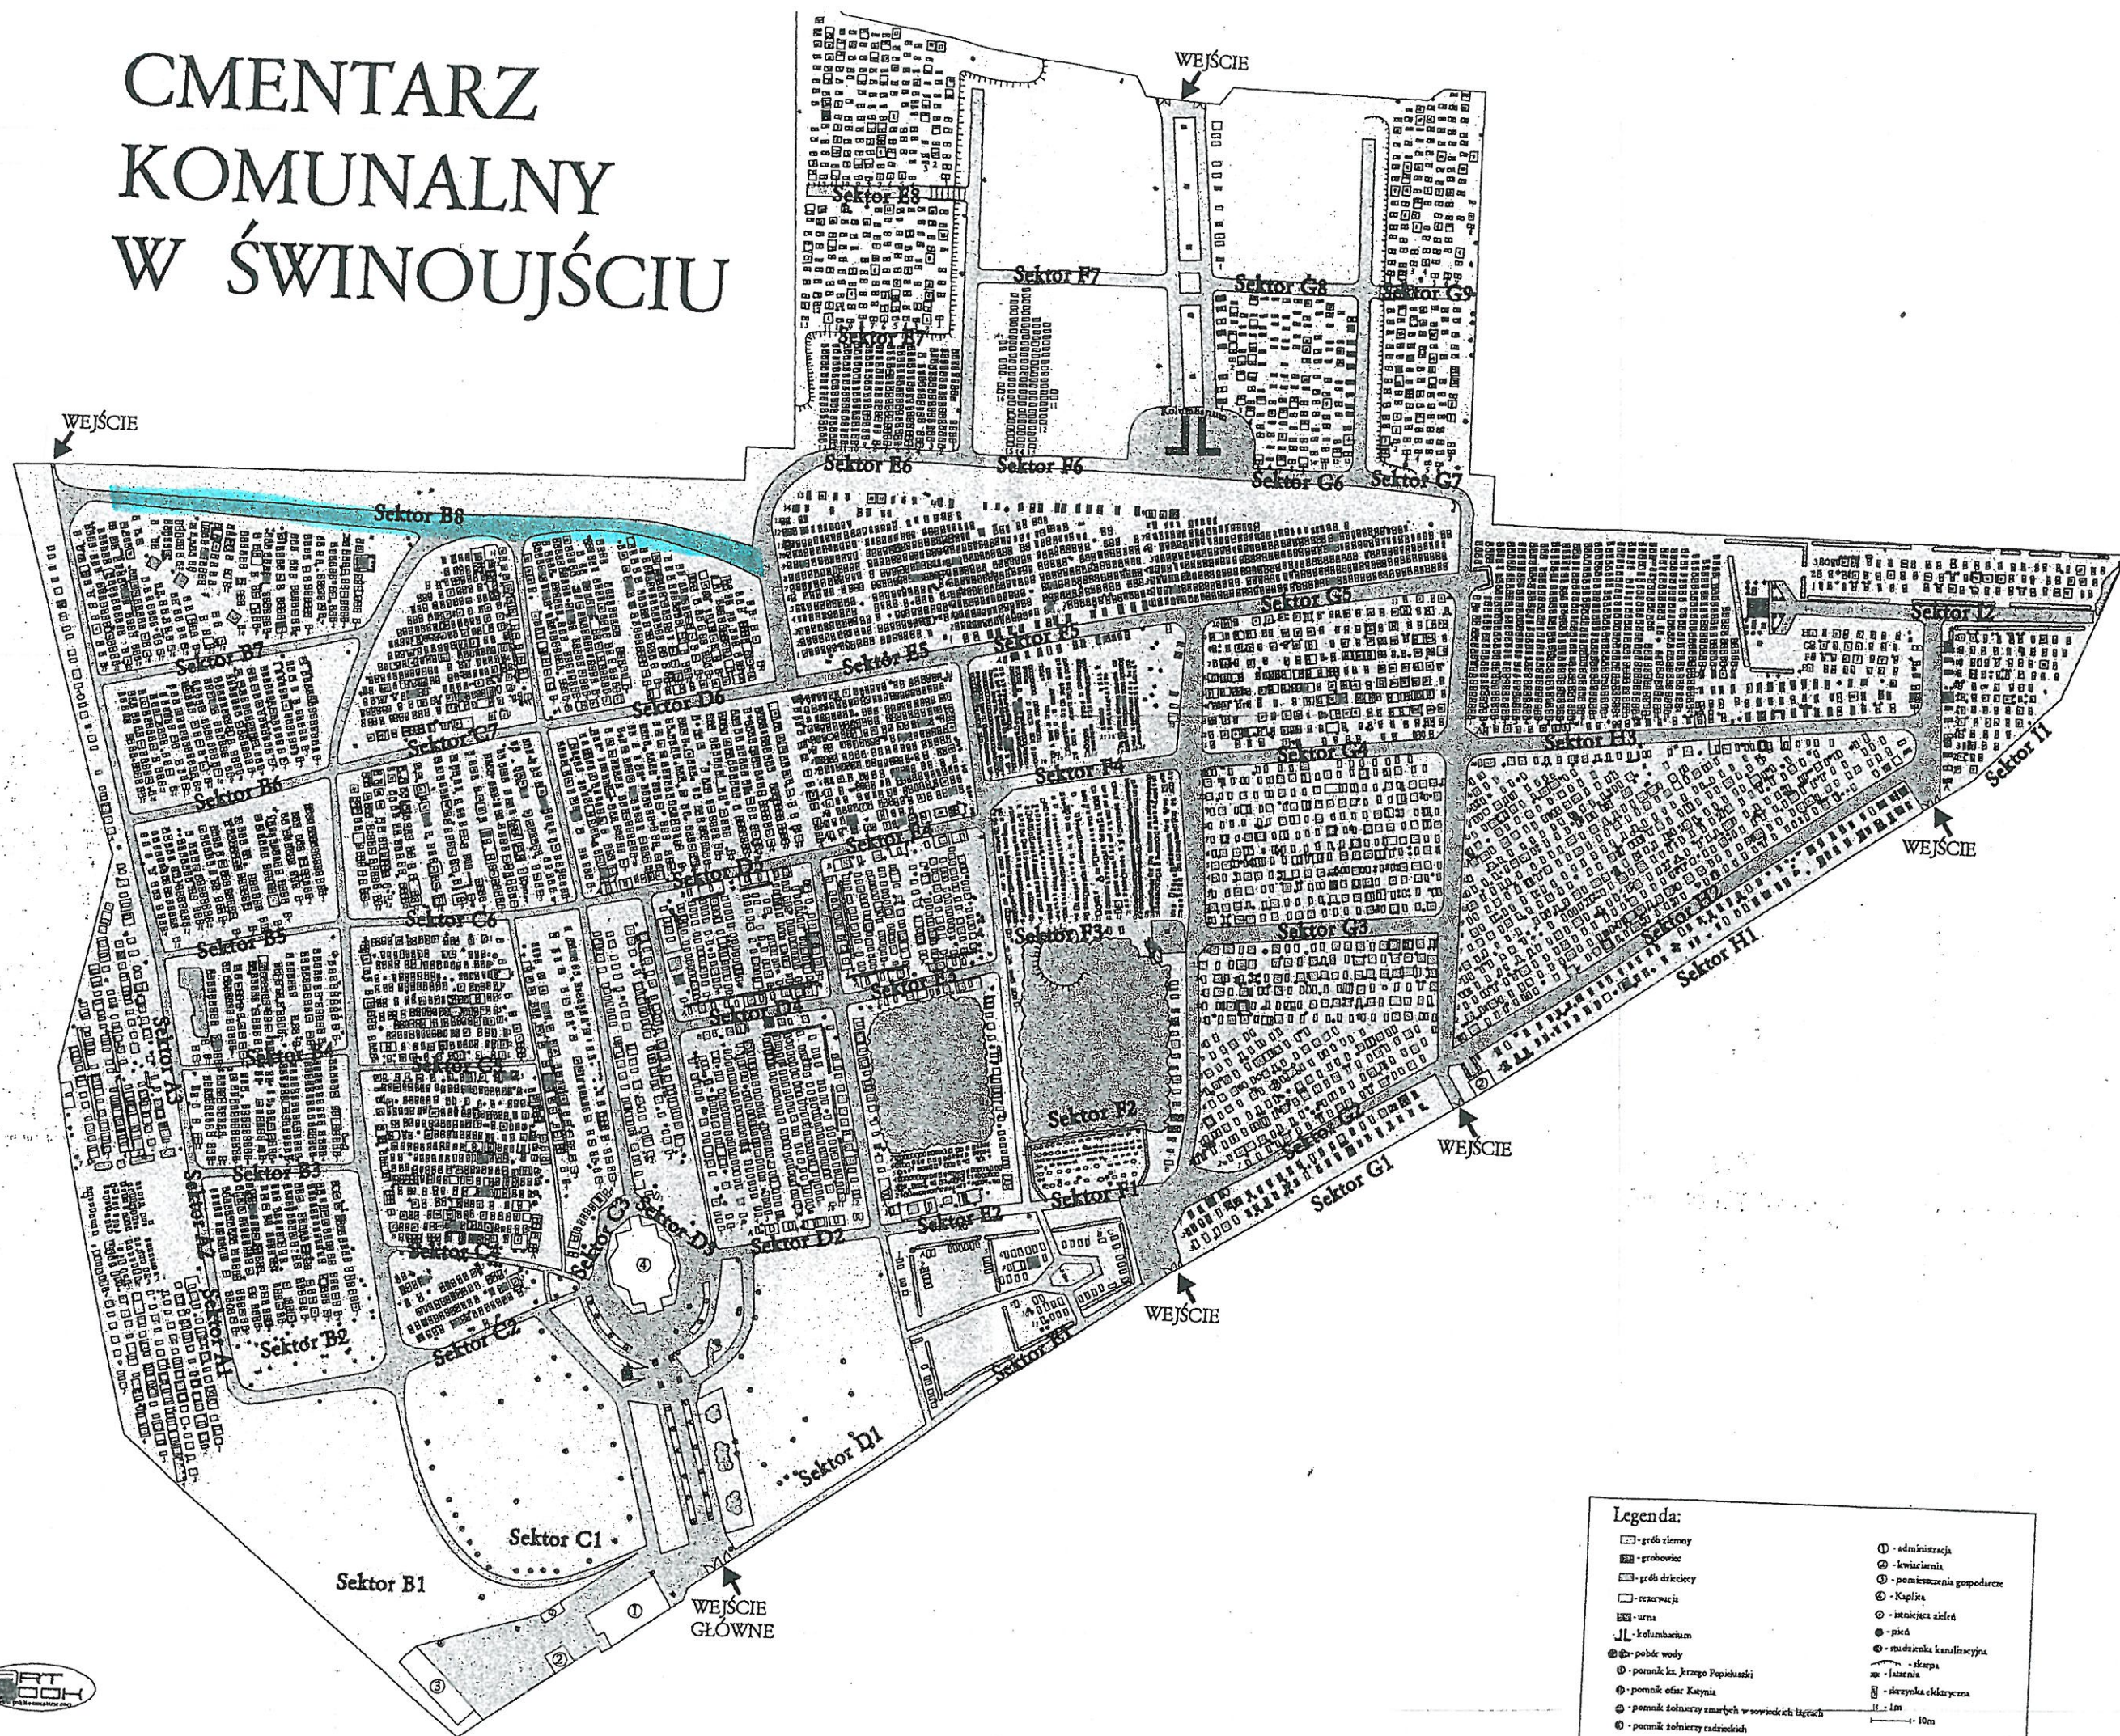

CMENTARZ KOMUNALNY W ŚWINOUJŚCIU

Legenda:

▭ - gród ziemny	⊙ - administracja
▨ - grobowiec	⊙ - kwiatostan
▭ - gród dziecięcy	⊙ - pomieszczenia gospodarcze
▭ - rezerwacja	⊙ - Kaplica
▨ - utor	⊙ - instancja zielna
⌋ - kolejach	⊙ - park
⊙ - pobór wody	⊙ - studzienka kanalizacyjna
⊙ - pomnik ks. Józefa Popieluskiego	⊙ - skarpa
⊙ - pomnik ofiar Katyń	⊙ - latarnia
⊙ - pomnik żołnierzy zmarłych w wojnie 1914-1918	⊙ - skrzynka elektryczna
⊙ - pomnik żołnierzy radzieckich	⌋ - 1m
	⌋ - 10m