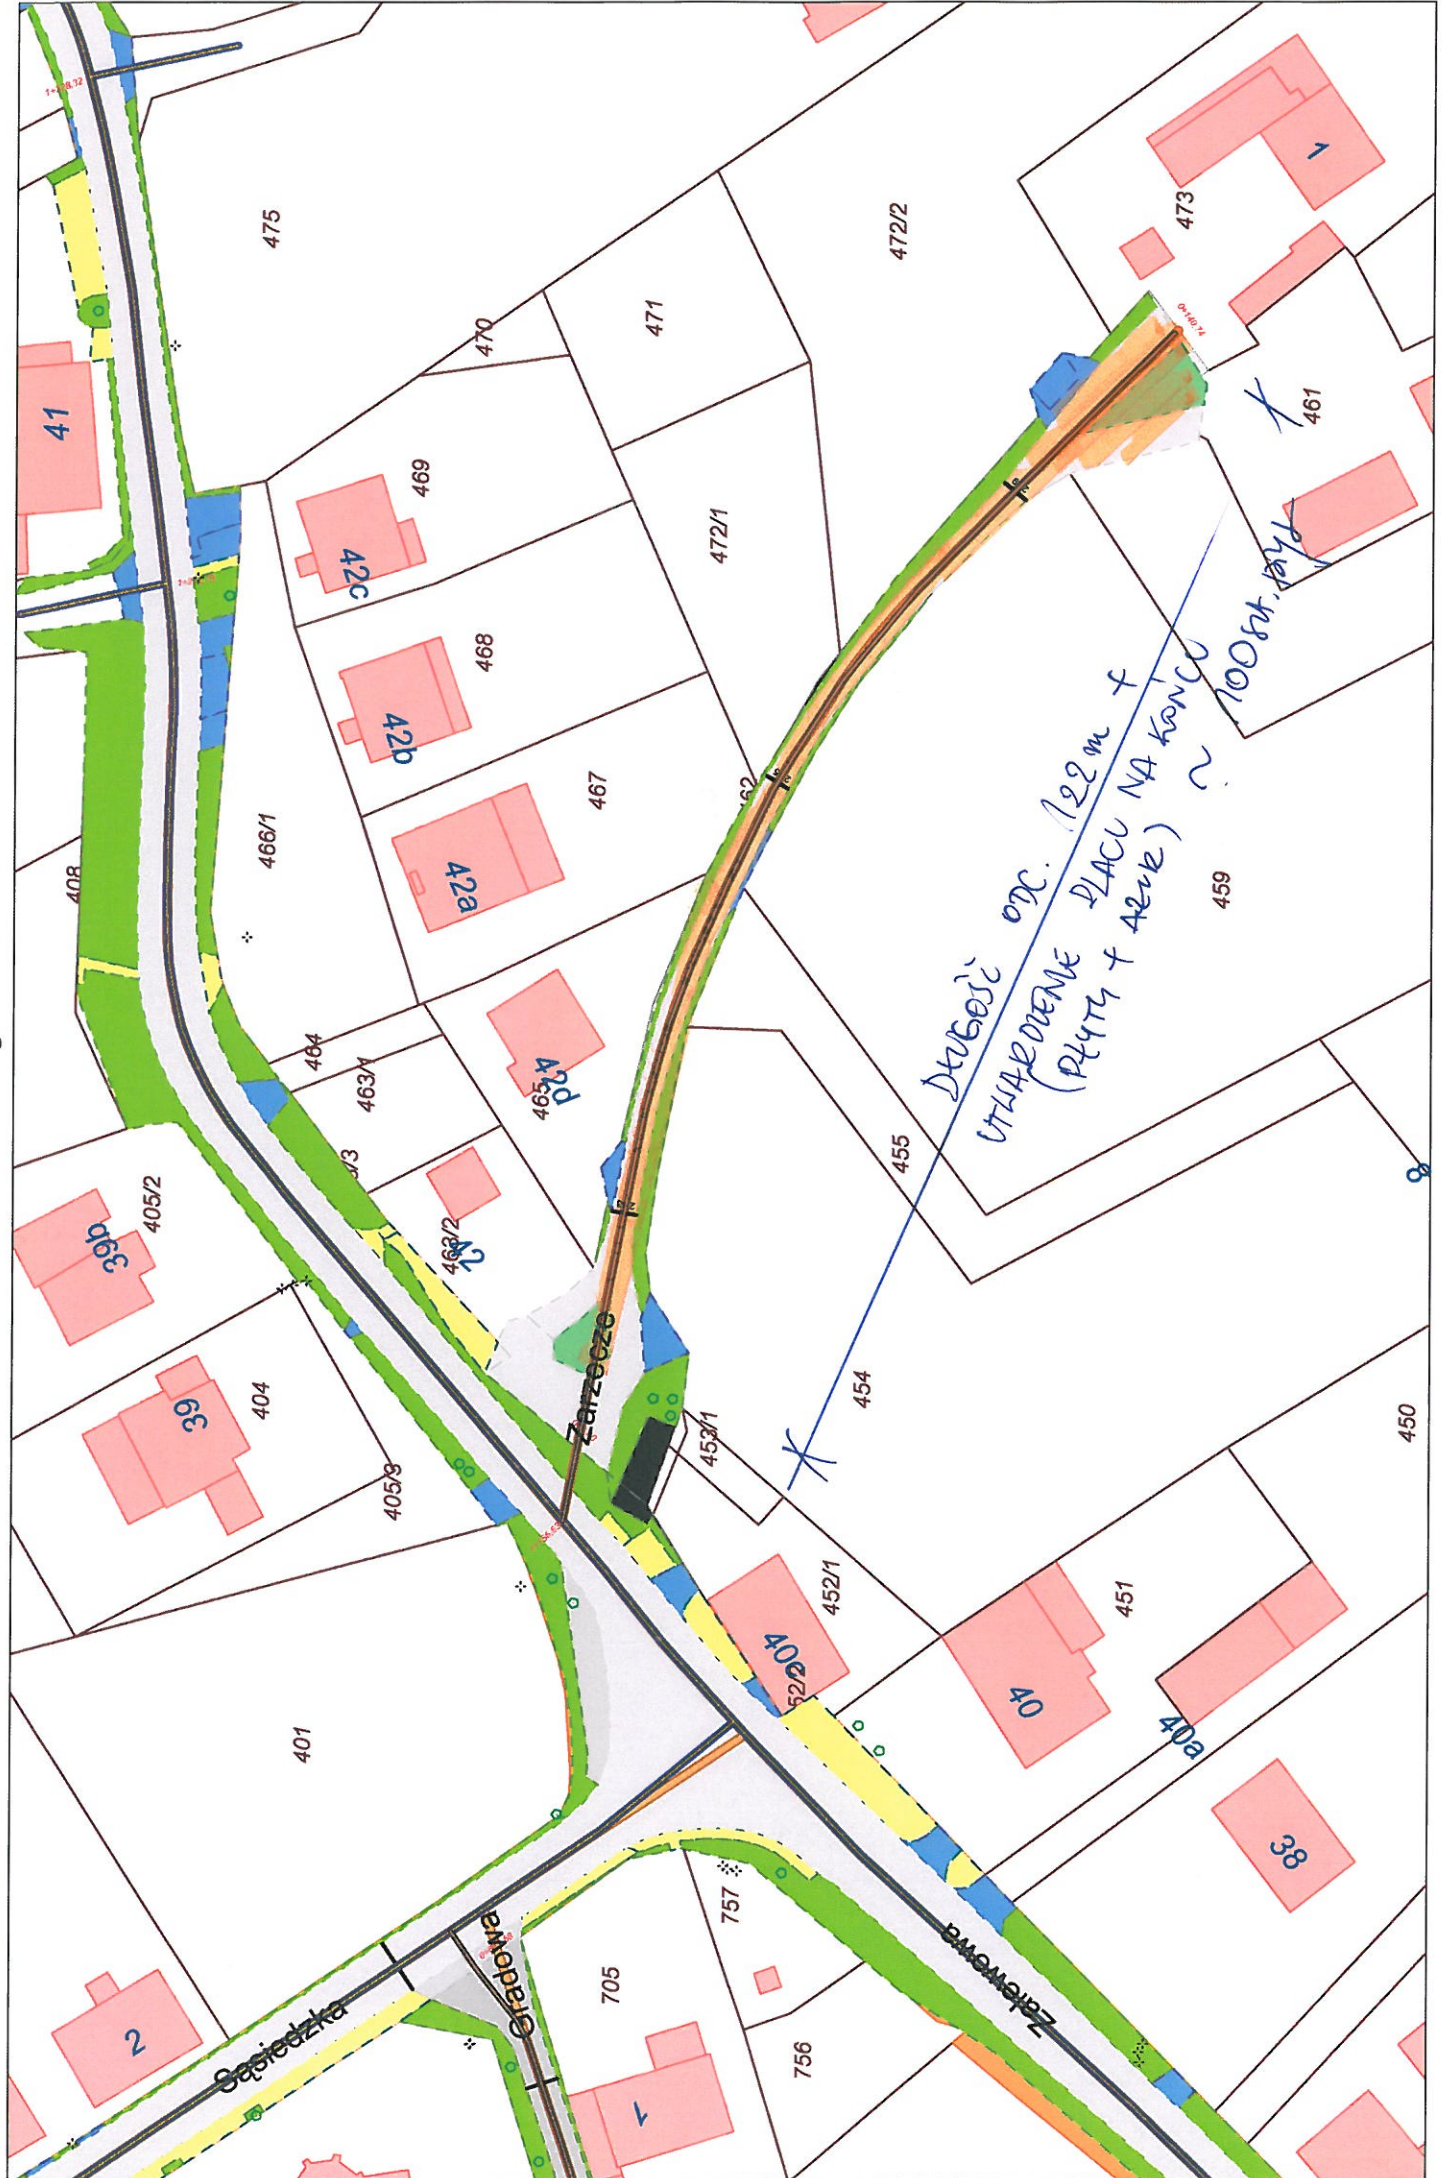

1) PIĘTY : ul. Sioniewice  
ul. Gradowa

# Świnoujście

2) Długość: m. Zamienne

# Świnoujście

3) Plany : bu. Starelecha  
ul. Młodsze

Szkolne +  
Szczepiecka +  
ul. Młodsze do  
ul. 5200 ul. Młodsze  
ul. 5200 ul. Młodsze  
ul. 5200 ul. Młodsze

Utrątecka  
(10 m)

Młodsze

0+256,66

0+283,76