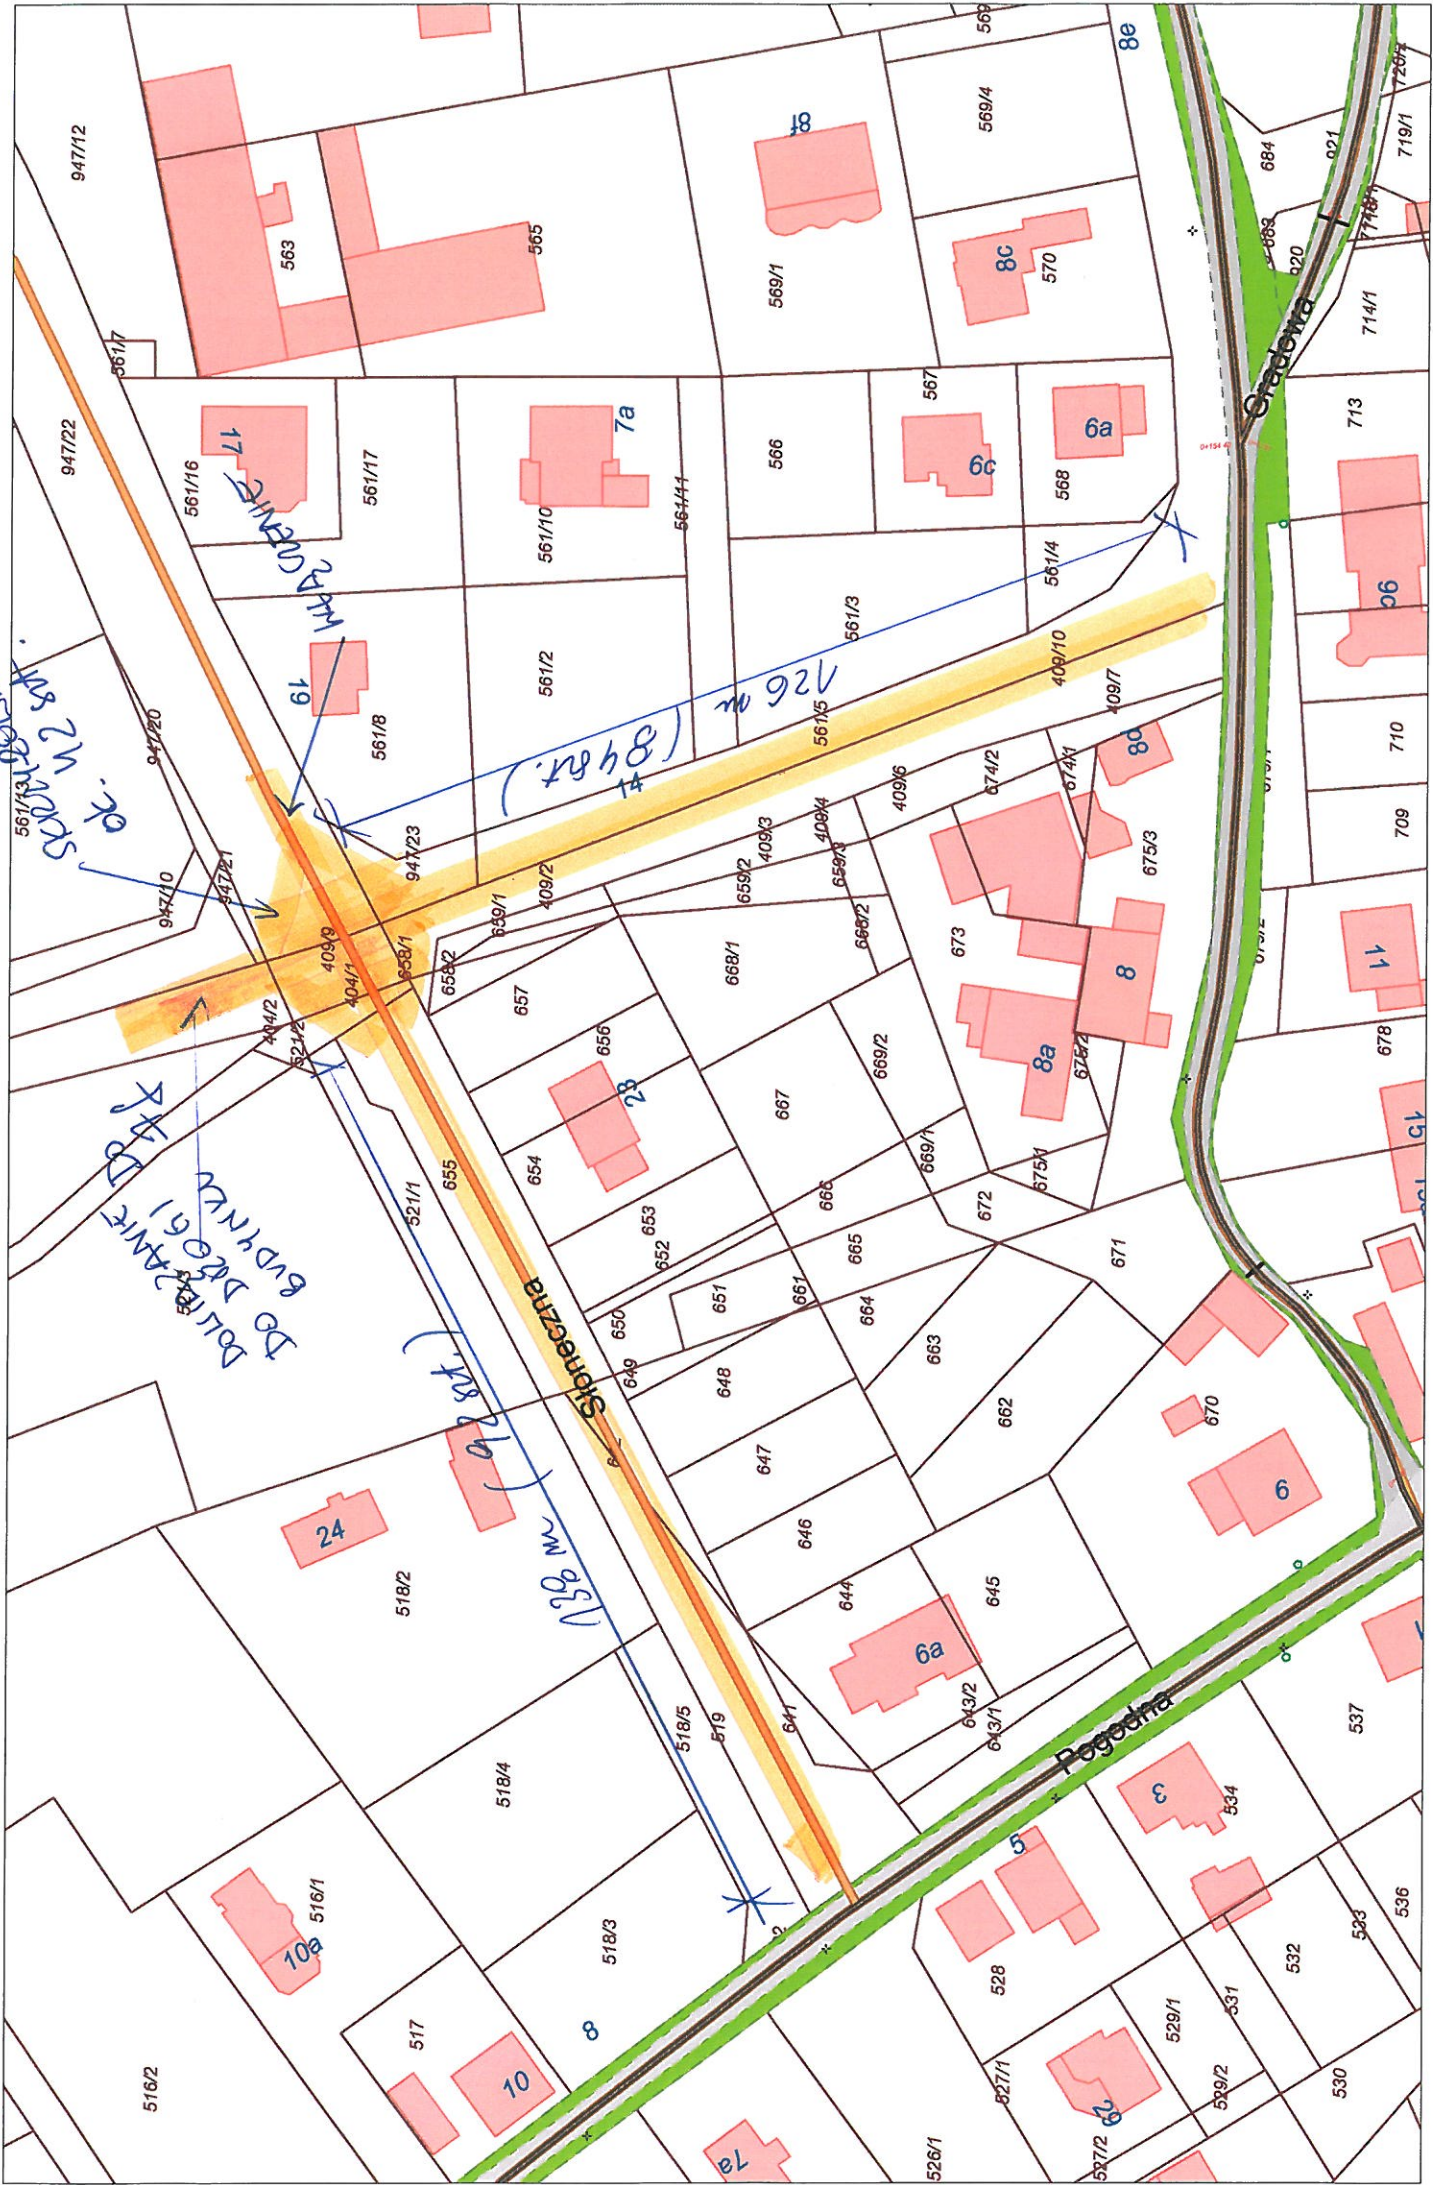

1) PIĘTY : ul. Sioniewice  
ul. Gradowa

# Świnoujście

2) Długość: m. Zamienne

# Świnoujście

3) Plany : bu. Starelecha  
ul. Młodsze

Szkolne +  
Szczepiecka +  
ul. Młodsze do  
ul. 5200 ul. Młodsze  
ul. 5200 ul. Młodsze  
ul. 5200 ul. Młodsze

Utrątecka  
(10 m)

Młodsze

0+256,66

0+283,76