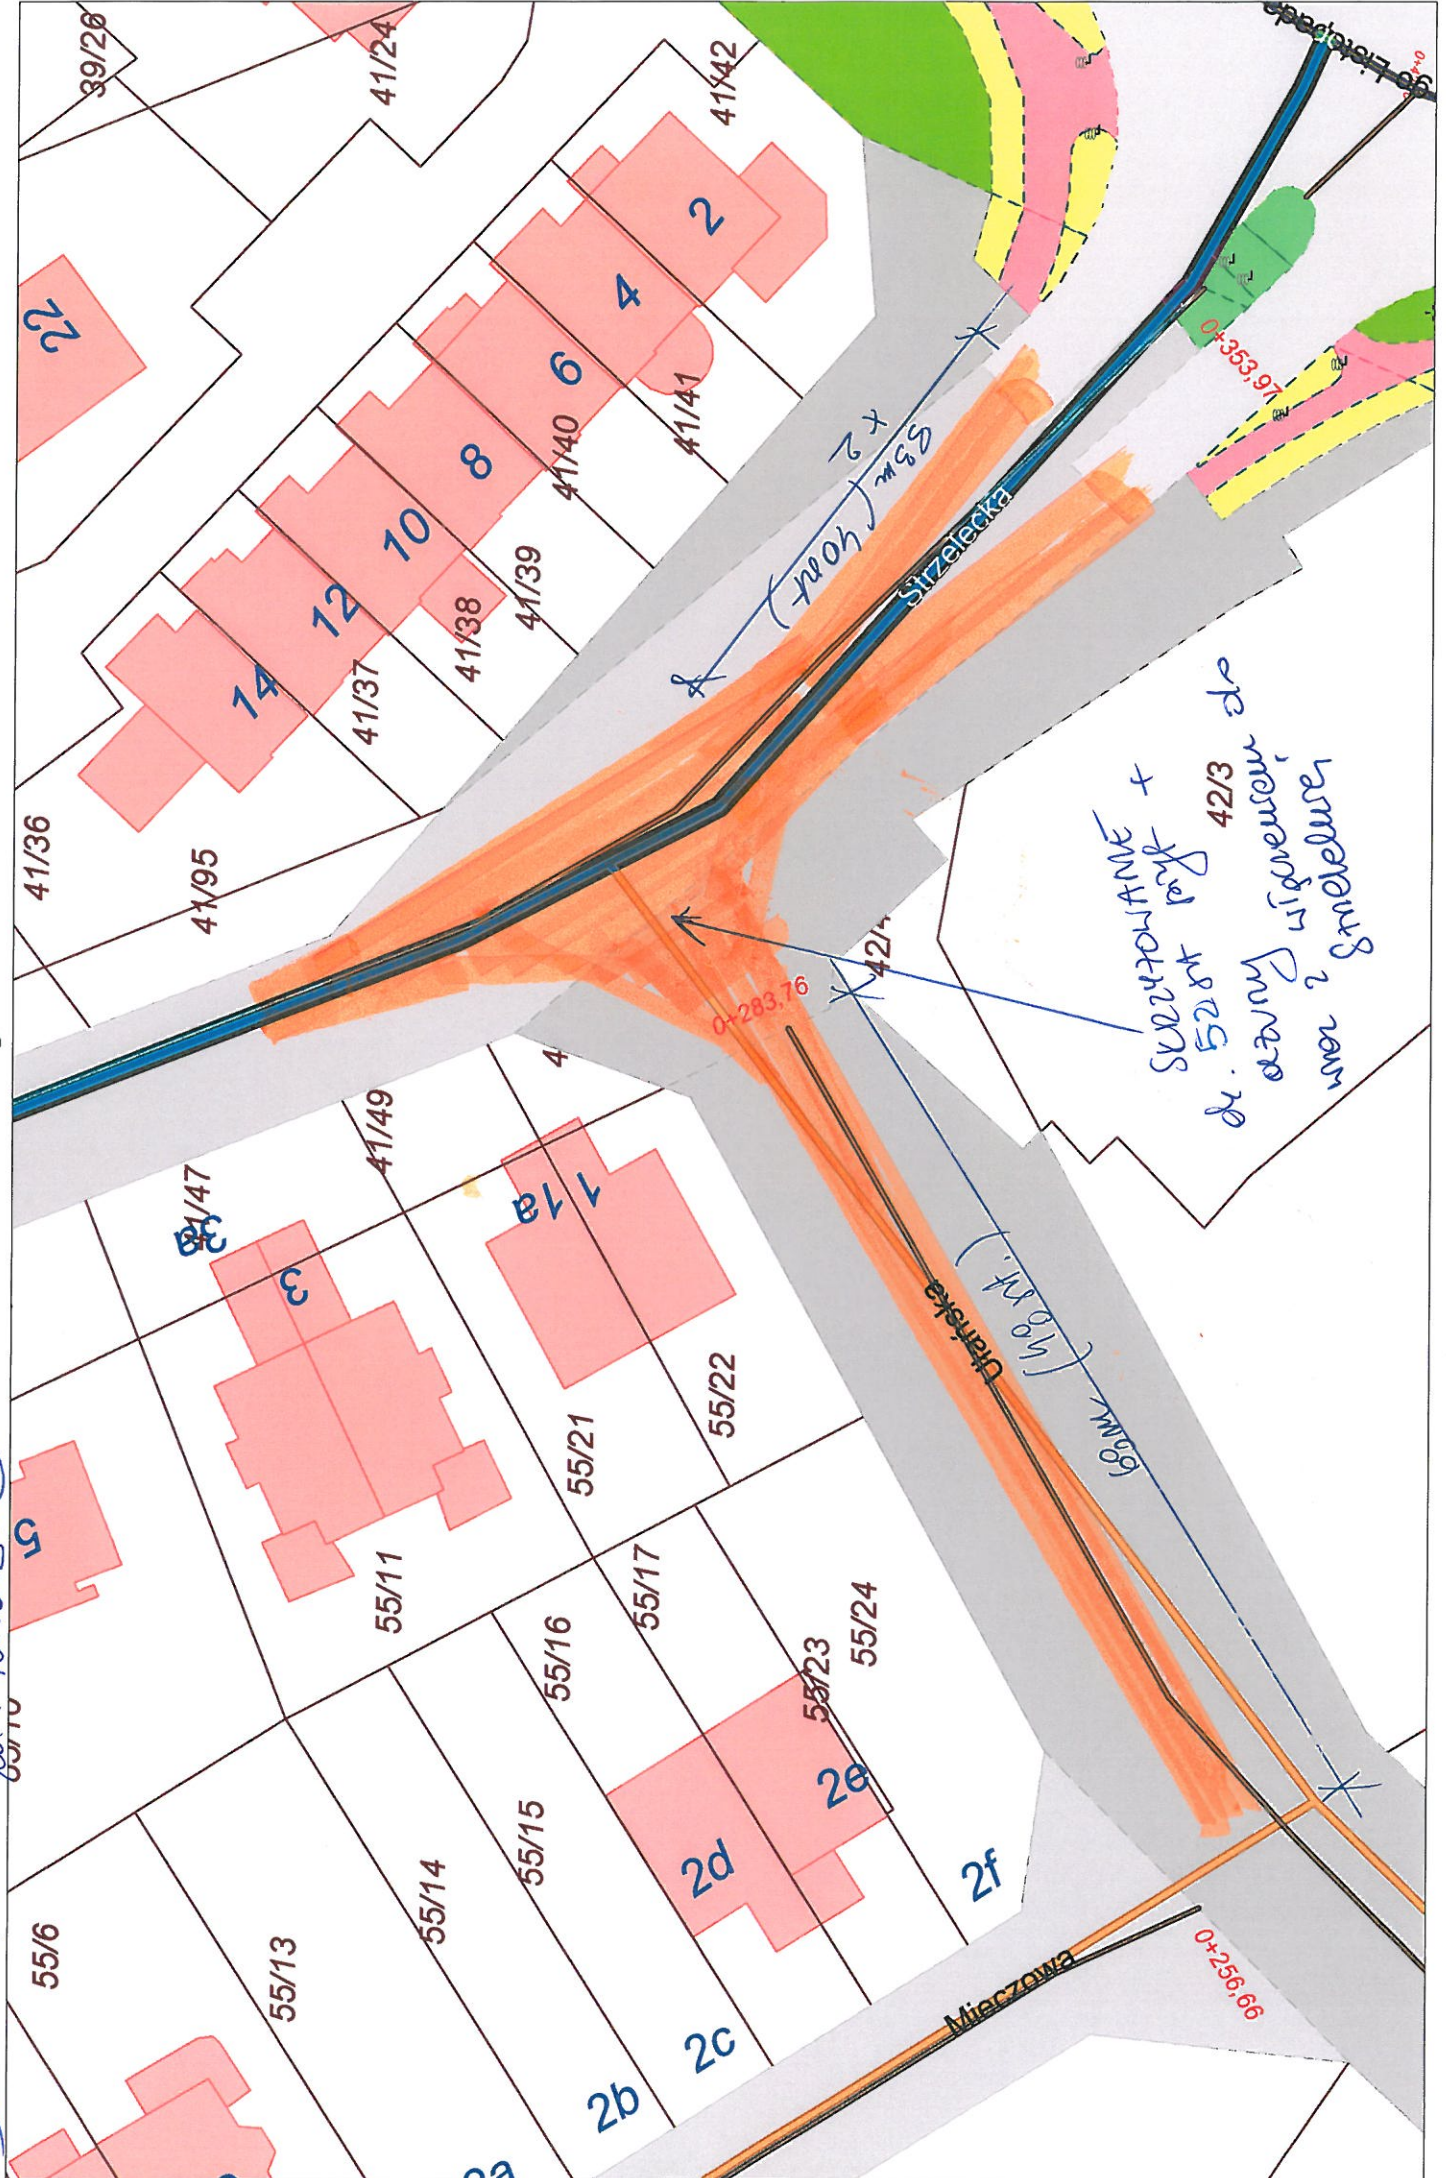

1) PIĘTY : ul. Sioniewice  
ul. Gradowa

# Świnoujście

2) Długość: m. Zamienne

# Świnoujście

3) Plany : bu. Starelecha  
ul. Młodsze

Szkolne +  
Szczepiecka +  
ul. Młodsze do  
ul. 5200 ul. Młodsze  
ul. 5200 ul. Młodsze  
ul. 5200 ul. Młodsze

Utrątecka  
(10 m)

Młodsze

0+256,66

0+283,76