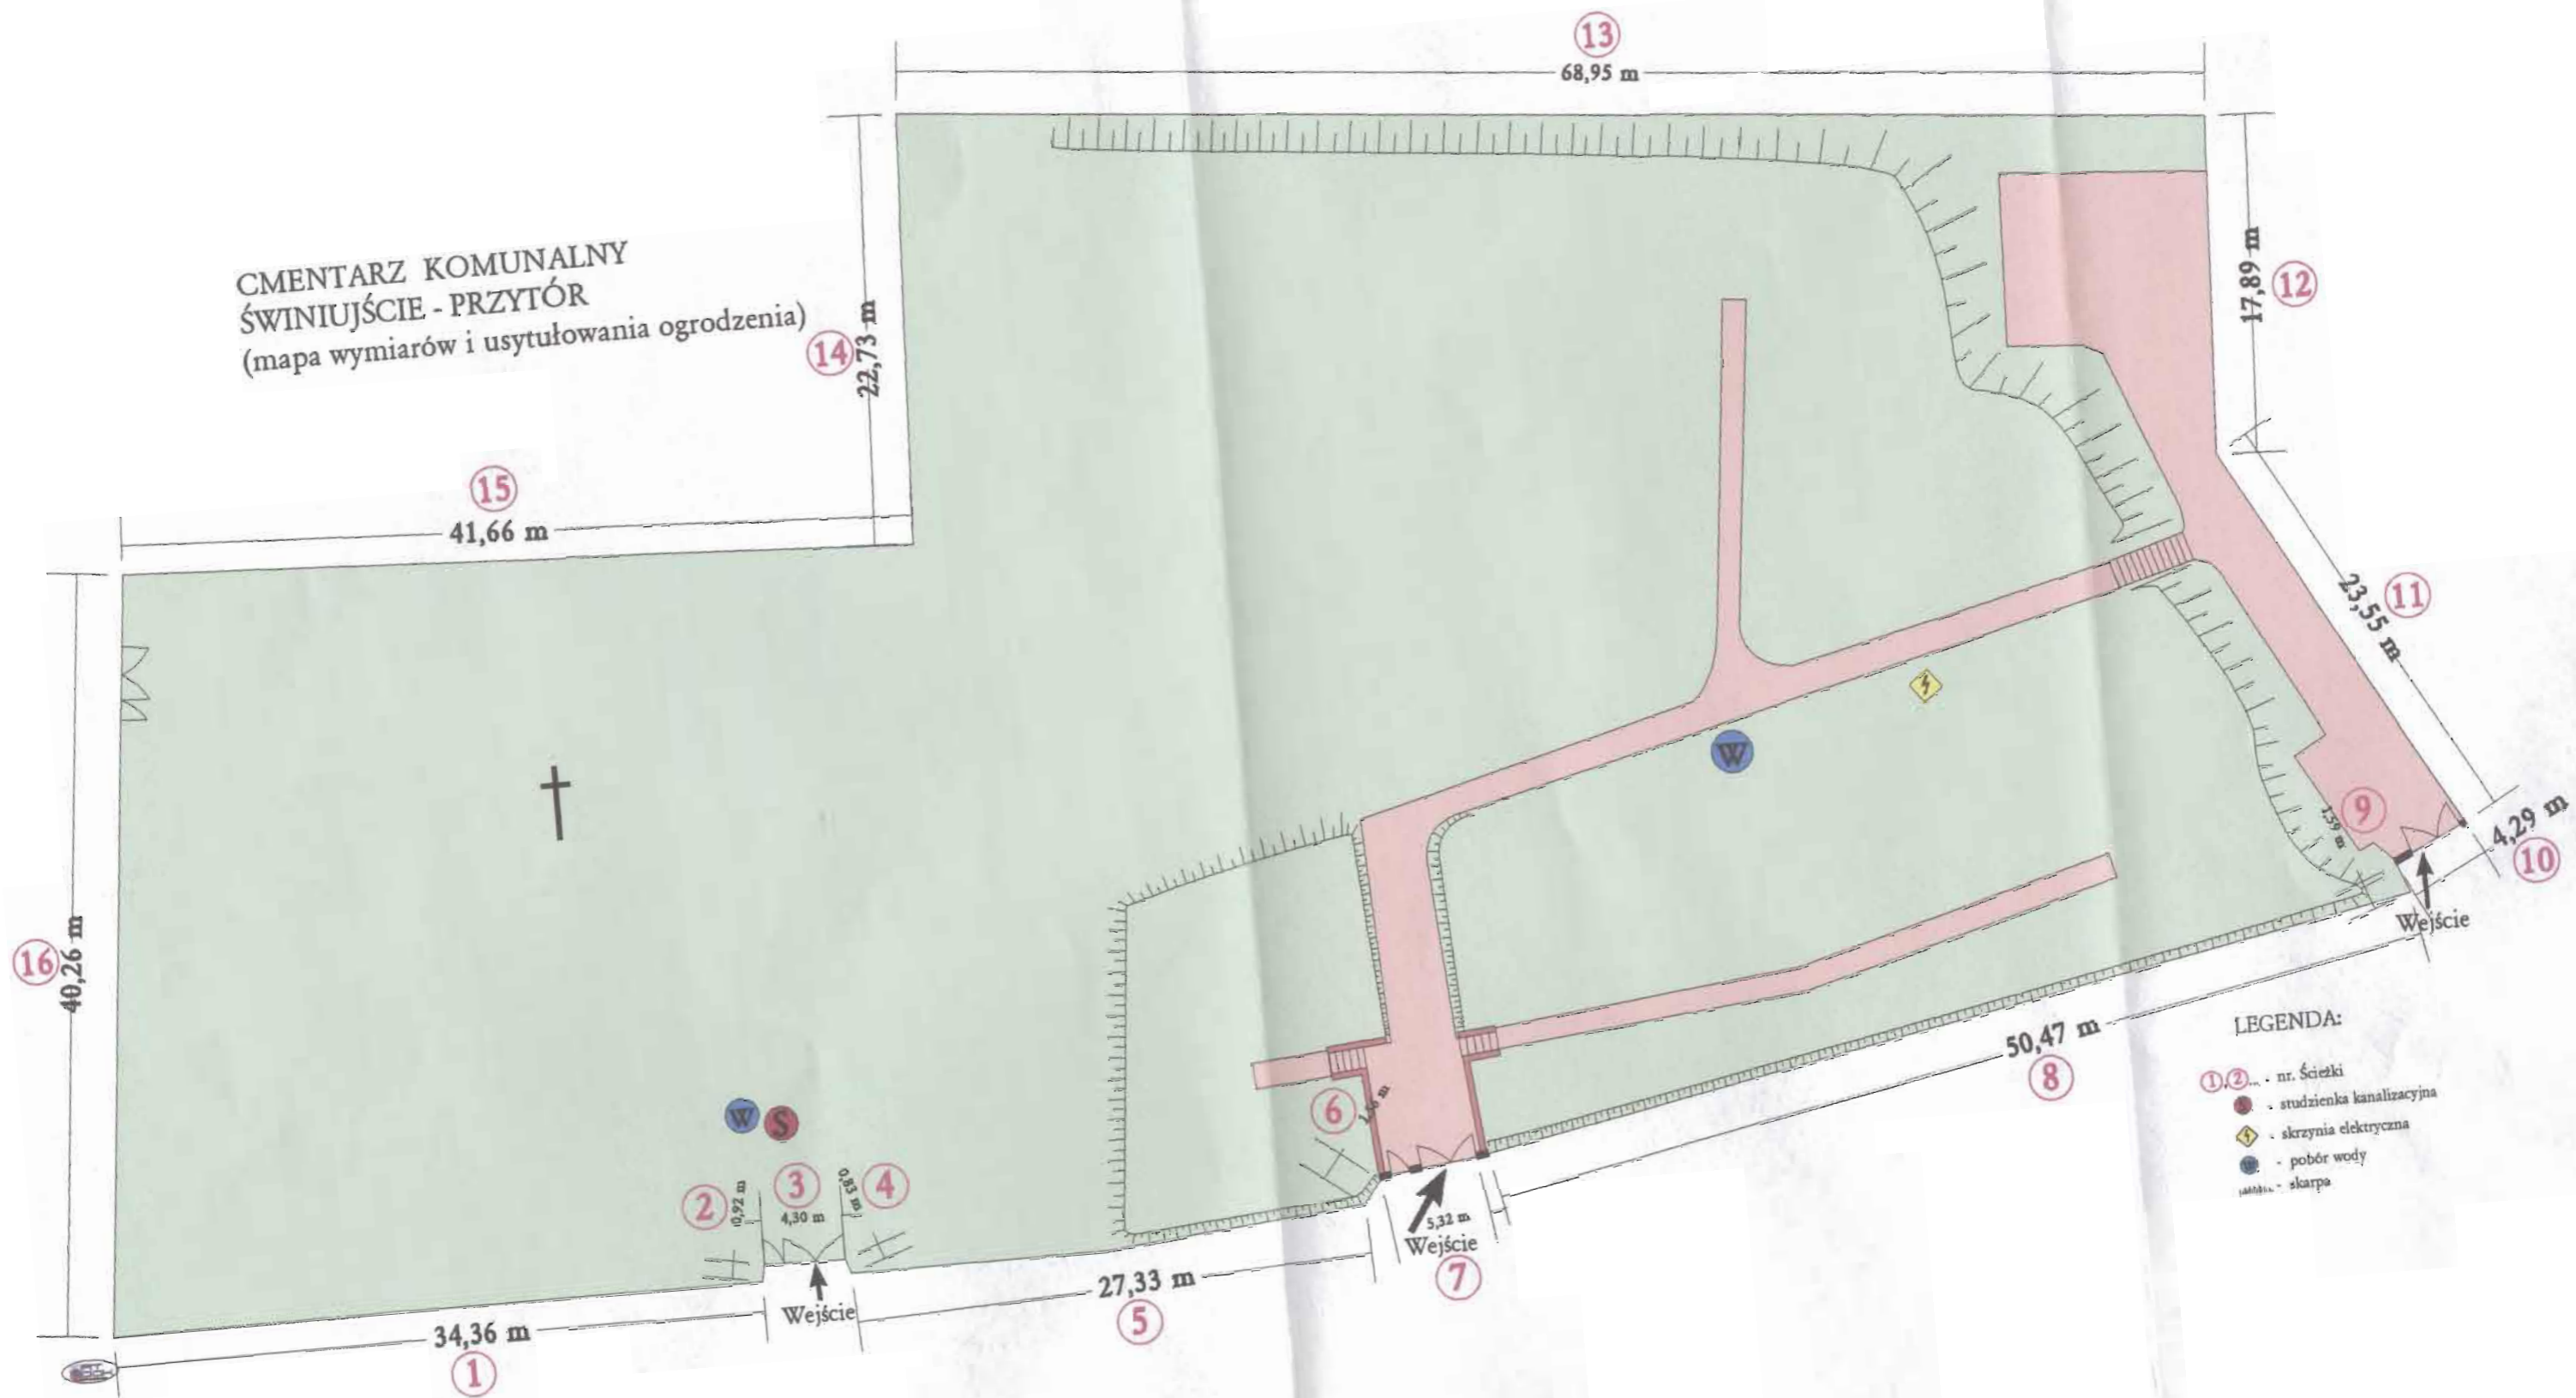

CMENTARZ KOMUNALNY  
 ŚWINIUJŚCIE - PRZYTÓR  
 (mapa wymiarów i usytuowania ogrodzenia)

- LEGENDA:
- ①, ②... - nr. ścieżki
  - - studzienka kanalizacyjna
  - ⚡ - skrzynia elektryczna
  - W - pobór wody
  - - skarpa