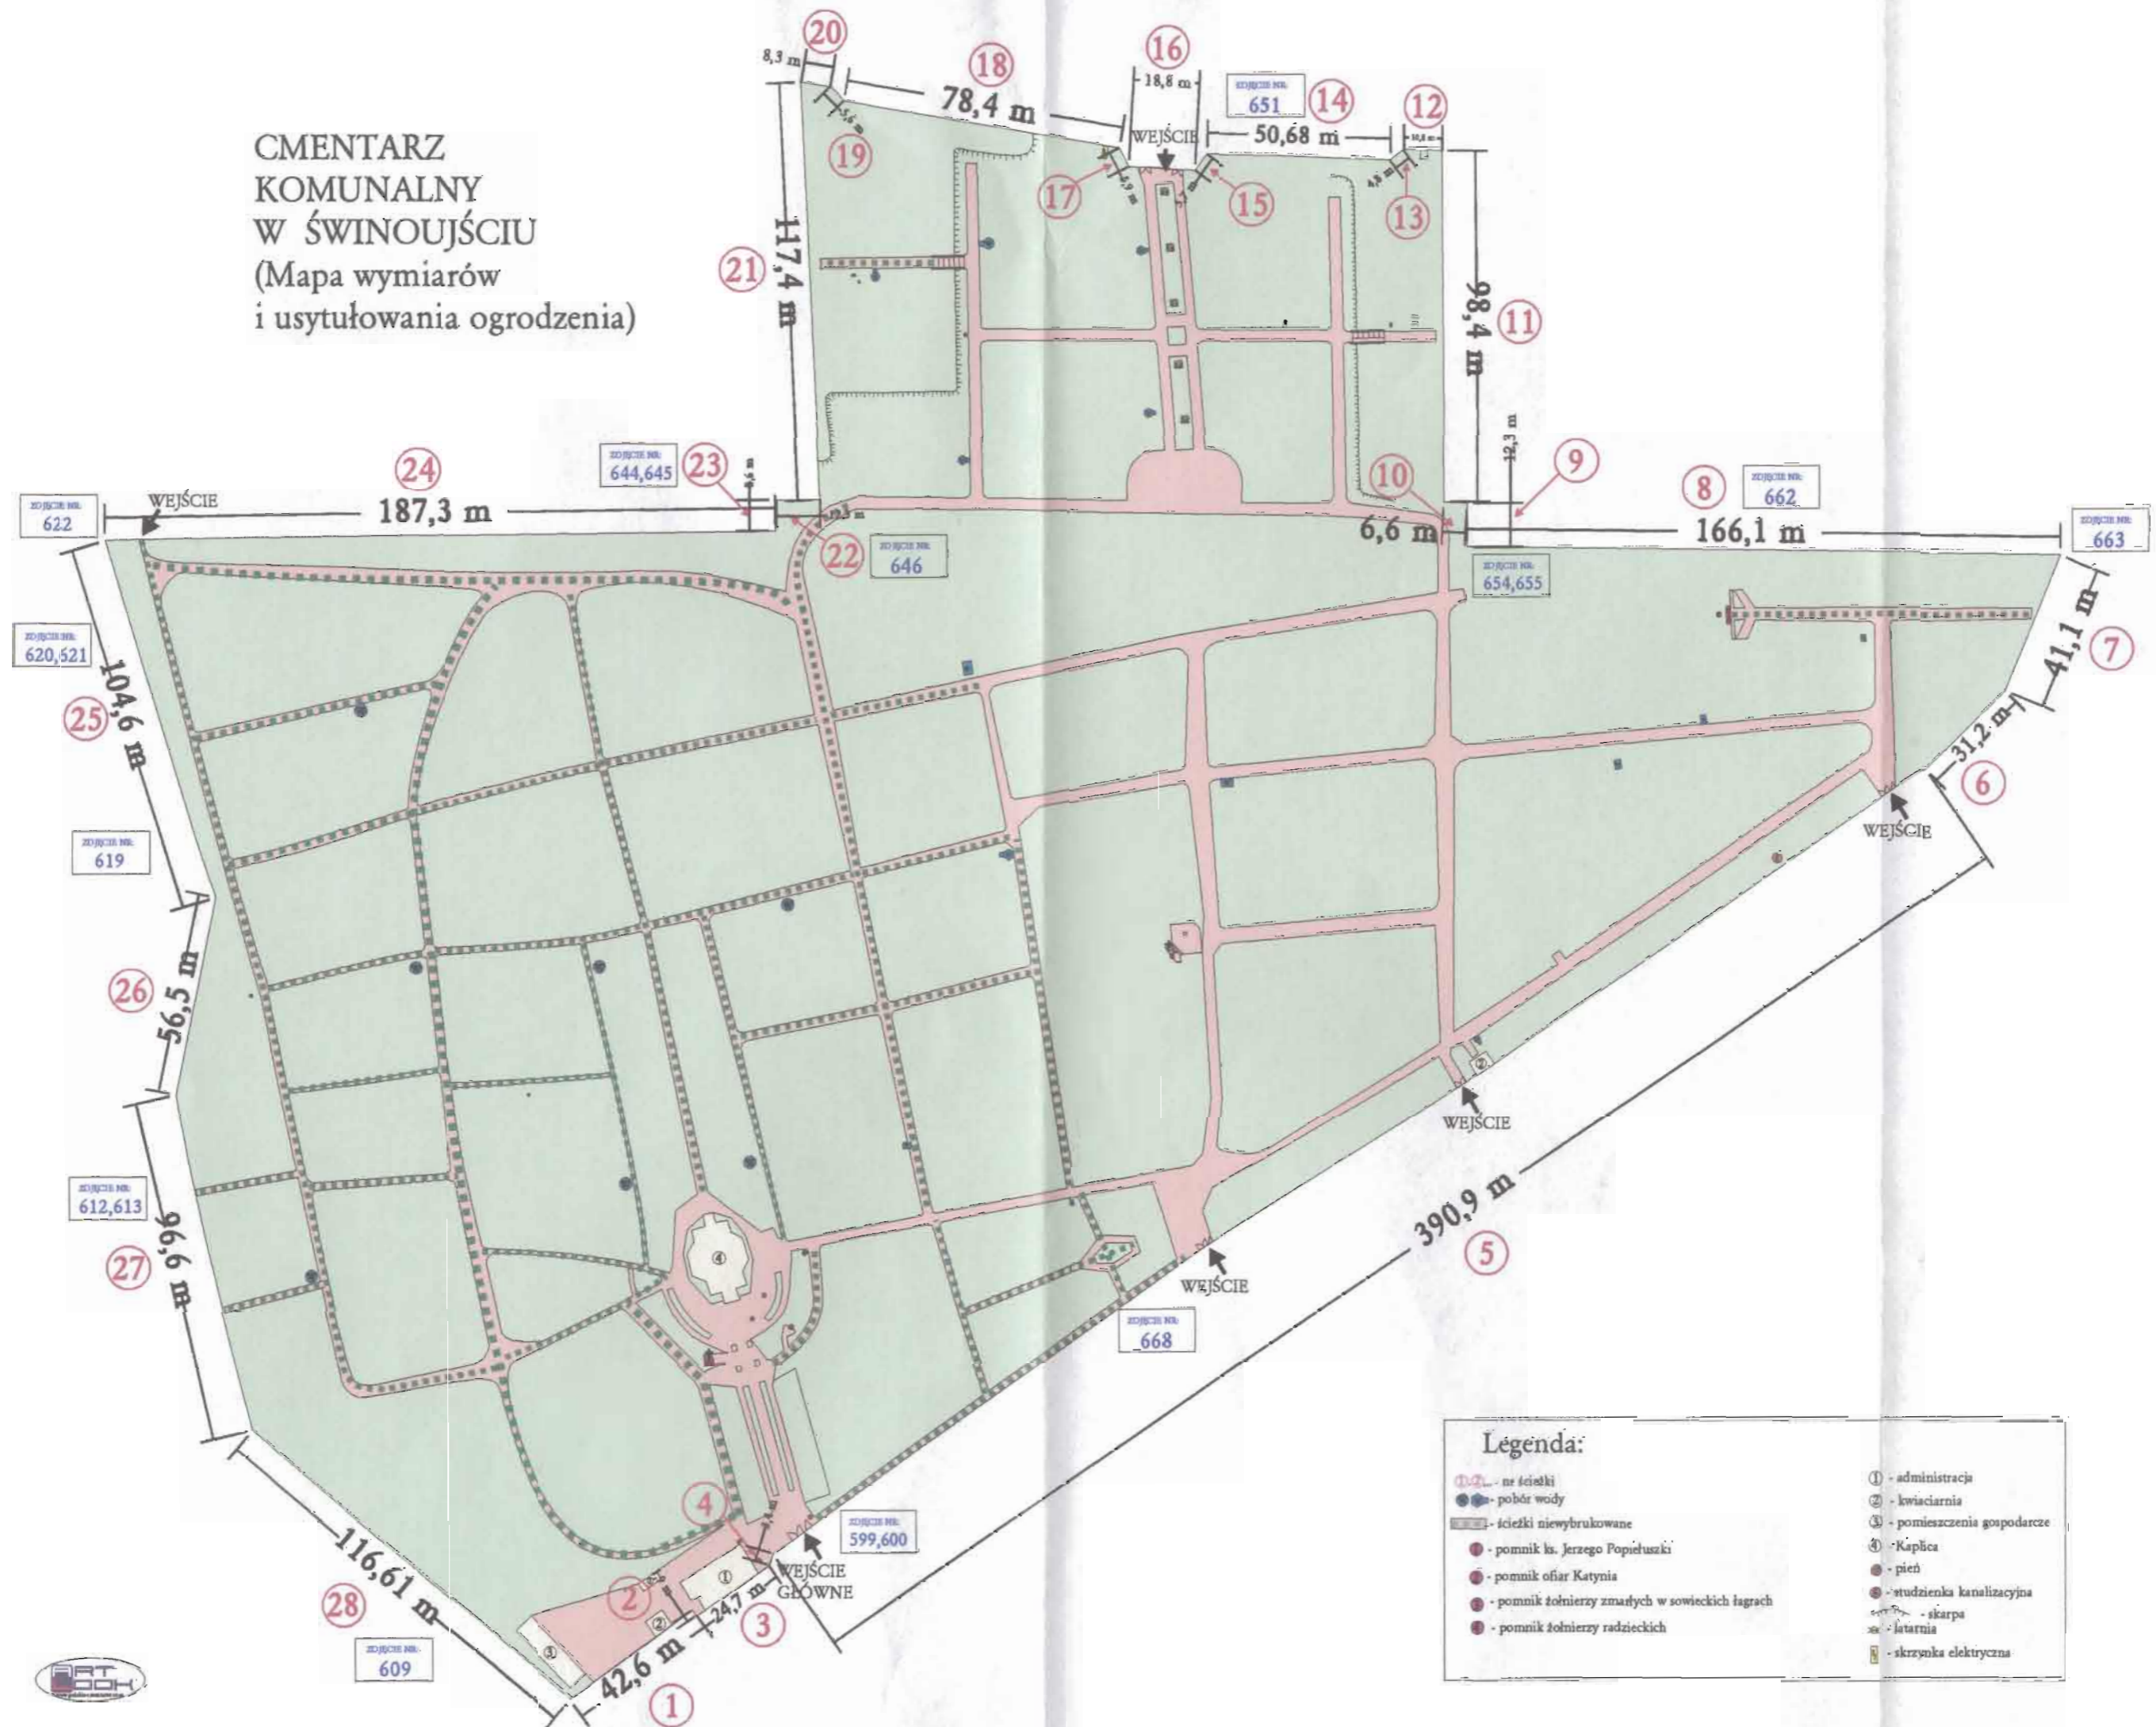

CMENTARZ
KOMUNALNY
W ŚWINOUJŚCIU
(Mapa wymiarów
i usytuowania ogrodzenia)

Legenda:

① - nr ścieżki	① - administracja
● - pobór wody	② - kwiaciarnia
--- - ścieżki niewybrukowane	③ - pomieszczenia gospodarcze
● - pomnik ks. Jerzego Popiełuski	④ - Kaplica
● - pomnik ofiar Katynia	● - pień
● - pomnik żołnierzy zmarłych w sowieckich łagrach	● - studzienka kanalizacyjna
● - pomnik żołnierzy radzieckich	--- - skarpa
	✂ - latarnia
	■ - skrzynka elektryczna