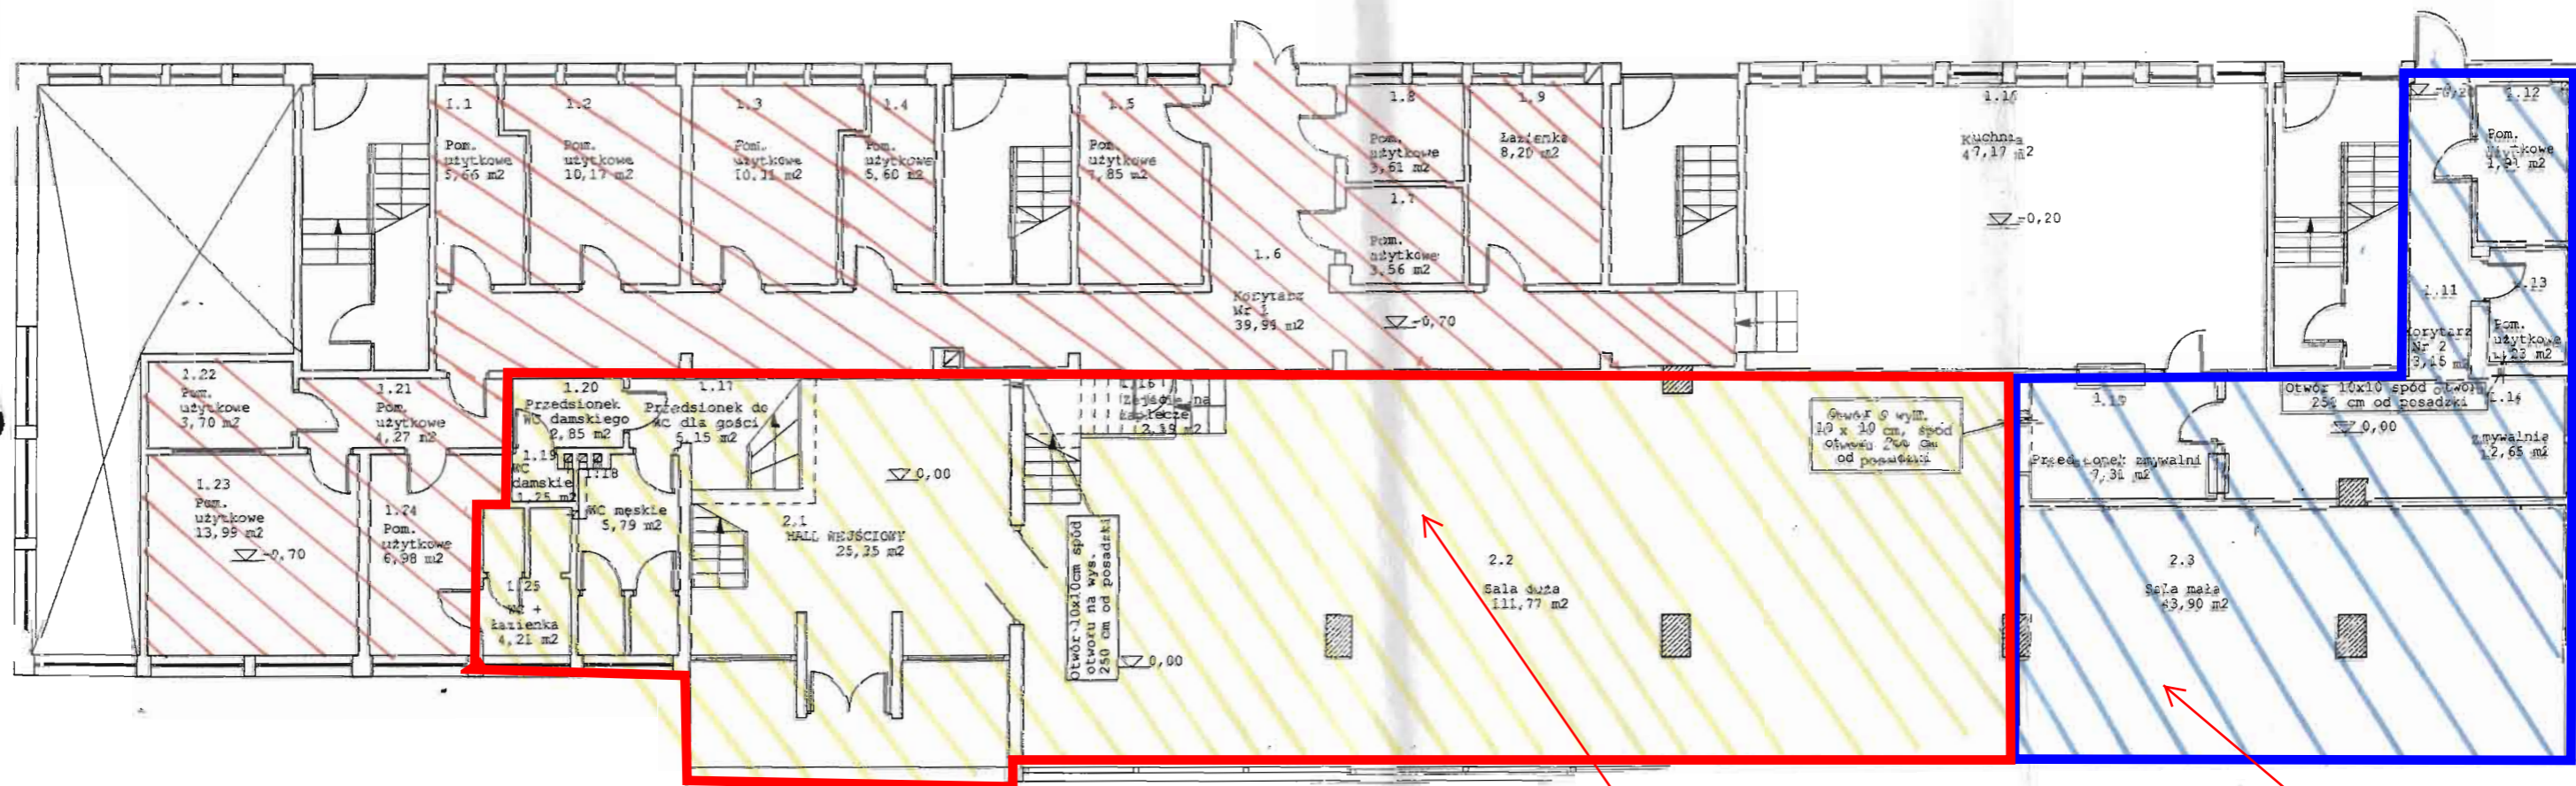

LOKAL UŻYTKOWY "NATASZA"
 LOKALIZACJA: Świnoujście
 ul. Monte Cassino 22

RZUT PRZYZIEMIA

Część budynku przeznaczona do adaptacji na larchiwum

Część budynku przeznaczona do adaptacji na lokal użytkowy