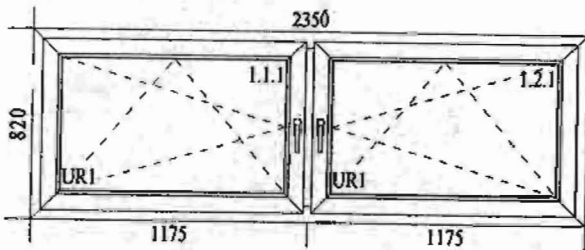

10 szt.

5 szt.

33 szt.

1 szt.

2 szt.

PARAPET ZEWNĘTRZNE SIĘROKOŚCI OKOŁO 20 CM :

2640 x 15 szt.

2400 x 44 szt.

880 x 1. szt.

PARAPET WEWNĘTRZNY 2400 x 35 - 1 szt. / Laminiowany

8 set.

2 set.

7 set.

1 set.

1 set.

Wymiar: 850 x 520