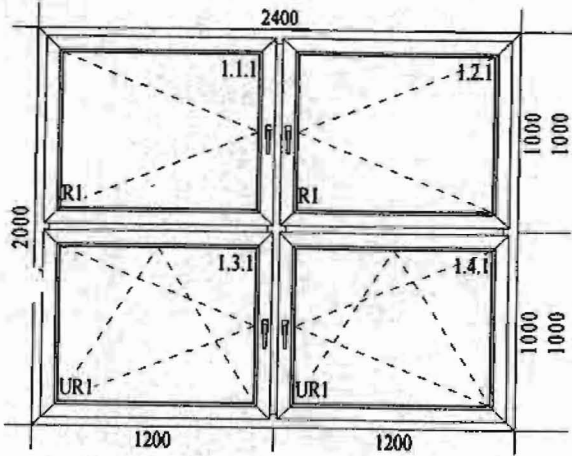

10 szt.

5 szt.

33 szt.

1 szt.

2 szt.

PARAPET ZEWNĘTRZNE SIĘROKOŚCI OKOŁO 20 CM :

2640 x 15 szt.

2400 x 44 szt.

880 x 1. szt.

PARAPET WEWNĘTRZNY 2400 x 35 - 1 szt. / Laminiowany

8 set.

2 set.

7 set.

1 set.

1 set.

Wymiar: 850 x 520