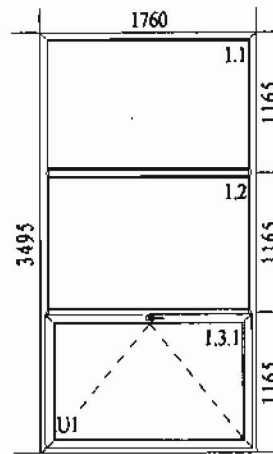

10 szt.

5 szt.

33 szt.

1 szt.

2 szt.

PARAPET ZEWNĘTRZNE SIĘROKOŚCI OKOŁO 20 CM :

2640 x 15 szt.

2400 x 44 szt.

880 x 1. szt.

PARAPET WEWNĘTRZNY 2400 x 35 - 1 szt. / Laminiowany

8 set.

2 set.

7 set.

1 set.

1 set.

Wymiar: 850 x 520