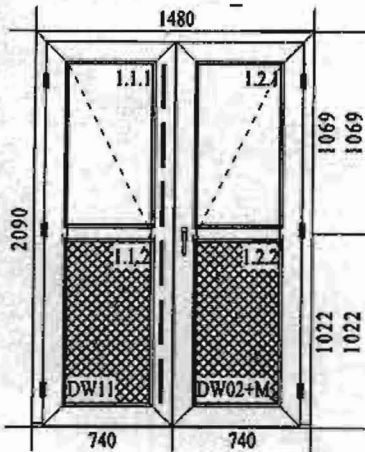

10 szt.

5 szt.

33 szt.

1 szt.

2 szt.

PARAPET ZEWNĘTRZNE SIĘROKOŚCI OKOŁO 20 CM :

2640 x 15 szt.

2400 x 44 szt.

880 x 1. szt.

PARAPET WEWNĘTRZNY 2400 x 35 - 1 szt. / Laminiowany

8 set.

2 set.

7 set.

1 set.

1 set.

Wymiar: 850 x 520