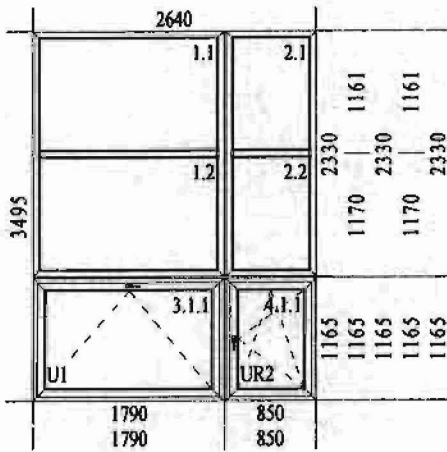

10 szt.

5 szt.

33 szt.

1 szt.

2 szt.

PARAPET ZEWNĘTRZNE SIĘROKOŚCI OKOŁO 20 CM :

2640 x 15 szt.

2400 x 44 szt.

880 x 1. szt.

PARAPET WEWNĘTRZNY 2400 x 35 - 1 szt. / Laminiowany

8 set.

2 set.

7 set.

1 set.

1 set.

Wymiar: 850 x 520