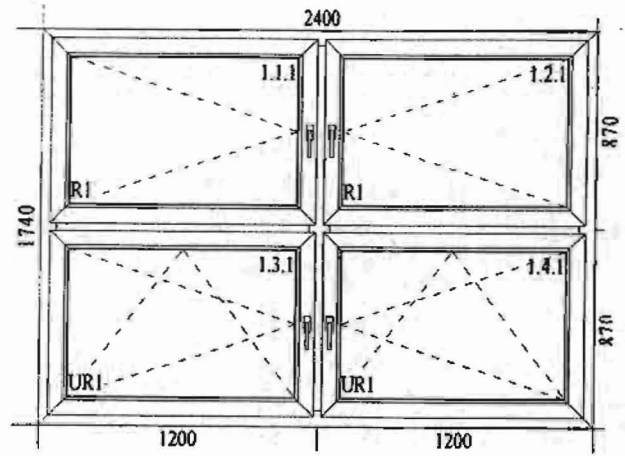

10 szt.

5 szt.

33 szt.

1 szt.

2 szt.

PARAPET ZEWNĘTRZNE SIĘROKOŚCI OKOŁO 20 CM :

2640 x 15 szt.

2400 x 44 szt.

880 x 1. szt.

PARAPET WEWNĘTRZNY 2400 x 35 - 1 szt. / Laminiowany

8 set.

2 set.

7 set.

1 set.

1 set.

Wymiar: 850 x 520