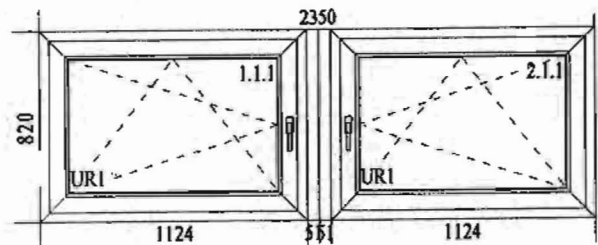

10 szt.

5 szt.

33 szt.

1 szt.

2 szt.

PARAPET ZEWNĘTRZNE SIĘROKOŚCI OKOŁO 20 CM :

2640 x 15 szt.

2400 x 44 szt.

880 x 1. szt.

PARAPET WEWNĘTRZNY 2400 x 35 - 1 szt. / Laminiowany

8 set.

2 set.

7 set.

1 set.

1 set.

Wymiar: 850 x 520