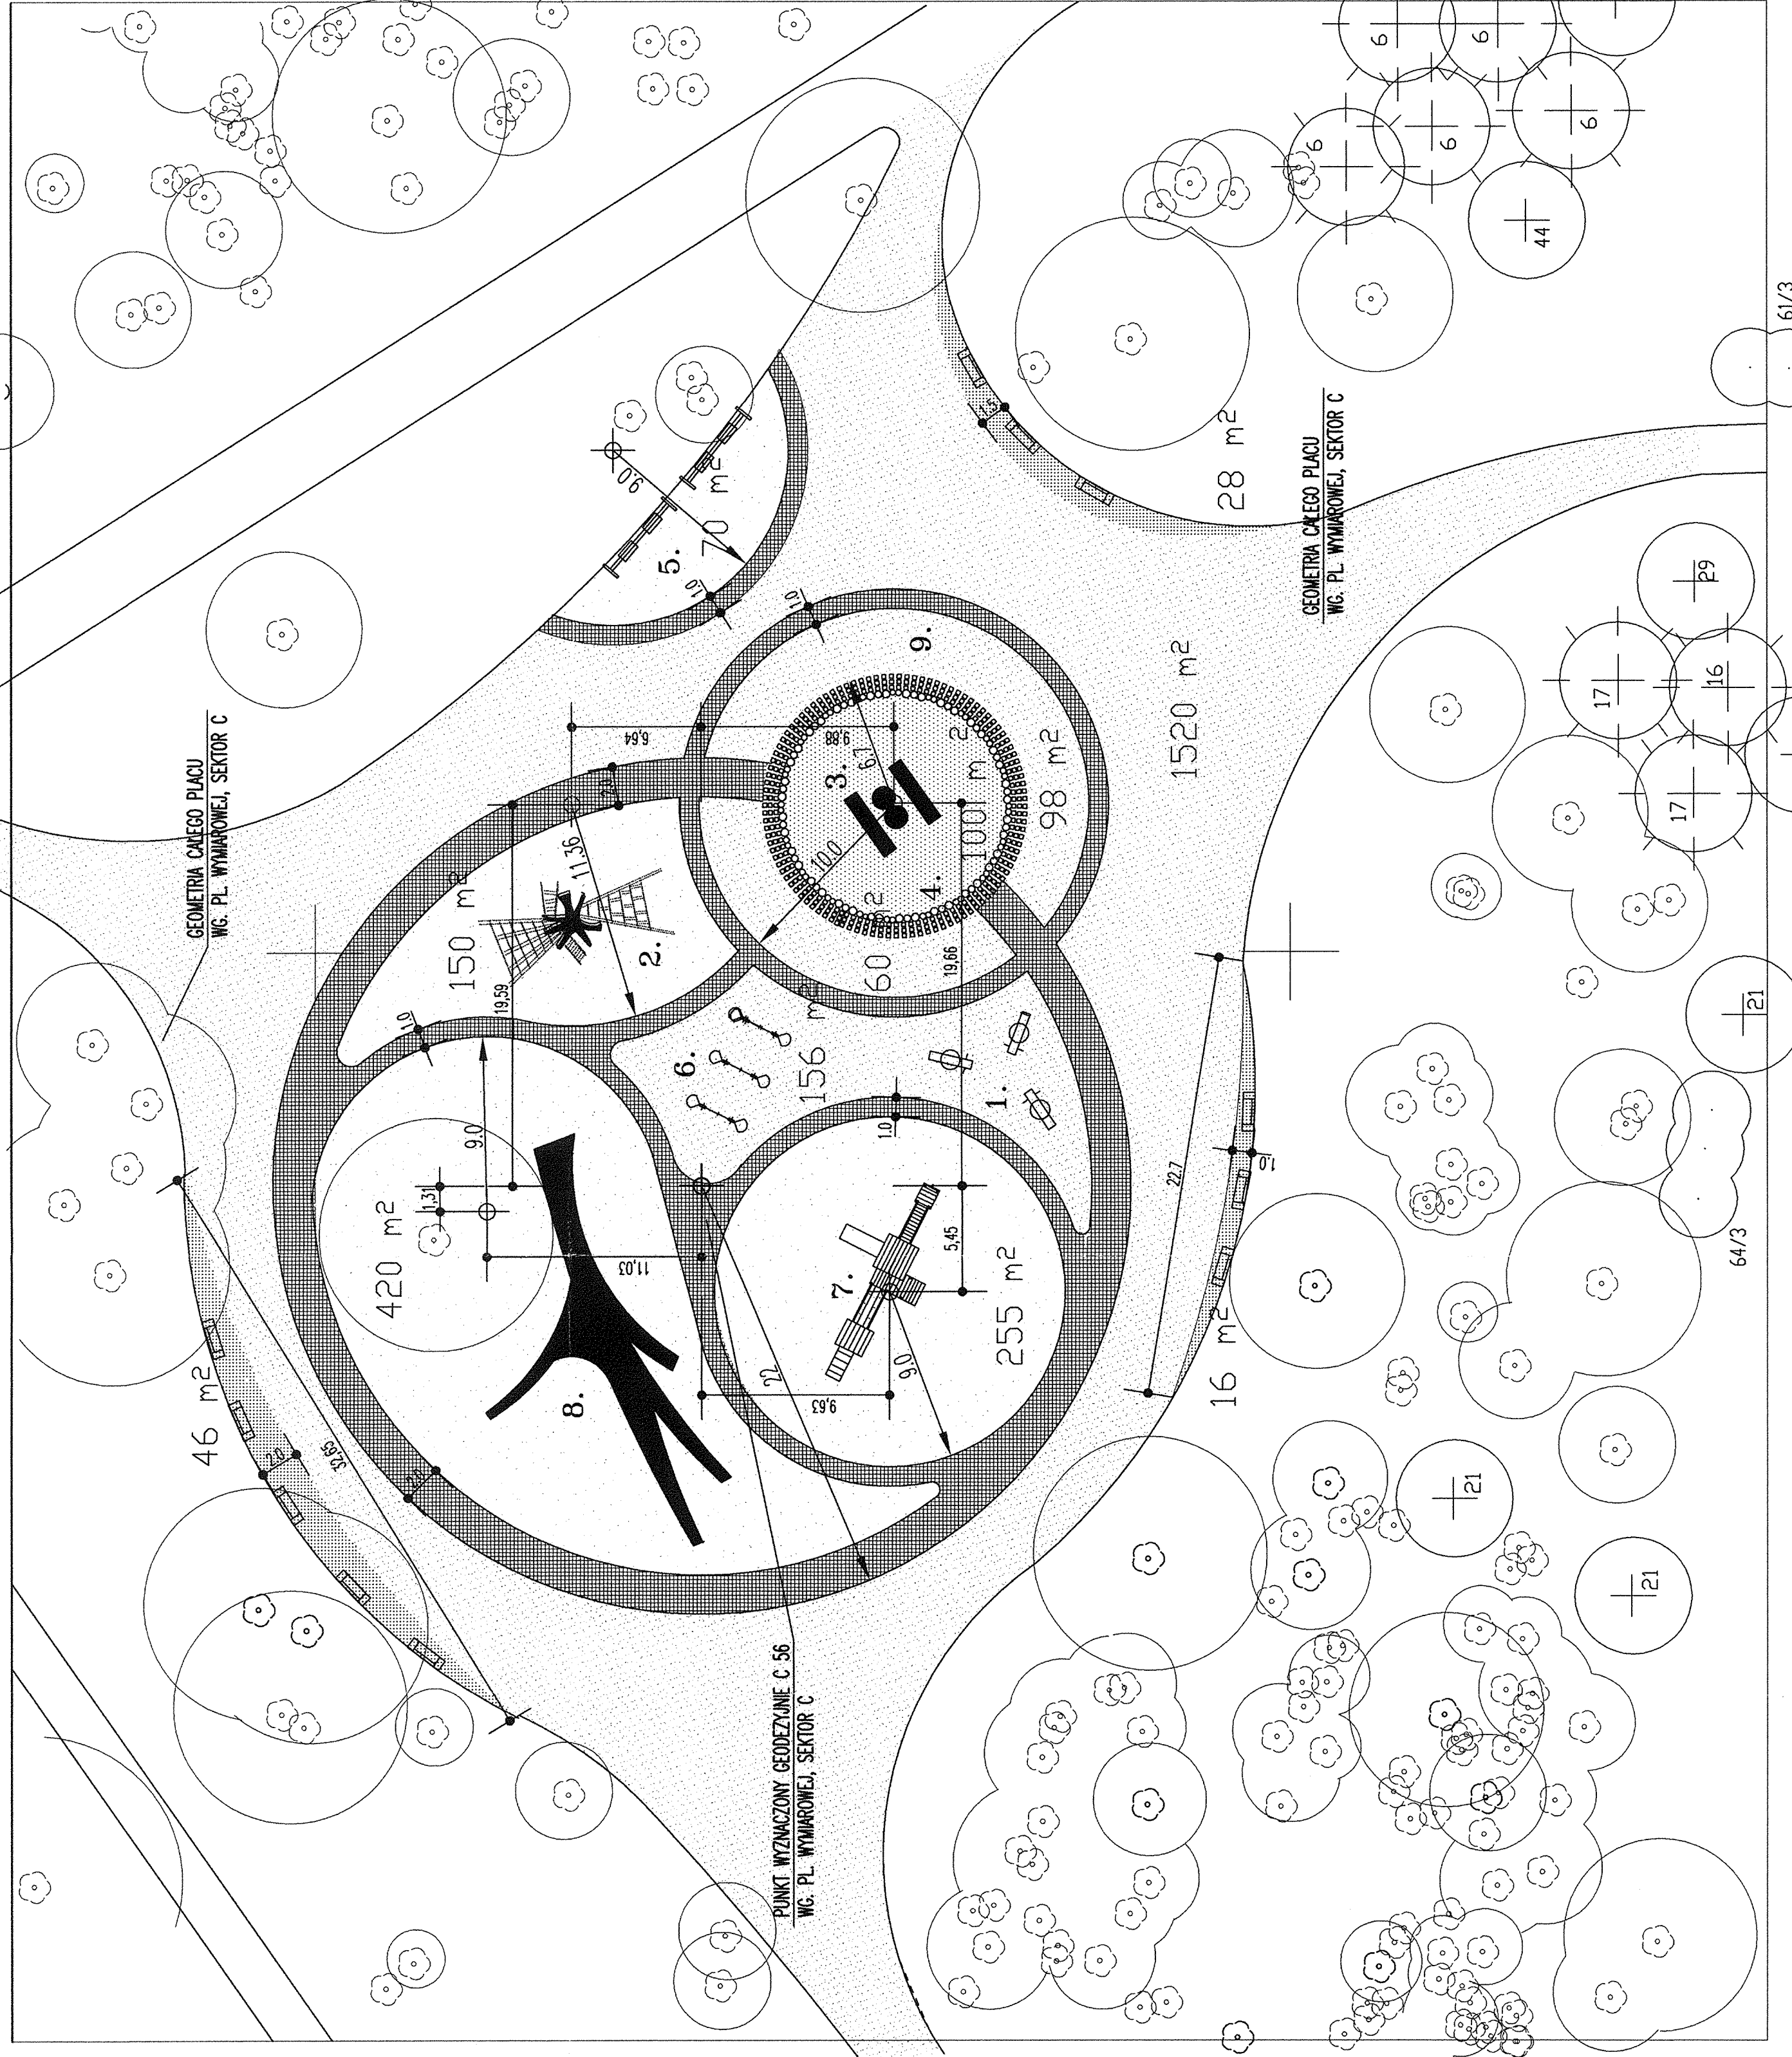

NAWIERZCHNIE:

URZĄDZENIA:

1. Huśtawki ważki
2. Pleń z liniami i drabinkami do wspinania
3. Siedziska z balii drewnianych i prnaki - stoliki
4. Palisada z pników - piaskownica
5. Bujaki sprężynowe
6. Huśtawki podwójne
7. Zestaw ze zjeżdżalnią
8. Pleń drzewa
9. Bieżnia

DRZEWA LIĆCIASTE ISTNIEJĄCE

DRZEWA IGLASTE ISTNIEJĄCE

DRZEWA LIĆCIASTE DO USUN.

DRZEWA IGLASTE DO USUN.

PROJEKTOWANE

DRZEWA IGLASTE

PROJEKTOWANE - 150-

KRZEWY LIŚCIASTE

KRZEWY IGLASTE

URZĄDZENIA
Sprężynowa huśtawka
Wydział Architektury i Inżynierii
ul. Wolności 17-15
72-400 SWANÓWJURCIE
Tel. 94 10 10 00

WYKAZ PROJEKTOWANYCH ROŚLIN:

Drzewa iglaste

6. Picea omorica - świerk serbski 5 szt.
16. Thuja occidentalis "Warena" - żywotnik zach. odm. Warena 1 szt.
17. Thuja plicata - żywotnik olbrzymi 2 szt.

Drzewa liściaste

21. Alanthus altissima - koźdrzew gruczołkowaty 3 szt.
29. Fraxinus excelsior "Pendula" - jesion wyniostry odm. zwista 2 szt.
35. Prunus cerasifera "Woodii" - śliwa wiśniowa odm. Wooda 1 szt.
36. Pyrus salicifolia "Pendula" - grusza wierzbiolista odm. zwista 1 szt.
44. Sorbus aria - jarząb mączny 1 szt.

Krzewy liściaste

61. Berberis thunbergii "Atropurpurea" - berberys odm. purpurowa 3 szt.
64. Buddleia alternifolia - budleja skretalistna 3 szt.